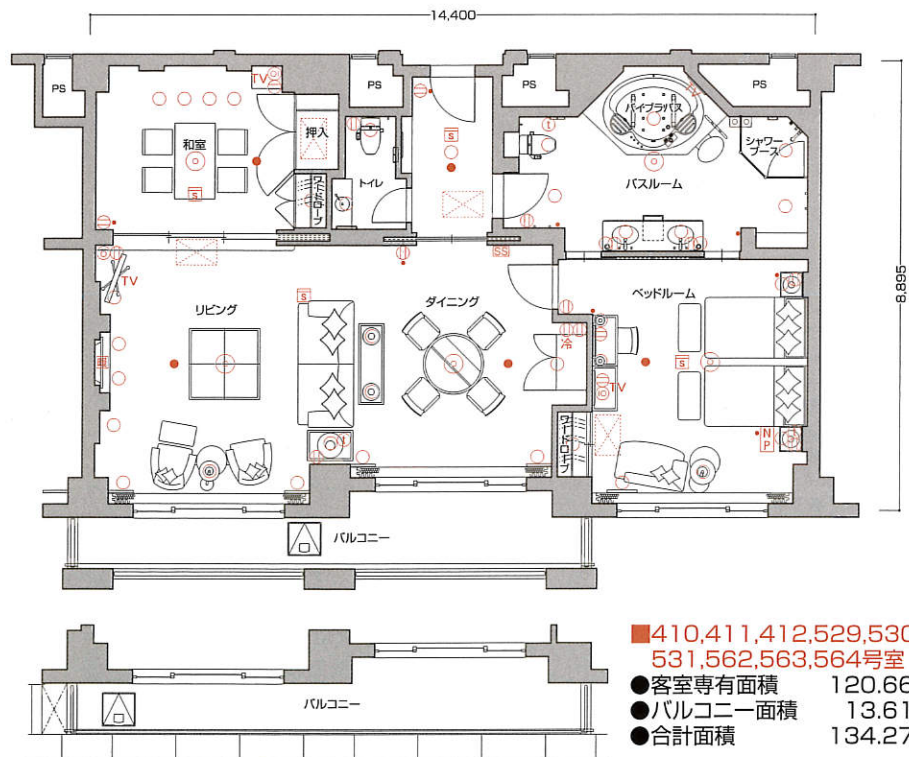

E6type

バリアフリールーム

- 客室専有面積 93.63㎡
- バルコニー面積 7.81㎡
- 合計面積 101.44㎡

■客室什器備品

- ★ベッド(2台)★ベッドスプレッド
- ★ナイトテーブル(2台)
- ★ナイトランプ(2台)★テレビ★座卓
- ★座椅子(4台)★ドレッサー★同チェア
- ★同ミラー★ミラーブラケット★姿見
- ★3人掛ソファ★1人掛ソファ
- ★ハイバックチェア★オットマン(2台)
- ★センターテーブル★アームチェア
- ★冷蔵庫キャビネット★サイドテーブル
- ★デスクランプ(3台)
- ★ティーテーブル(2台)
- ★フロアスタンド(2台)★行灯
- ★和布団セット★カーテン★湯沸ポット
- ★絵画★保安灯★スリッパ★ハンガー
- ★什器類等

S1type

- 客室専有面積 120.66㎡
- バルコニー面積 15.14㎡
- 合計面積 135.80㎡

※このタイプには反転タイプもございます。

■客室什器備品

- ★ベッド(2台)★ベッドスプレッド
- ★ナイトテーブル(2台)
- ★ナイトランプ(2台)★テレビ★座卓
- ★座椅子(4台)★ドレッサー★同チェア
- ★同ミラー★ミラーブラケット★姿見
- ★3人掛ソファ★1人掛ソファ
- ★ハイバックチェア★オットマン
- ★センターテーブル★アームチェア
- ★カウチ★コンソールテーブル
- ★チェスト★ダイニングテーブル
- ★同チェア(4脚)★脱衣棚
- ★冷蔵庫キャビネット★サイドテーブル
- ★デスクランプ(3台)
- ★ティーテーブル(2台)
- ★フロアスタンド(2台)★行灯
- ★和布団セット★カーテン★湯沸ポット
- ★絵画★保安灯★スリッパ★ハンガー
- ★什器類等

- 410,411,412,529,530,531,562,563,564号室
- 客室専有面積 120.66㎡
- バルコニー面積 13.61㎡
- 合計面積 134.27㎡

凡例

- Ⓜ コンセント
- スイッチ
- Ⓢ テレビ用アウトレット
- Ⓣ 電話用アウトレット
- 照明器具(天井・壁付)
- NP ナイトパネル
- S 火災感知器
- 非常照明
- 冷 冷蔵庫
- TV テレビ
- Ⓜ 空調機
- SS 調光スイッチ
- 暖 暖炉(電気式)