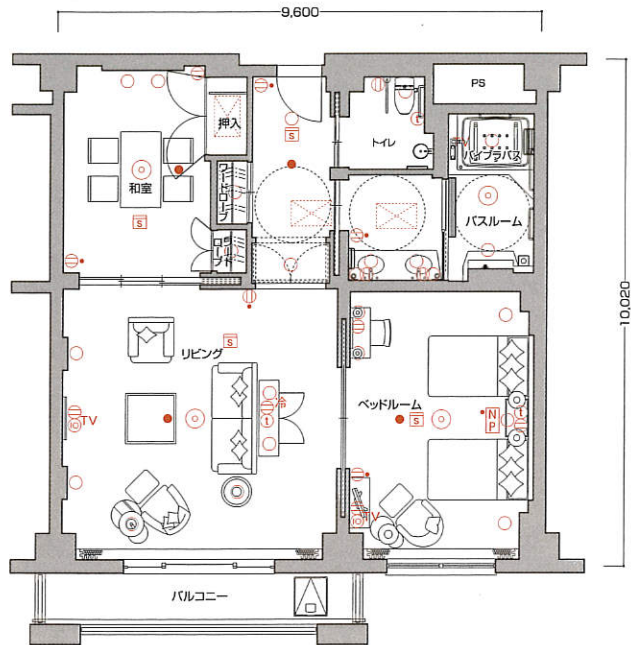

E6type

バリアフリールーム

- 客室専有面積 93.63㎡
- バルコニー面積 7.81㎡
- 合計面積 101.44㎡

■客室什器備品

- ★ベッド(2台)★ベッドスプレッド
- ★ナイトテーブル(2台)
- ★ナイトランプ(2台)★テレビ★座卓
- ★座椅子(4台)★ドレッサー★同チェア
- ★同ミラー★ミラーブラケット★姿見
- ★3人掛ソファ★1人掛ソファ
- ★ハイバックチェア★オットマン(2台)
- ★センターテーブル★アームチェア
- ★冷蔵庫キャビネット★サイドテーブル
- ★デスクランプ(3台)
- ★ティーテーブル(2台)
- ★フロアスタンド(2台)★行灯
- ★和布団セット★カーテン★湯沸ポット
- ★絵画★保安灯★スリッパ★ハンガー
- ★什器類等

S1type

- 客室専有面積 120.66㎡
- バルコニー面積 15.14㎡
- 合計面積 135.80㎡

※このタイプには反転タイプもございます。

■客室什器備品

- ★ベッド(2台)★ベッドスプレッド
- ★ナイトテーブル(2台)
- ★ナイトランプ(2台)★テレビ★座卓
- ★座椅子(4台)★ドレッサー★同チェア
- ★同ミラー★ミラーブラケット★姿見
- ★3人掛ソファ★1人掛ソファ
- ★ハイバックチェア★オットマン
- ★センターテーブル★アームチェア
- ★カウチ★コンソールテーブル
- ★チェスト★ダイニングテーブル
- ★同チェア(4脚)★脱衣棚
- ★冷蔵庫キャビネット★サイドテーブル
- ★デスクランプ(3台)
- ★ティーテーブル(2台)
- ★フロアスタンド(2台)★行灯
- ★和布団セット★カーテン★湯沸ポット
- ★絵画★保安灯★スリッパ★ハンガー
- ★什器類等

- 410,411,412,529,530,531,562,563,564号室
- 客室専有面積 120.66㎡
- バルコニー面積 13.61㎡
- 合計面積 134.27㎡

凡例

- Ⓜ コンセント
- スイッチ
- Ⓢ テレビ用アウトレット
- Ⓣ 電話用アウトレット
- 照明器具(天井・壁付)
- NP ナイトパネル
- S 火災感知器
- 非常照明
- 冷 冷蔵庫
- TV テレビ
- Ⓜ 空調機
- SS 調光スイッチ
- 暖 暖炉(電気式)