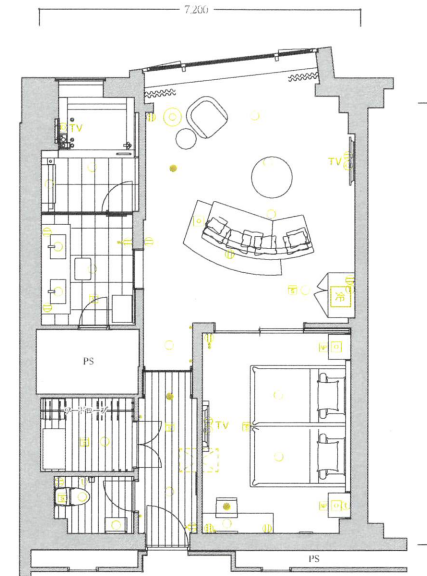

Room type
SE-5J

和モダンルーム

客室専有面積 96.76㎡

〈客室什器備品〉

- ベッド
- 寝具
- ナイトテーブル
- テレビ
- テーブル
- ソファ
- オットマン
- デスク
- 椅子
- キャビネット
- 冷蔵庫
- 什器備品等

Room type
SE-6

1ベッド洋ルーム

客室専有面積 77.04㎡

〈客室什器備品〉

- ベッド
- 寝具
- ナイトテーブル
- テレビ
- テーブル
- ソファ
- コンソールテーブル
- デスク
- 椅子
- キャビネット
- 冷蔵庫
- 什器備品等

Room type
SE-5Ja

和モダンルーム

客室専有面積 94.38㎡

〈客室什器備品〉

- ベッド
- 寝具
- ナイトテーブル
- テレビ
- テーブル
- ソファ
- オットマン
- デスク
- 椅子
- キャビネット
- 冷蔵庫
- 什器備品等

Room type
SE-7J

1ベッド和ルーム

客室専有面積 78.02㎡

〈客室什器備品〉

- ベッド
- 寝具
- ナイトテーブル
- テレビ
- テーブル
- ソファ
- オットマン
- キャビネット
- 冷蔵庫
- 什器備品等

コンセント ●スイッチ ○テレビ用アウトレット ①電話用アウトレット ○○照明器具(天井・壁付)
 NP ナイトパネル 火炎感知器 ●非常照明 冷蔵庫 TV テレビ 空調機 PS: 配管スペース
 ※専有面積は概算計算であり、登記面積と多少異なる場合があります。※客室備品については、一部変更する場合がありますのでご了承ください。