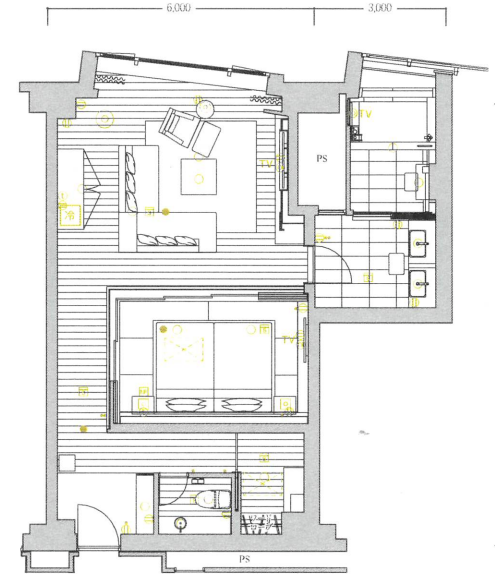

Room type
SE-5J

和モダンルーム

客室専有面積 96.76㎡

〈客室什器備品〉

- ベッド
- 寝具
- ナイトテーブル
- テレビ
- テーブル
- ソファ
- オットマン
- デスク
- 椅子
- キャビネット
- 冷蔵庫
- 什器備品等

Room type
SE-6

1ベッド洋ルーム

客室専有面積 77.04㎡

〈客室什器備品〉

- ベッド
- 寝具
- ナイトテーブル
- テレビ
- テーブル
- ソファ
- コンソールテーブル
- デスク
- 椅子
- キャビネット
- 冷蔵庫
- 什器備品等

Room type
SE-5Ja

和モダンルーム

客室専有面積 94.38㎡

〈客室什器備品〉

- ベッド
- 寝具
- ナイトテーブル
- テレビ
- テーブル
- ソファ
- オットマン
- デスク
- 椅子
- キャビネット
- 冷蔵庫
- 什器備品等

Room type
SE-7J

1ベッド和ルーム

客室専有面積 78.02㎡

〈客室什器備品〉

- ベッド
- 寝具
- ナイトテーブル
- テレビ
- テーブル
- ソファ
- オットマン
- キャビネット
- 冷蔵庫
- 什器備品等

コンセント ●スイッチ ○テレビ用アウトレット ①電話用アウトレット ○○照明器具(天井・壁付)
 NP ナイトパネル 火炎感知器 ●非常照明 冷蔵庫 TV テレビ 空調機 PS: 配管スペース
 ※専有面積は概算計算であり、登記面積と多少異なる場合があります。※客室備品については、一部変更する場合がありますのでご了承ください。

コンセント ●スイッチ ○テレビ用アウトレット ①電話用アウトレット ○○照明器具(天井・壁付)
 NP ナイトパネル 火炎感知器 ●非常照明 冷蔵庫 TV テレビ 空調機 PS: 配管スペース
 ※専有面積は概算計算であり、登記面積と多少異なる場合があります。※客室備品については、一部変更する場合がありますのでご了承ください。