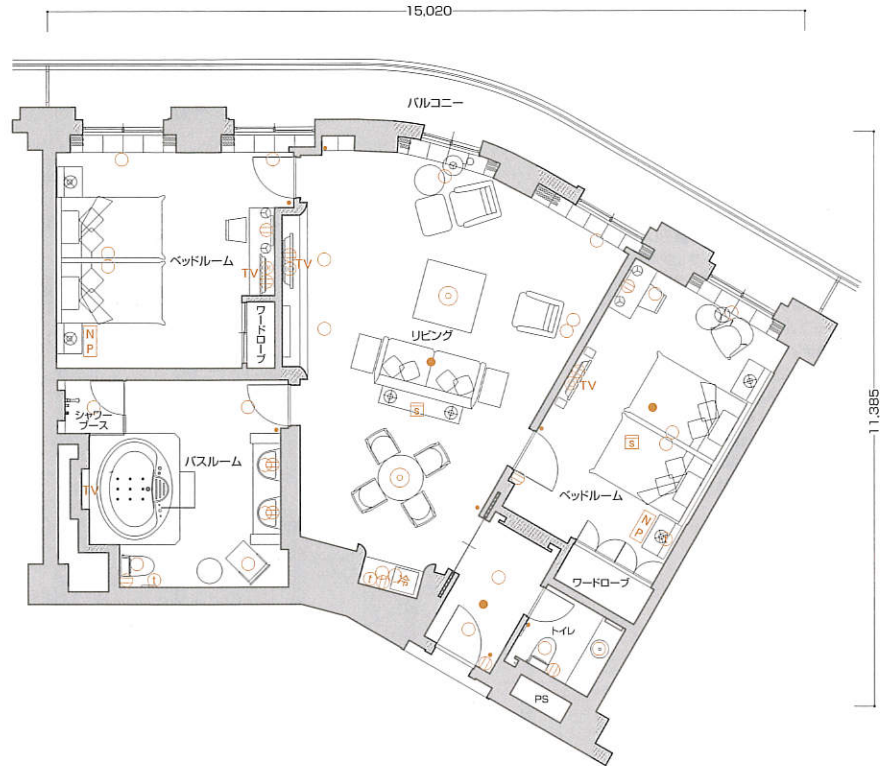

## 2ベッドルーム

●室内専有面積	122.51㎡
●バルコニー面積	20.62㎡
●合計面積	143.13㎡

### 【客室什器備品】

- ベッド(4台) ●寝具 ●ナイトテーブル(4脚)
- ナイトランプ(4灯) ●テレビ台(2台) ●テレビ(3台)
- ドレッサー(2台) ●ドレッサーチェア(2脚)
- ドレッサーミラー(2面) ●ミラーブラケット
- 冷蔵庫キャビネット ●冷蔵庫 ●ソファ
- センターテーブル ●アームチェア(2脚)
- ハイバックチェア ●オットマン ●ティーテーブル(2脚)
- サイドテーブル(2脚) ●デスクランプ(2灯)
- ダイニングチェア(4脚) ●ダイニングテーブル
- フロアスタンド(2灯) ●コンソールテーブル
- バスルーム内チェア ●バスルーム内ティーテーブル
- 姿見 ●カーテン ●湯沸ポット ●絵画 ●保安灯
- スリッパ ●ハンガー ●什器類等

### 【客室什器備品】

- ベッド(2台) ●寝具 ●ナイトテーブル(2脚)
- ナイトランプ(2灯) ●テレビ台(2台) ●テレビ(2台)
- ドレッサー ●ドレッサーチェア ●ドレッサーミラー
- ミラーブラケット ●冷蔵庫キャビネット ●冷蔵庫
- ソファ ●センターテーブル ●アームチェア
- ハイバックチェア ●オットマン ●ティーテーブル
- サイドテーブル(2脚) ●デスクランプ(2灯)
- ダイニングチェア(4脚) ●ダイニングテーブル
- フロアスタンド ●コンソールテーブル
- バスルーム内チェア ●バスルーム内ティーテーブル
- 姿見 ●カーテン ●湯沸ポット ●絵画 ●保安灯
- スリッパ ●ハンガー ●什器類等