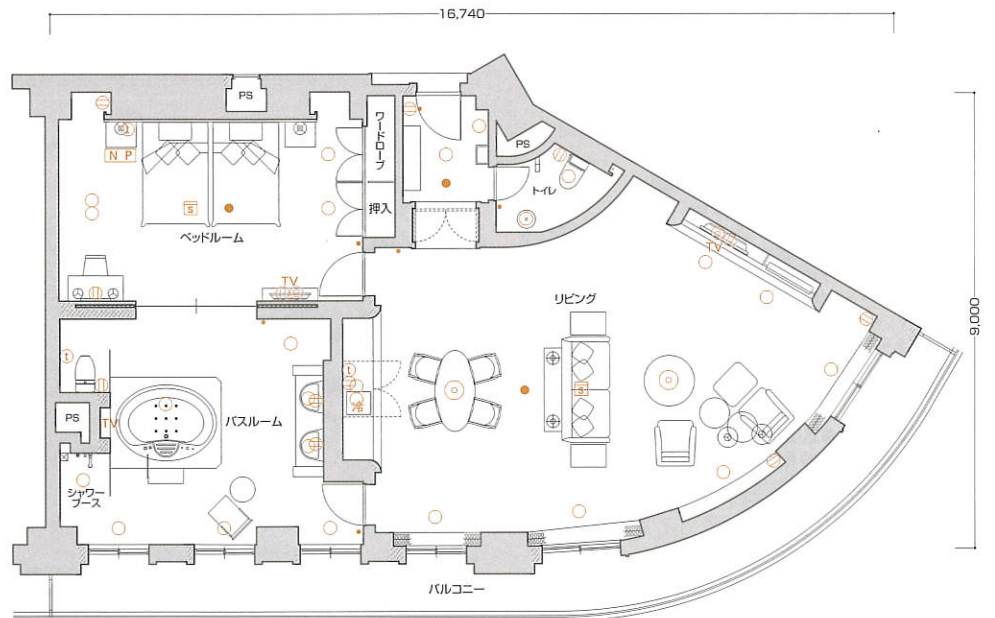

【客室什器備品】

- ●ベッド(2台) ●寝具 ●ナイトテーブル(2脚)
- ●ナイトランプ(2灯) ●テレビ台(2台) ●テレビ(2台)
- ●ドレッサー ●ドレッサーチェア ●ドレッサーミラー
- ●ミラーブラケット ●冷蔵庫キャビネット ●冷蔵庫
- ●ソファ ●センターテーブル ●アームチェア
- ●ハイバックチェア ●オットマン ●ティーテーブル
- ●サイドテーブル(2脚) ●デスクランプ(2灯)
- ●ダイニングチェア(4脚) ●ダイニングテーブル
- ●フロアスタンド ●コンソールテーブル
- ●バスルーム内チェア ●バスルーム内ティーテーブル
- ●姿見 ●カーテン ●湯沸ポット ●絵画 ●保安灯
- ●スリッパ ●ハンガー ●什器類等