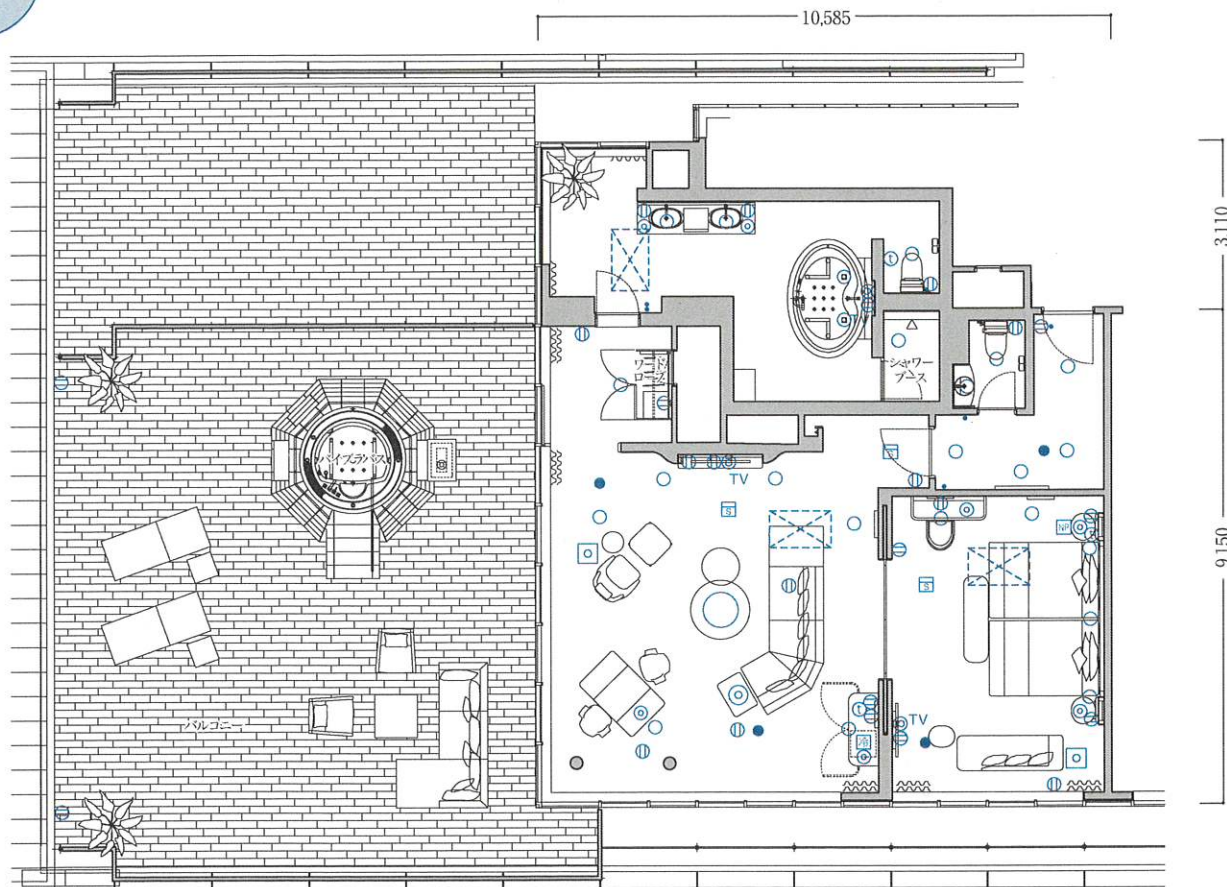

Royal Suite

ロイヤルスイート

R1-20

1ベッドルーム

◎客室専有面積 / 113.21㎡

◎バルコニー面積 / 92.51㎡

1室

客室
什器
備品

- ◎ベッド
- ◎寝具
- ◎テレビ
- ◎ソファ
- ◎チェア
- ◎アウトドアチェア
- ◎冷蔵庫
- ◎オットマン
- ◎ナイトテーブル
- ◎テーブル
- ◎デスク
- ◎アウトドアテーブル
- ◎キャビネット
- ◎什器備品等

プレミアム
ルーム

凡例 ㊦ コンセント ● スイッチ ◎ テレビ用アウトレット ㊦ 電話用アウトレット ○ ◎ 照明器具(天井・壁付) NP ナイトパネル S 火災感知器 ● 非常照明 冷蔵庫 TV テレビ ㊦ 空調機

※専有面積は壁芯計算であり、登記面積と多少異なる場合があります。※客室備品については、一部変更する場合がありますのでご了承ください。