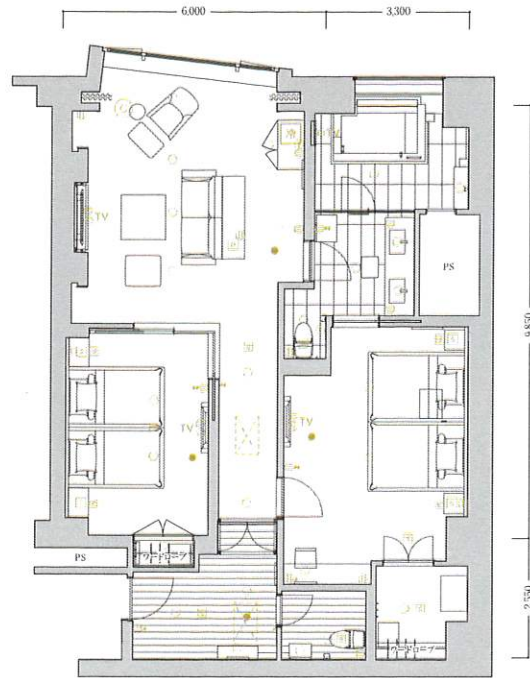

Room type

S-3a

2ベッドルーム

客室専有面積 119.78㎡

(客室什器備品)

- ベッド
- 寝具
- ナイトテーブル
- テレビ
- テーブル
- ソファ
- オットマン
- コンソールテーブル
- デスク
- 椅子
- キャビネット
- 冷蔵庫
- 什器備品等

凡例
 コンセント ●スイッチ ○テレビ用アウトレット (☎)電話用アウトレット (☺)照明器具(天井・壁付)
 (NP) ナイトパネル (F) 火災感知器 ●非常照明 冷 冷蔵庫 TV テレビ 空 空調機 PS: 配管スペース
 ※専有面積は壁芯計算であり、登記面積と多少異なる場合があります。※客室備品については、一部変更する場合がありますのでご了承ください。

Room type

S-4

1ベッド洋ルーム

客室専有面積 97.08㎡

(客室什器備品)

- ベッド
- 寝具
- ナイトテーブル
- テレビ
- テーブル
- ソファ
- オットマン
- コンソールテーブル
- デスク
- 椅子
- キャビネット
- 冷蔵庫
- 什器備品等

凡例
 コンセント ●スイッチ ○テレビ用アウトレット (☎)電話用アウトレット (☺)照明器具(天井・壁付)
 (NP) ナイトパネル (F) 火災感知器 ●非常照明 冷 冷蔵庫 TV テレビ 空 空調機 PS: 配管スペース
 ※専有面積は壁芯計算であり、登記面積と多少異なる場合があります。※客室備品については、一部変更する場合がありますのでご了承ください。