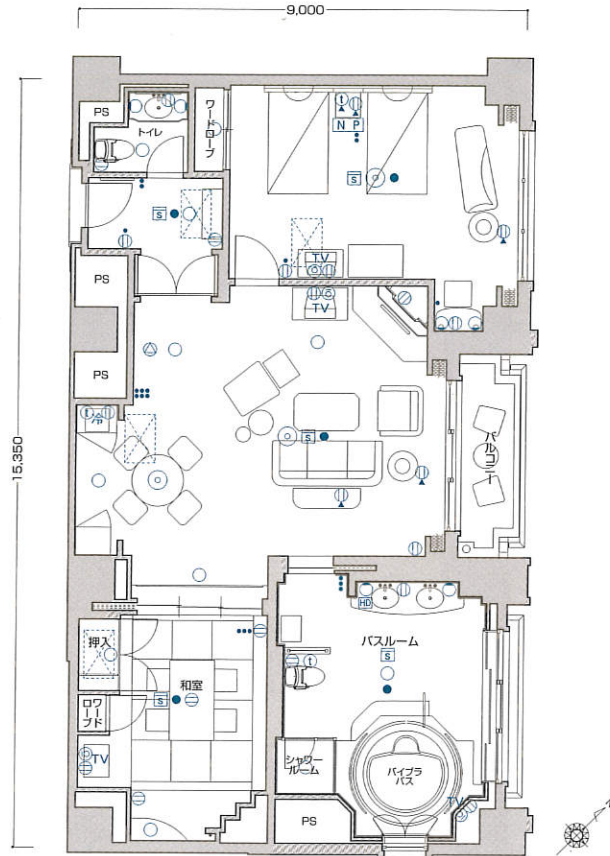

# S1

- 客室専有面積 124.57㎡
- バルコニー面積 5.74㎡
- 合計面積 130.31㎡

※このタイプには反転タイプもございます。

## ■客室什器備品

- ★ベッド(2台)★ベッドスプレッド
- ★ナイトテーブル★ナイトランプ★テレビ
- ★座卓★座椅子(4台)★ドレッサー
- ★同チェア★同ミラー★ミラーブラケット
- ★姿見★テレビアーマー(2台)
- ★3人掛ソファ★1人掛ソファ
- ★ハイバックチェア★オットマン
- ★センターテーブル★コンソール(2台)
- ★スツール★カウチ
- ★ダイニングテーブル★同チェア(4脚)
- ★脱衣棚★テラスチェア(2脚)
- ★冷蔵庫キャビネット★サイドテーブル
- ★デスクランプ(3台)
- ★ティーテーブル(3台)
- ★フロアスタンド(2台)★行燈
- ★和布団セット★カーテン★湯沸ポット
- ★絵画★保安灯★スリッパ★ハンガー
- ★什器類等

# S2

- 客室専有面積 125.88㎡
- バルコニー面積 5.74㎡
- 合計面積 131.62㎡