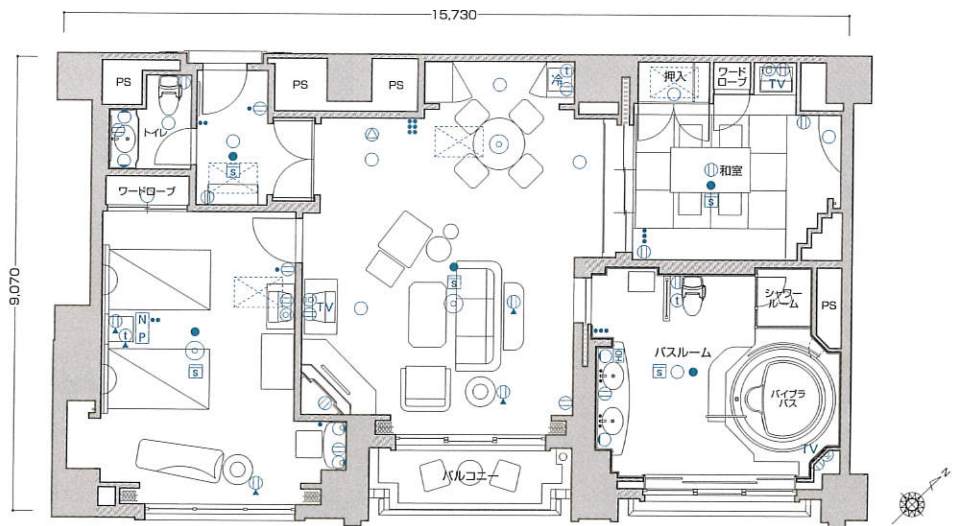

■客室什器備品

- ★ベッド(2台)★ベッドスプレッド
- ★ナイトテーブル★ナイトランプ★テレビ
- ★座卓★座椅子(4台)★ドレッサー
- ★同チェア★同ミラー★ミラーブラケット
- ★姿見★テレビアーマー(2台)
- ★3人掛ソファ★1人掛ソファ
- ★ハイバックチェア★オットマン
- ★センターテーブル★コンソール(2台)
- ★スツール★カウチ
- ★ダイニングテーブル★同チェア(4脚)
- ★脱衣棚★テラスチェア(2脚)
- ★冷蔵庫キャビネット★サイドテーブル
- ★デスクランプ(3台)
- ★ティーテーブル(3台)
- ★フロアスタンド(2台)★行燈
- ★和布団セット★カーテン★湯沸ポット
- ★絵画★保安灯★スリッパ★ハンガー
- ★什器類等