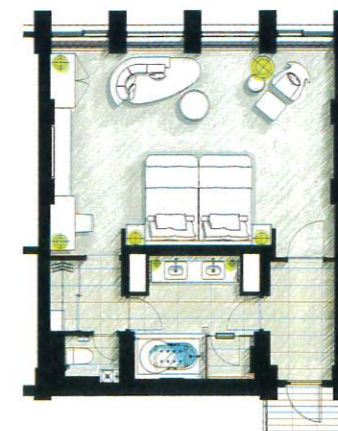

EC type

EC-4 ベッドルーム

EC-4 和洋ルーム

EC-1 リビング・ベッドルーム

EC-3 / 2ベッドルーム

室内専有面積 75.10㎡

EC-4 / 和洋ルーム

室内専有面積 74.97㎡

EC-1 / 1ベッドルーム

室内専有面積 59.36㎡

EC-2 / 1ベッドルーム (バリアフリー)

室内専有面積 59.22㎡

ECタイプには、愛犬を同伴いただけるお部屋を4室ご用意しております。