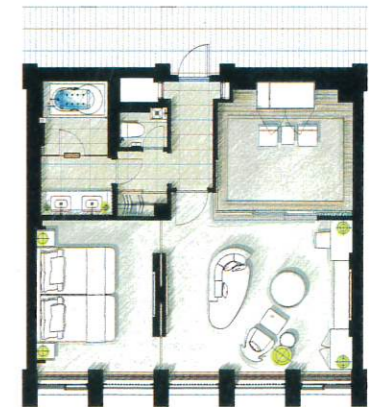

EC type

EC-4 ベッドルーム

EC-4 和洋ルーム

EC-1 リビング・ベッドルーム

EC-3 / 2ベッドルーム

室内専有面積 75.10㎡

EC-4 / 和洋ルーム

室内専有面積 74.97㎡

EC-1 / 1ベッドルーム

室内専有面積 59.36㎡

EC-2 / 1ベッドルーム (バリアフリー)

室内専有面積 59.22㎡

ECタイプには、愛犬を同伴いただけるお部屋を4室ご用意しております。