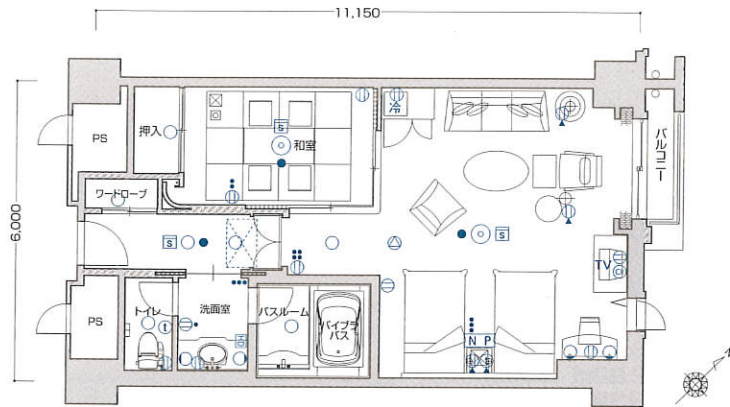

# B

- 客室専有面積 44.46㎡
- バルコニー面積 2.22㎡
- 合計面積 46.68㎡

※このタイプには反転タイプもございます。

## ■客室什器備品

- ★ベッド(2台)★ベッドスプレッド
- ★ナイトテーブル★ナイトランプ★テレビ
- ★座卓★座椅子(4台)★ドレッサー
- ★同チェア★同ミラー★ミラーブラケット
- ★姿見★テレビ台兼冷蔵庫キャビネット
- ★アームチェア(2脚)★ティーテーブル
- ★フロアスタンド★行燈★和布団セット
- ★カーテン★湯沸ポット★絵画★保安灯
- ★スリッパ★ハンガー★什器類等

# C1

- 客室専有面積 63.80㎡
- バルコニー面積 2.22㎡
- 合計面積 66.02㎡

※このタイプには反転タイプもございます。

# C2

- 客室専有面積 64.04㎡
- バルコニー面積 2.22㎡
- 合計面積 66.26㎡

※このタイプには反転タイプもございます。