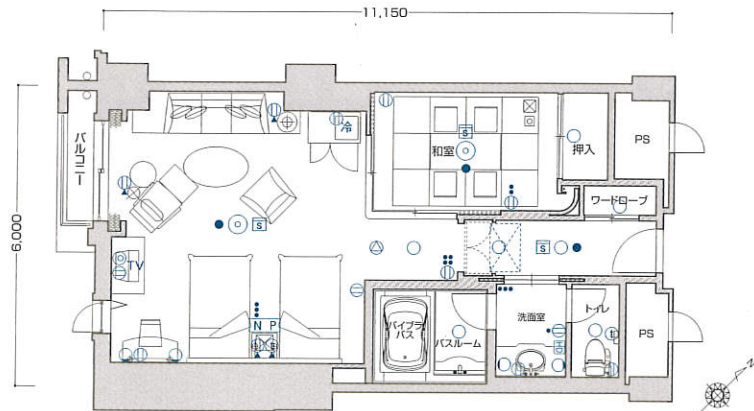

■客室什器備品

- ★ベッド(2台)★ベッドスプレッド
- ★ナイトテーブル★ナイトランプ★テレビ
- ★座卓★座椅子(4台)★ドレッサー
- ★同チェア★同ミラー★ミラーブラケット
- ★姿見★テレビアーマー
- ★冷蔵庫キャビネット★3人掛ソファ
- ★1人掛ソファ★ハイバックチェア
- ★オットマン★センターテーブル
- ★サイドテーブル★デスクランプ
- ★ティーテーブル★フロアスタンド
- ★行燈★和布団セット★カーテン
- ★湯沸ポット★絵画★保安灯★スリッパ
- ★ハンガー★什器類等