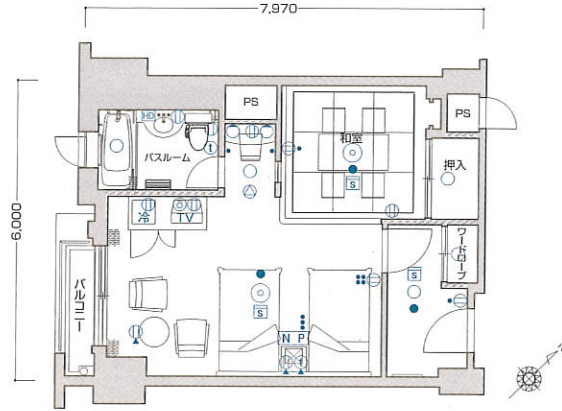

# B

- 客室専有面積 44.46㎡
- バルコニー面積 2.22㎡
- 合計面積 46.68㎡

※このタイプには反転タイプもございます。

## ■客室什器備品

- ★ベッド(2台)★ベッドスプレッド
- ★ナイトテーブル★ナイトランプ★テレビ
- ★座卓★座椅子(4台)★ドレッサー
- ★同チェア★同ミラー★ミラーブラケット
- ★姿見★テレビ台兼冷蔵庫キャビネット
- ★アームチェア(2脚)★ティーテーブル
- ★フロアスタンド★行燈★和布団セット
- ★カーテン★湯沸ポット★絵画★保安灯
- ★スリッパ★ハンガー★什器類等

# C1

- 客室専有面積 63.80㎡
- バルコニー面積 2.22㎡
- 合計面積 66.02㎡

※このタイプには反転タイプもございます。

## ■客室什器備品

- ★ベッド(2台)★ベッドスプレッド
- ★ナイトテーブル★ナイトランプ★テレビ
- ★座卓★座椅子(4台)★ドレッサー
- ★同チェア★同ミラー★ミラーブラケット
- ★姿見★テレビアーマー
- ★冷蔵庫キャビネット★3人掛ソファ
- ★1人掛ソファ★ハイバックチェア
- ★オットマン★センターテーブル
- ★サイドテーブル★デスクランプ
- ★ティーテーブル★フロアスタンド
- ★行燈★和布団セット★カーテン
- ★湯沸ポット★絵画★保安灯★スリッパ
- ★ハンガー★什器類等