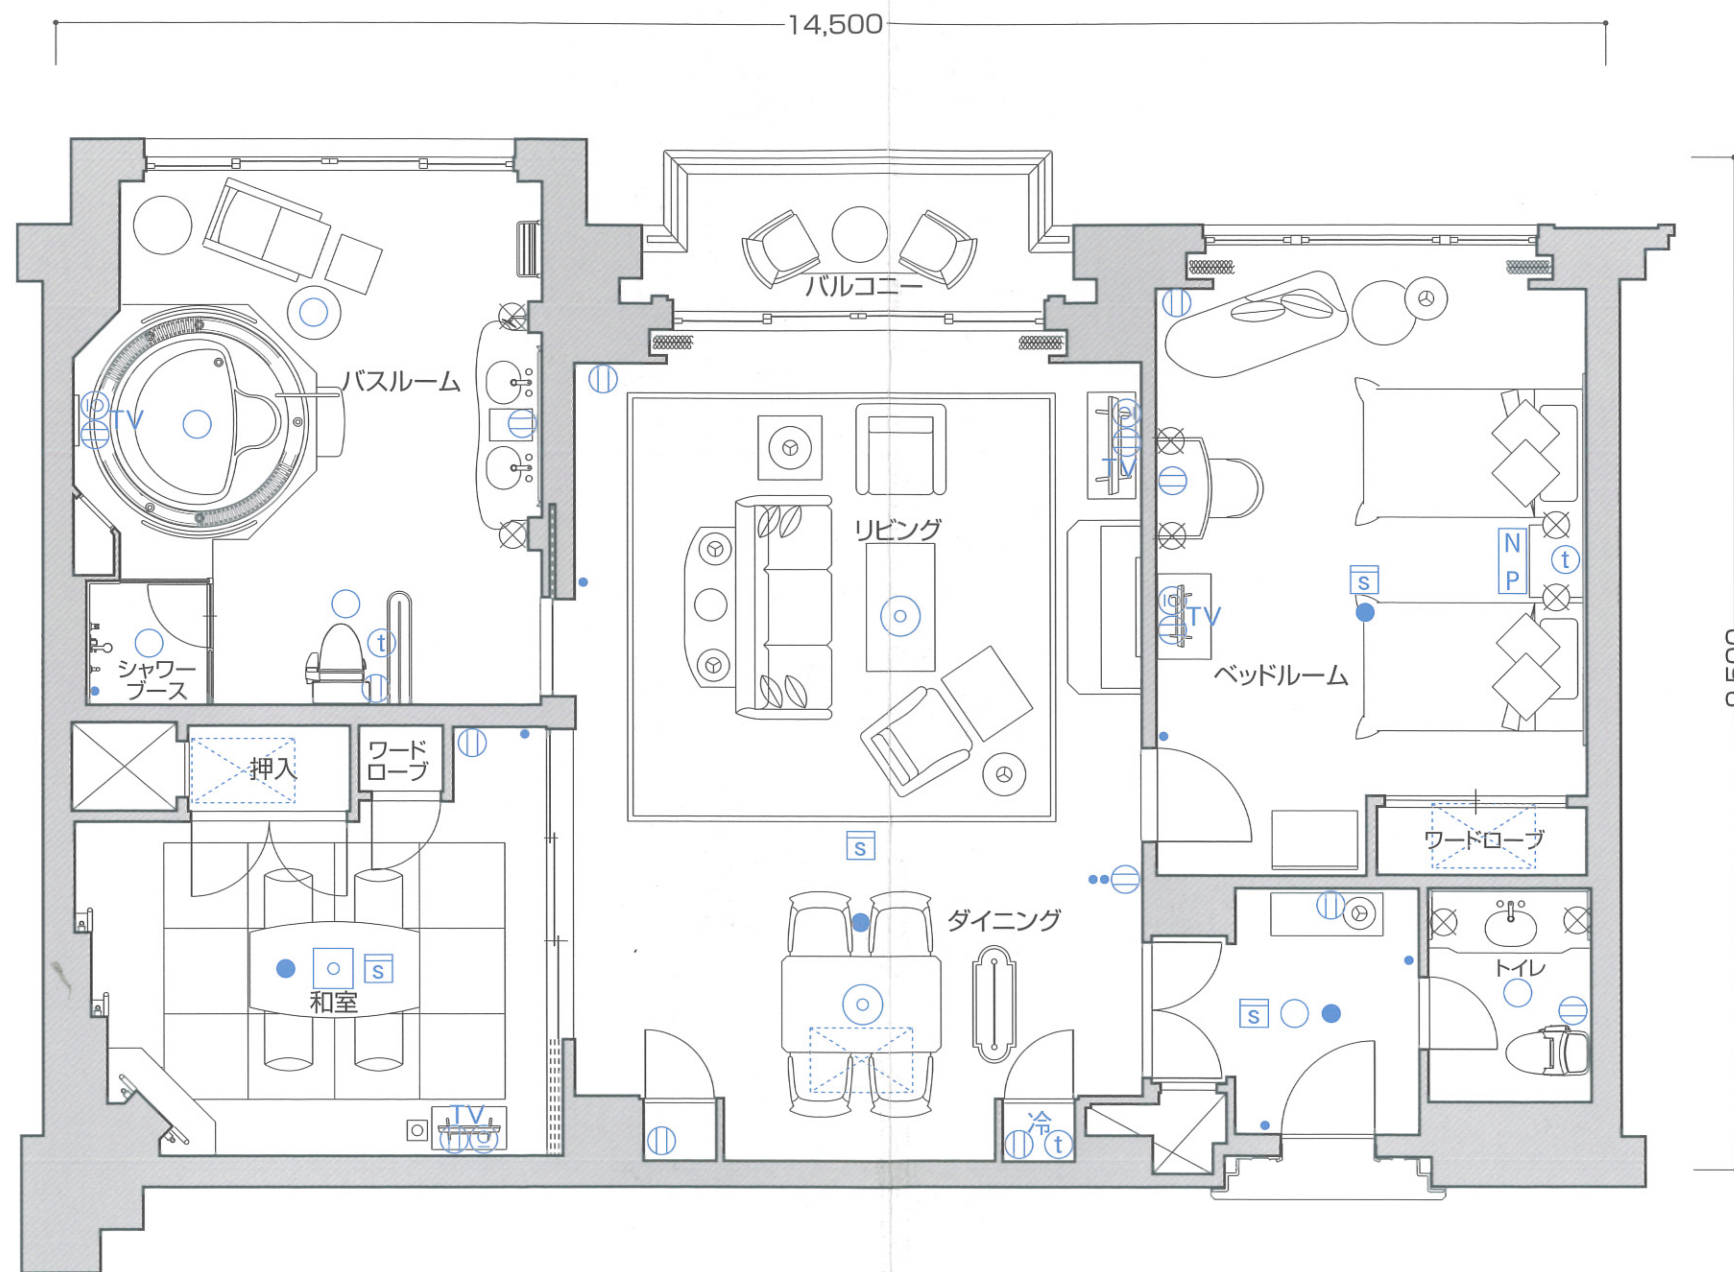

S₂

- 客室専有面積 123.08㎡
- バルコニー面積 5.97㎡
- 合計面積 129.05㎡

※このタイプには反転タイプもございます。

サンクチュアリ・ヴィラドゥーエ

凡例

- Ⓛ コンセント
- スイッチ
- Ⓢ テレビ用アウトレット
- Ⓣ 電話用アウトレット
- Ⓞ 照明器具(天井・壁付)
- Ⓝ N.P. ナイトパネル
- Ⓜ 火災感知器
- 非常照明
- 冷 冷蔵庫
- TV テレビ
- Ⓜ 空調機

■客室什器備品

- ★ベッド(2台)★ベッドスプレッド(2組)★ナイトテーブル★ナイトランプ★カウチ★ティーテーブル(3台)★フロアスタンド(2台)★ドレッサー★同チェア
- ★テレビアーマー(2台)★テレビ台★テレビ(3台)★チェスト★テラステーブル★同チェア(2脚)★3人掛ソファ★1人掛ソファ★ウイングチェア
- ★オットマン★コンソール★コンソールランプ★センターテーブル★ダイニングチェア(4脚)★同テーブル★座椅子(4脚)★座卓★脱衣櫃★長椅子
- ★和布団セット★カーテン★湯沸かしポット★絵画★保安灯★スリッパ★ハンガー★什器備品等