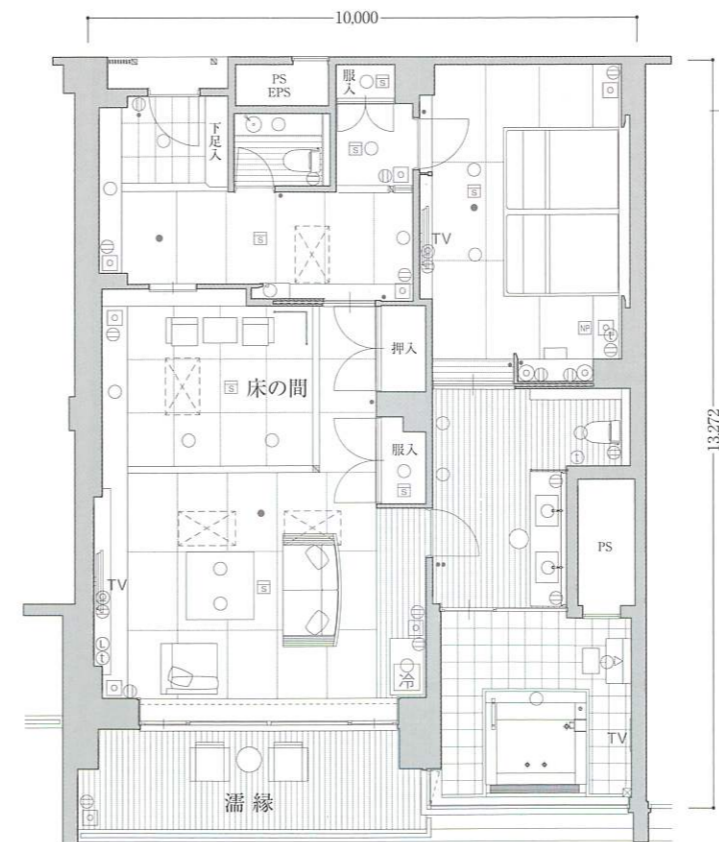

Room type S6a

■客室専有面積 117.68㎡
■濡縁面積 12.79㎡
■合計面積 130.47㎡

〈客室什器備品〉

○ベッド	○寝具
○ナイトテーブル	○テレビ
○ドレッサー	○ドレッサーチェア
○ソファ	○テーブル
○冷蔵庫	○冷蔵庫キャビネット
○座椅子	○座卓
○アウトドアチェア	○アウトドアテーブル
○姿見	○行灯
○什器備品等	

JAPANESE TRADITIONAL

XIV
鳥羽別邸

凡例
① コンセント ● スイッチ ◎ テレビ用アウトレット ④ 電話用アウトレット ○ ○ ○ 照明器具(天井・壁付)
NP ナイトパネル S 火災感知器 ● 非常照明 冷 冷蔵庫 TV テレビ 空調機 L LAN
※専有面積は壁芯計算であり、登記面積と多少異なる場合があります。※客室備品については、一部変更する場合がありますので御承ください。

JAPANESE TRADITIONAL

XIV
鳥羽別邸

凡例
① コンセント ● スイッチ ◎ テレビ用アウトレット ④ 電話用アウトレット ○ ○ ○ 照明器具(天井・壁付)
NP ナイトパネル S 火災感知器 ● 非常照明 冷 冷蔵庫 TV テレビ 空調機 L LAN
※専有面積は壁芯計算であり、登記面積と多少異なる場合があります。※客室備品については、一部変更する場合がありますので御承ください。