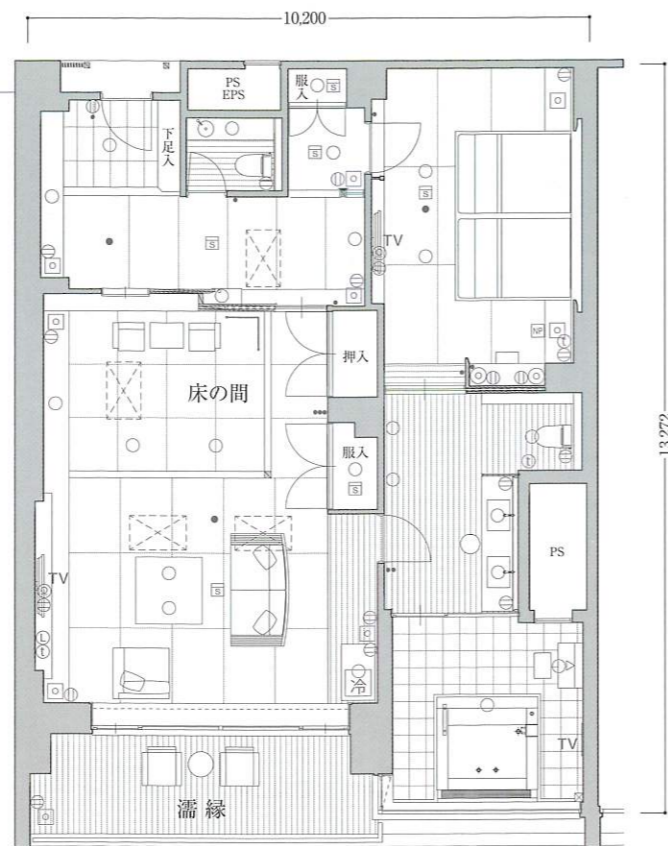

## Room type S5a

■客室専有面積 120.04㎡  
■濡縁面積 12.79㎡  
■合計面積 132.83㎡

### 〈客室什器備品〉

- |           |            |
|-----------|------------|
| ○ベッド      | ○寝具        |
| ○ナイトテーブル  | ○テレビ       |
| ○ドレッサー    | ○ドレッサーチェア  |
| ○ソファ      | ○テーブル      |
| ○冷蔵庫      | ○冷蔵庫キャビネット |
| ○座椅子      | ○座卓        |
| ○アウトドアチェア | ○アウトドアテーブル |
| ○姿見       | ○行灯        |
| ○什器備品等    |            |

## Room type S5c

■客室専有面積 118.39㎡  
■濡縁面積 12.82㎡  
■合計面積 131.21㎡