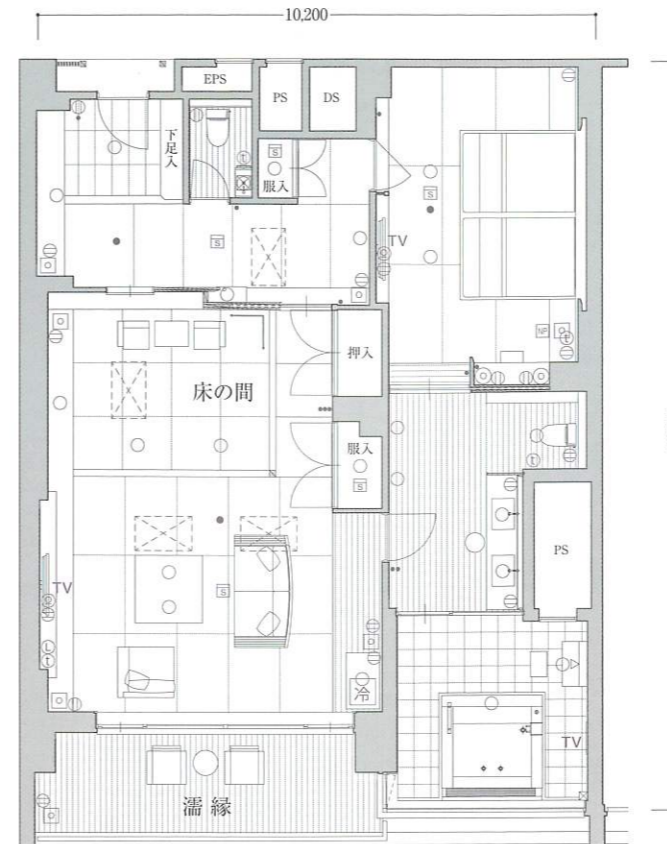

## Room type S5a

■客室専有面積 120.04㎡  
■濡縁面積 12.79㎡  
■合計面積 132.83㎡

### 〈客室什器備品〉

- |           |            |
|-----------|------------|
| ○ベッド      | ○寝具        |
| ○ナイトテーブル  | ○テレビ       |
| ○ドレッサー    | ○ドレッサーチェア  |
| ○ソファ      | ○テーブル      |
| ○冷蔵庫      | ○冷蔵庫キャビネット |
| ○座椅子      | ○座卓        |
| ○アウトドアチェア | ○アウトドアテーブル |
| ○姿見       | ○行灯        |
| ○什器備品等    |            |

## Room type S5c

■客室専有面積 118.39㎡  
■濡縁面積 12.82㎡  
■合計面積 131.21㎡