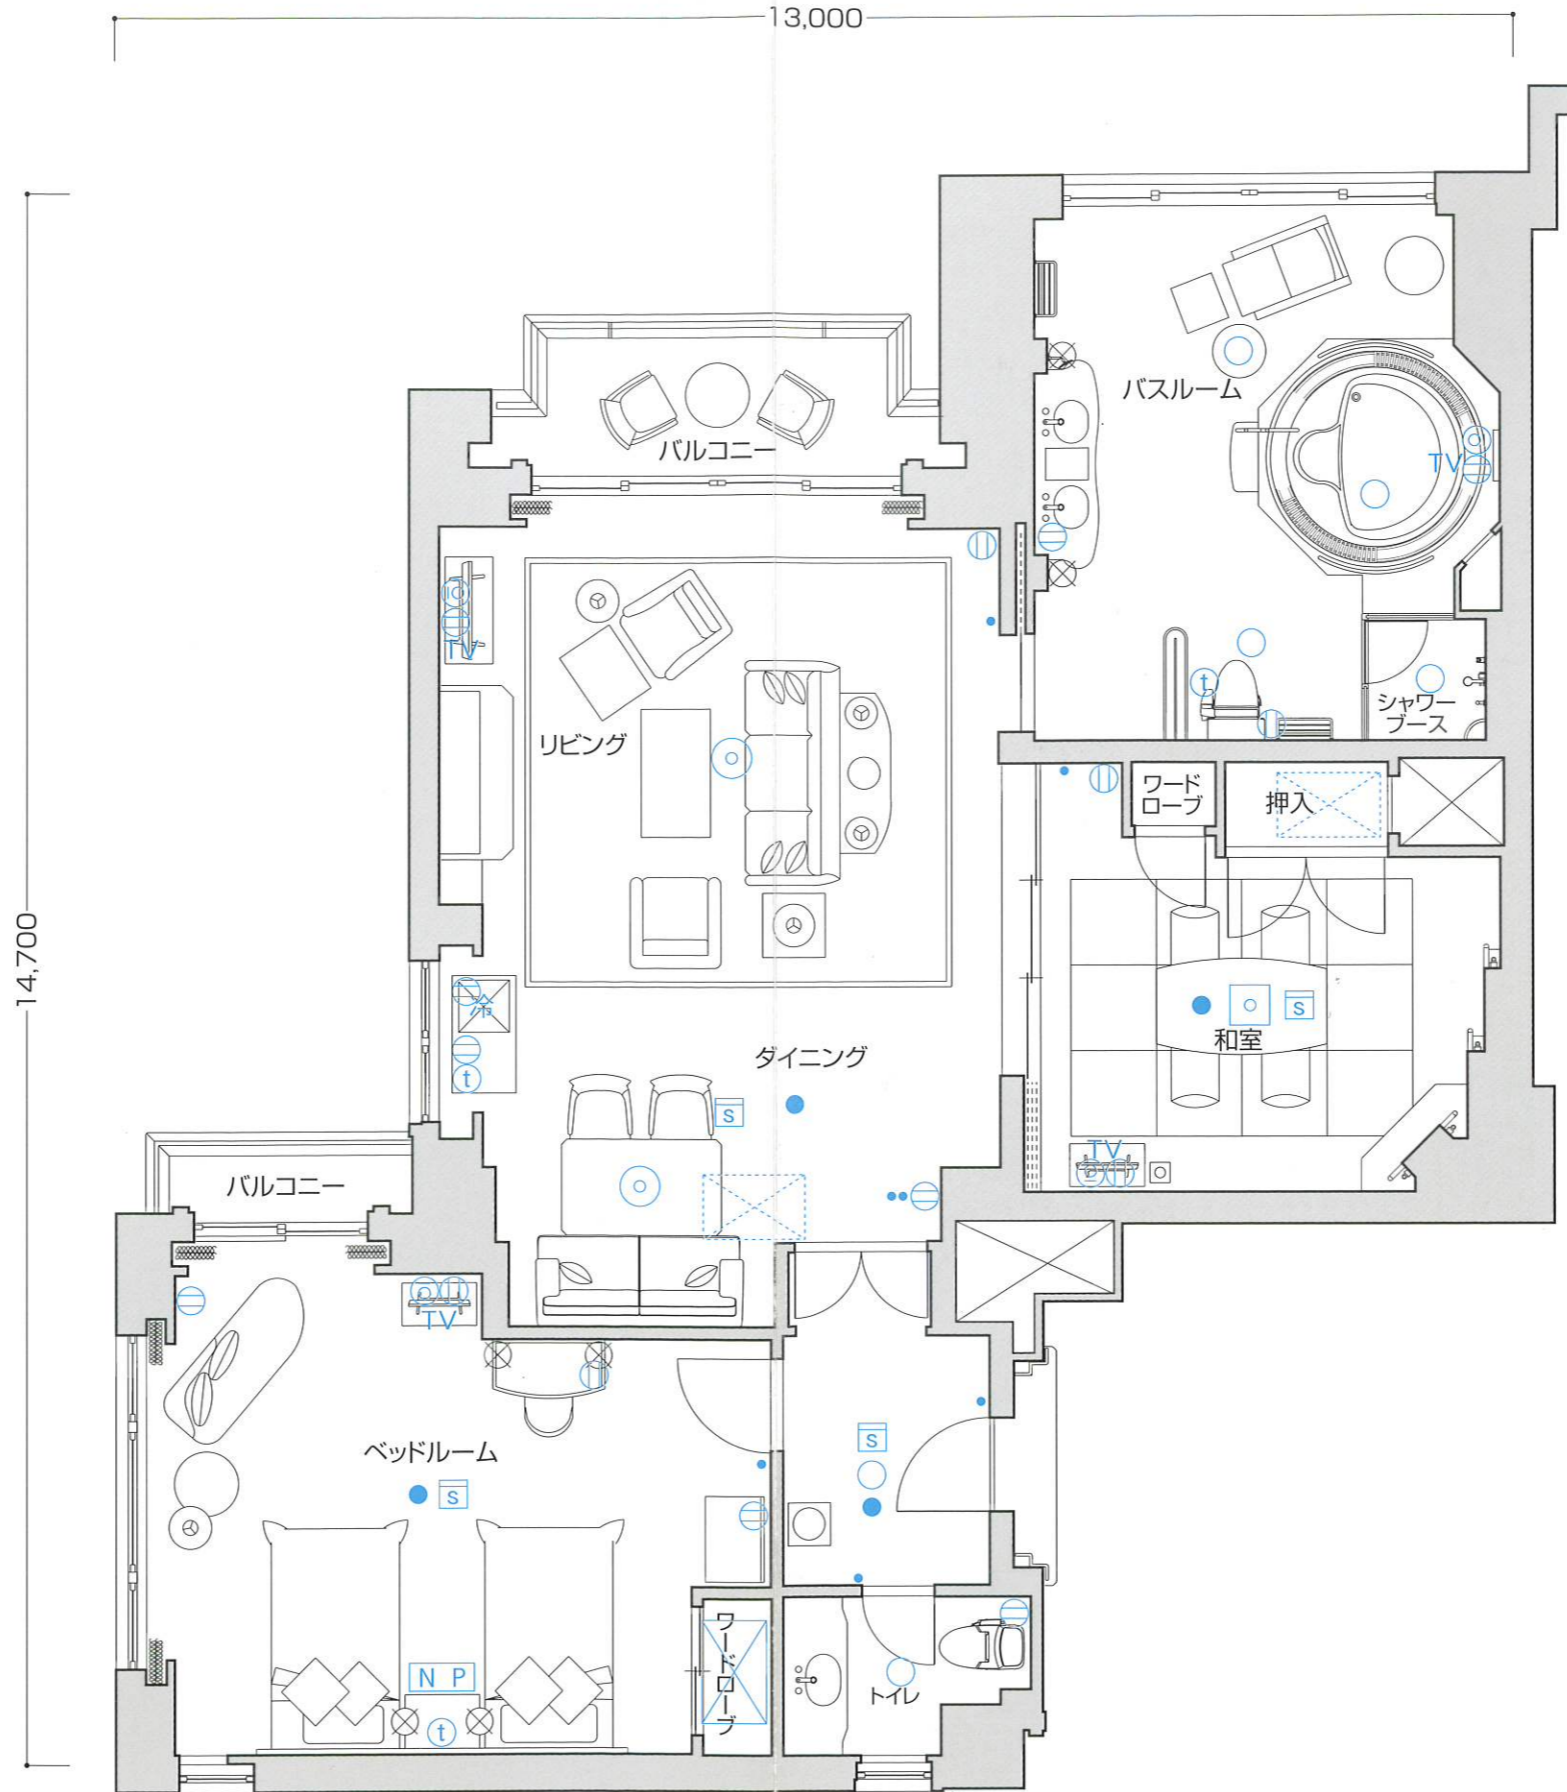

S1

- 客室専有面積 123.13㎡
- バルコニー面積 7.89㎡
- 合計面積 131.02㎡

※このタイプには反転タイプもございます。

サンクチュアリ・ヴィラドゥーエ

凡例

- ① コンセント
- スイッチ
- ⊙ テレビ用アウトレット
- t 電話用アウトレット
- 照明器具 (天井・壁付)
- N P ナイトパネル
- S 火災感知器
- 非常照明
- 冷 冷蔵庫
- TV テレビ
- ⊞ 空調機

■客室什器備品

- ★ベッド(2台)★ベッドスプレッド(2組)★ナイトテーブル★ナイトランプ★カウチ★ティーテーブル(3台)★フロアスタンド(2台)★ドレッサー★同チェア
- ★テレビアーモア(2台)★テレビ台★テレビ(3台)★チェスト★テラステーブル★同チェア(2脚)★3人掛ソファ★1人掛ソファ★ウイングチェア
- ★オットマン★コンソール★コンソールランプ★センターテーブル★ダイニングチェア(4脚)★同テーブル★座椅子(4脚)★座卓★脱衣欄★長椅子
- ★和布団セット★カーテン★湯沸かしポット★絵画★保安灯★スリッパ★ハンガー★什器備品等