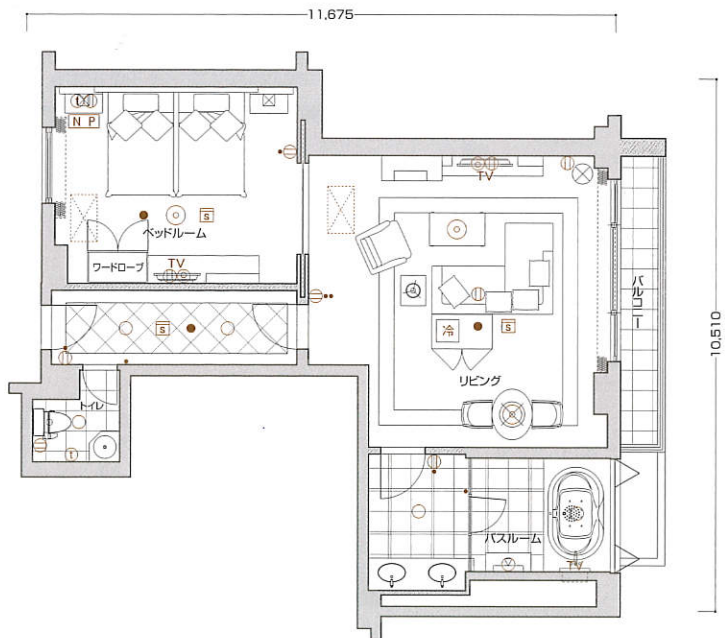

1ベット洋ルーム

凡例

- ⓪ コンセント ● スイッチ ⊙ テレビ用アウトレット ⊕ 電話用アウトレット ○ ○ ○ 照明器具(天井・壁付)
- [N P] ナイトパネル [S] 火災感知器 ● 非常照明 冷 冷蔵庫 TV テレビ ☒ 空調機

※上記図面の形状等は一部変更となる場合があります。又、専有面積は壁心計算であり、登記面積と多少異なる場合があります。