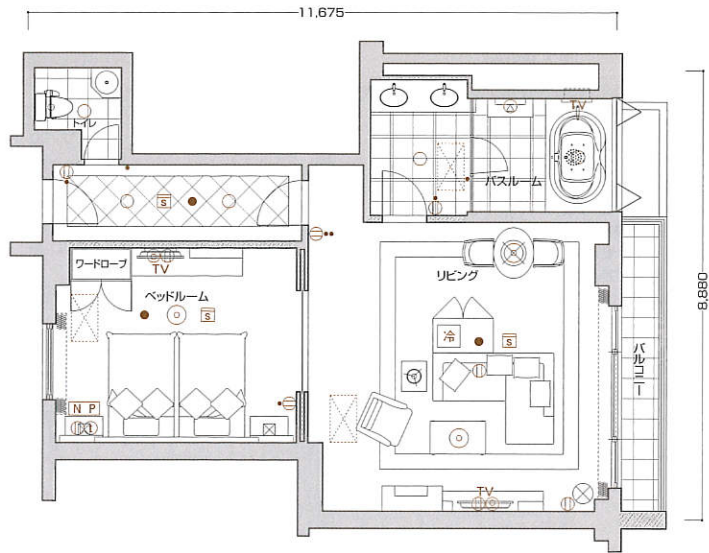

# SE8type

- 室内専有面積 84.27㎡
- バルコニー面積 5.31㎡
- 合計面積 89.58㎡

## 【客室什器備品】

- ベッド(2台) ●ベッドスプレッド
- ナイトテーブル(2台) ●ナイトランプ(2台)
- テレビ(2台) ●テレビ台(2台) ●姿見
- アームチェア ●ソファ(2台) ●センターテーブル
- 冷蔵庫キャビネット ●サイドテーブル ●デスクランプ
- フロアスタンド ●ダイニングチェア(2脚)
- ダイニングテーブル ●チェスト ●カーテン
- 湯沸しボット ●絵画 ●保安灯 ●スリッパ ●ハンガー
- 什器類等

## 1ベット洋ルーム

# SE9type

- 室内専有面積 81.87㎡
- バルコニー面積 5.31㎡
- 合計面積 87.18㎡