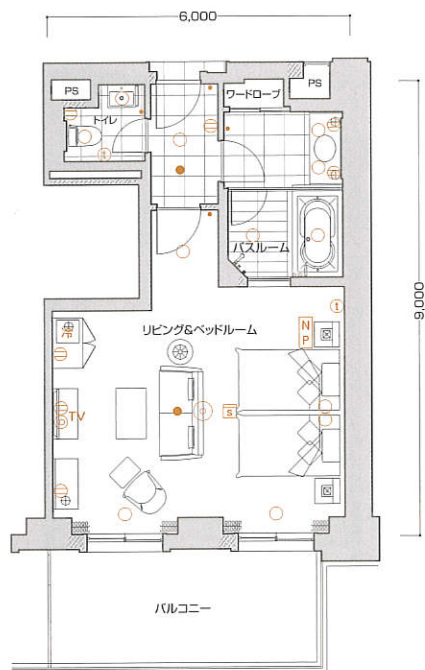

# CB-2b type

## 1ベット洋ルーム

- 室内専有面積 49.96㎡
- バルコニー面積 13.62㎡
- 合計面積 63.58㎡

### [客室什器備品]

- ベッド(2台) ●寝具 ●ナイトテーブル(2脚)
- ナイトランプ(2灯) ●テレビ台 ●テレビ
- 冷蔵庫キャビネット ●冷蔵庫 ●ソファ
- センターテーブル ●ハイバックチェア ●オットマン
- ティーテーブル ●デスクランプ ●ライティングデスク
- 姿見 ●カーテン ●湯沸ポット ●絵画 ●保安灯
- スリッパ ●ハンガー ●什器類等

## 洋洋ルーム

- 室内専有面積 79.56㎡
- バルコニー面積 6.96㎡
- 合計面積 86.52㎡