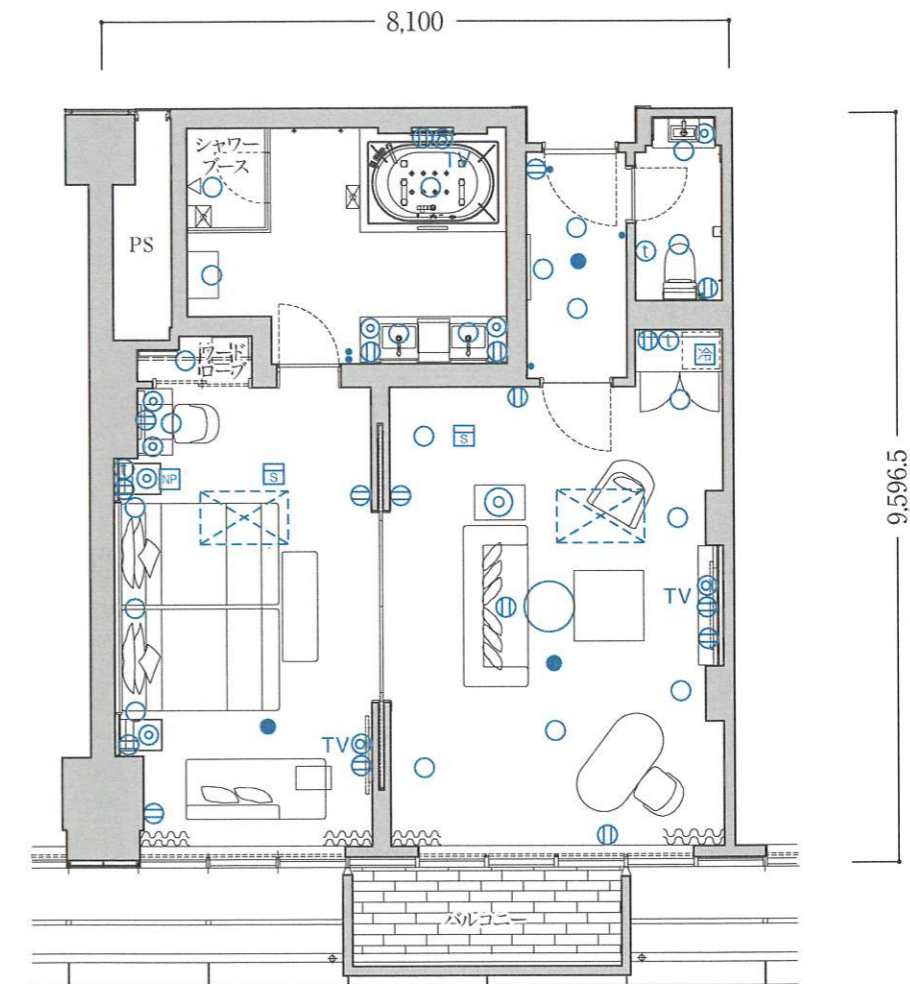

ラグジュアリースイート ◎客室専有面積/71.30㎡~101.60㎡

Luxury Suite

ラグジュアリースイート ◎客室専有面積/74.29㎡ ◎バルコニー面積/4.95㎡

L1-1a

1ベッドルーム

客室
什器
備品

- ◎ベッド
- ◎テレビ
- ◎デスク
- ◎冷蔵庫
- ◎寝具
- ◎テーブル
- ◎チェア
- ◎什器備品等
- ◎ナイトテーブル
- ◎ソファ
- ◎キャビネット

5室

Luxury Suite

ラグジュアリースイート ◎客室専有面積/74.29㎡ ◎バルコニー面積/4.95㎡

L1-1b

1ベッドルーム

客室
什器
備品

- ◎ベッド
- ◎テレビ
- ◎デスク
- ◎冷蔵庫
- ◎寝具
- ◎テーブル
- ◎チェア
- ◎什器備品等
- ◎ナイトテーブル
- ◎ソファ
- ◎キャビネット

1室

凡例 ① コンセント ● スイッチ ◎ テレビ用アウトレット t 電話用アウトレット ○ ○ ○ 照明器具(天井・壁付) NP ナイトパネル S 火災感知器 ● 非常照明 冷 冷蔵庫 TV テレビ 空 空調機

※専有面積は壁芯計算であり、登記面積と多少異なる場合があります。※客室備品については、一部変更する場合がありますのでご了承ください。