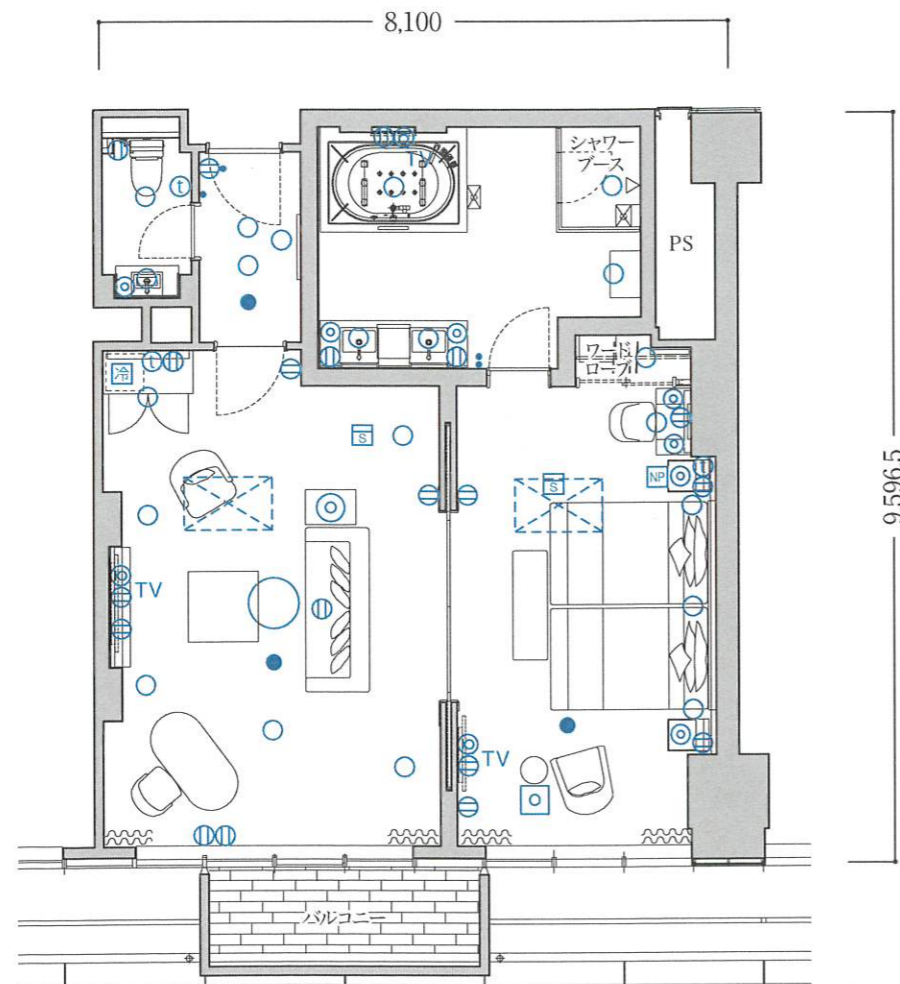

ラグジュアリースイート ◎客室専有面積/71.30㎡~101.60㎡

Luxury Suite

ラグジュアリースイート ◎客室専有面積/74.29㎡ ◎バルコニー面積/4.95㎡

L1-1a

1ベッドルーム

客室
什器
備品

- ◎ベッド
- ◎テレビ
- ◎デスク
- ◎冷蔵庫
- ◎寝具
- ◎テーブル
- ◎チェア
- ◎什器備品等
- ◎ナイトテーブル
- ◎ソファ
- ◎キャビネット

5室

Luxury Suite

ラグジュアリースイート ◎客室専有面積/74.29㎡ ◎バルコニー面積/4.95㎡

L1-1b

1ベッドルーム

客室
什器
備品

- ◎ベッド
- ◎テレビ
- ◎デスク
- ◎冷蔵庫
- ◎寝具
- ◎テーブル
- ◎チェア
- ◎什器備品等
- ◎ナイトテーブル
- ◎ソファ
- ◎キャビネット

1室

凡例 ① コンセント ● スイッチ ◎ テレビ用アウトレット t 電話用アウトレット ○ ○ ○ 照明器具(天井・壁付) NP ナイトパネル S 火災感知器 ● 非常照明 冷 冷蔵庫 TV テレビ 空 空調機

※専有面積は壁芯計算であり、登記面積と多少異なる場合があります。※客室備品については、一部変更する場合がありますのでご了承ください。