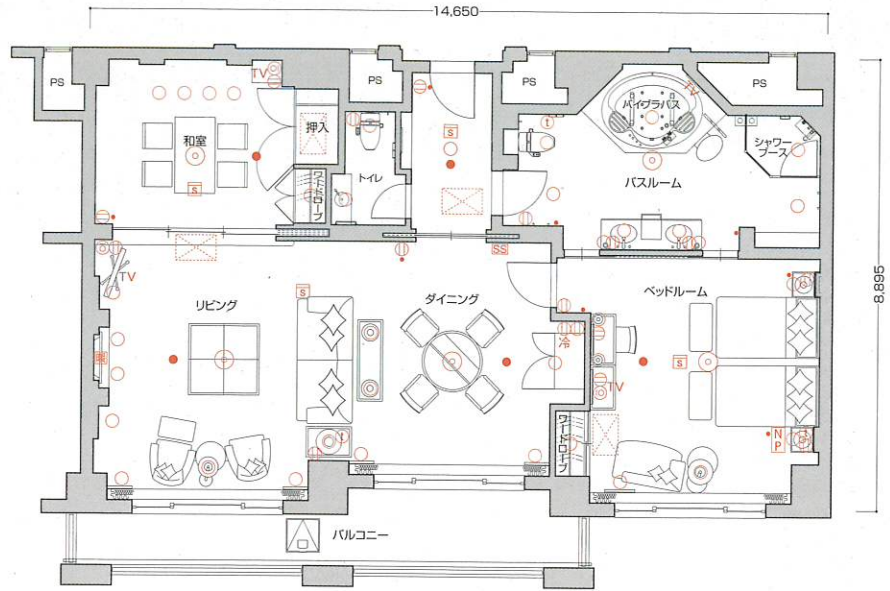

S6type

- 客室専有面積 122.71㎡
- バルコニー面積 15.14㎡
- 合計面積 137.85㎡

■客室什器備品

- ★ベッド(2台)★ベッドスプレッド
- ★ナイトテーブル(2台)
- ★ナイトランプ(2台)★テレビ★座卓
- ★座椅子(4台)★ドレッサー★同チェア
- ★同ミラー★ミラーブラケット★姿見
- ★3人掛ソファ★1人掛ソファ
- ★ハイバックチェア★オットマン
- ★センターテーブル★アームチェア
- ★カウチ★コンソールテーブル
- ★チェスト★ダイニングテーブル
- ★同チェア(4脚)★脱衣棚
- ★冷蔵庫キャビネット★サイドテーブル
- ★デスクランプ(3台)
- ★ティーテーブル(2台)
- ★フロアスタンド(2台)★行灯
- ★和布団セット★カーテン★湯沸ポット
- ★絵画★保安灯★スリッパ★ハンガー
- ★什器類等

S7type

- 客室専有面積 127.78㎡
- バルコニー面積 10.08㎡
- 合計面積 137.86㎡

■客室什器備品

- ★ベッド(2台)★ベッドスプレッド
- ★ナイトテーブル(2台)
- ★ナイトランプ(2台)★テレビ★座卓
- ★座椅子(4台)★ドレッサー★同チェア
- ★同ミラー★ミラーブラケット★姿見
- ★3人掛ソファ★1人掛ソファ
- ★ハイバックチェア★オットマン
- ★センターテーブル★アームチェア
- ★カウチ(2台)★コンソールテーブル
- ★チェスト★ダイニングテーブル
- ★同チェア(4脚)★脱衣棚
- ★冷蔵庫キャビネット★サイドテーブル
- ★デスクランプ(3台)
- ★ティーテーブル(3台)
- ★フロアスタンド(3台)★行灯
- ★和布団セット★カーテン★湯沸ポット
- ★絵画★保安灯★スリッパ★ハンガー
- ★什器類等