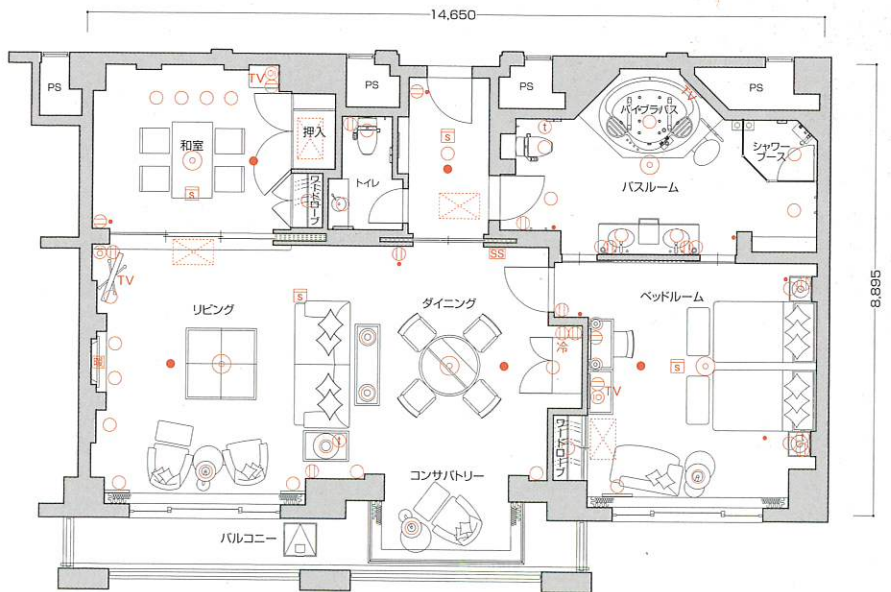

S6type

- 客室専有面積 122.71㎡
- バルコニー面積 15.14㎡
- 合計面積 137.85㎡

■客室什器備品

- ★ベッド(2台)★ベッドスプレッド
- ★ナイトテーブル(2台)
- ★ナイトランプ(2台)★テレビ★座卓
- ★座椅子(4台)★ドレッサー★同チェア
- ★同ミラー★ミラーブラケット★姿見
- ★3人掛ソファ★1人掛ソファ
- ★ハイバックチェア★オットマン
- ★センターテーブル★アームチェア
- ★カウチ★コンソールテーブル
- ★チェスト★ダイニングテーブル
- ★同チェア(4脚)★脱衣棚
- ★冷蔵庫キャビネット★サイドテーブル
- ★デスクランプ(3台)
- ★ティーテーブル(2台)
- ★フロアスタンド(2台)★行灯
- ★和布団セット★カーテン★湯沸ポット
- ★絵画★保安灯★スリッパ★ハンガー
- ★什器類等

S7type

- 客室専有面積 127.78㎡
- バルコニー面積 10.08㎡
- 合計面積 137.86㎡

■客室什器備品

- ★ベッド(2台)★ベッドスプレッド
- ★ナイトテーブル(2台)
- ★ナイトランプ(2台)★テレビ★座卓
- ★座椅子(4台)★ドレッサー★同チェア
- ★同ミラー★ミラーブラケット★姿見
- ★3人掛ソファ★1人掛ソファ
- ★ハイバックチェア★オットマン
- ★センターテーブル★アームチェア
- ★カウチ(2台)★コンソールテーブル
- ★チェスト★ダイニングテーブル
- ★同チェア(4脚)★脱衣棚
- ★冷蔵庫キャビネット★サイドテーブル
- ★デスクランプ(3台)
- ★ティーテーブル(3台)
- ★フロアスタンド(3台)★行灯
- ★和布団セット★カーテン★湯沸ポット
- ★絵画★保安灯★スリッパ★ハンガー
- ★什器類等