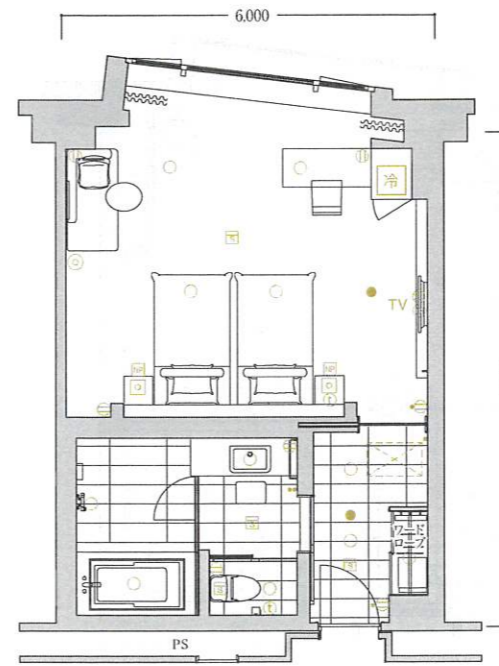

Room type  
**CB-1Jd**

和モダンルーム

客室専有面積 / 63.32㎡

〈客室什器備品〉

- ベッド
- 寝具
- ナイトテーブル
- テレビ
- テーブル
- ソファ
- キャビネット
- 冷蔵庫
- 什器備品等

Room type  
**CB-1Je**

和モダンルーム

バリアフリールーム

客室専有面積 / 64.04㎡

〈客室什器備品〉

- ベッド
- 寝具
- ナイトテーブル
- テレビ
- テーブル
- ソファ
- キャビネット
- 冷蔵庫
- 什器備品等

凡例  
 □コンセント ●スイッチ ○テレビ用アウトレット ①電話用アウトレット ○○照明器具(天井・壁付)  
 NP ナイトパネル S 火災感知器 ●非常照明 冷 冷蔵庫 TV テレビ 空 空調機 PS: 配管スペース  
 ※専有面積は壁芯計算であり、登記面積と多少異なる場合があります。※客室備品については、一部変更する場合がありますのでご了承ください。

Room type  
**CB-2**

1ベッド洋ルーム

客室専有面積 / 51.08㎡

〈客室什器備品〉

- ベッド
- 寝具
- ナイトテーブル
- テレビ
- テーブル
- ソファ
- デスク
- 椅子
- キャビネット
- 冷蔵庫
- 什器備品等

Room type  
**CB-2a**

1ベッド洋ルーム

客室専有面積 / 49.92㎡

〈客室什器備品〉

- ベッド
- 寝具
- ナイトテーブル
- テレビ
- テーブル
- ソファ
- デスク
- 椅子
- キャビネット
- 冷蔵庫
- 什器備品等

凡例  
 □コンセント ●スイッチ ○テレビ用アウトレット ①電話用アウトレット ○○照明器具(天井・壁付)  
 NP ナイトパネル S 火災感知器 ●非常照明 冷 冷蔵庫 TV テレビ 空 空調機 PS: 配管スペース  
 ※専有面積は壁芯計算であり、登記面積と多少異なる場合があります。※客室備品については、一部変更する場合がありますのでご了承ください。