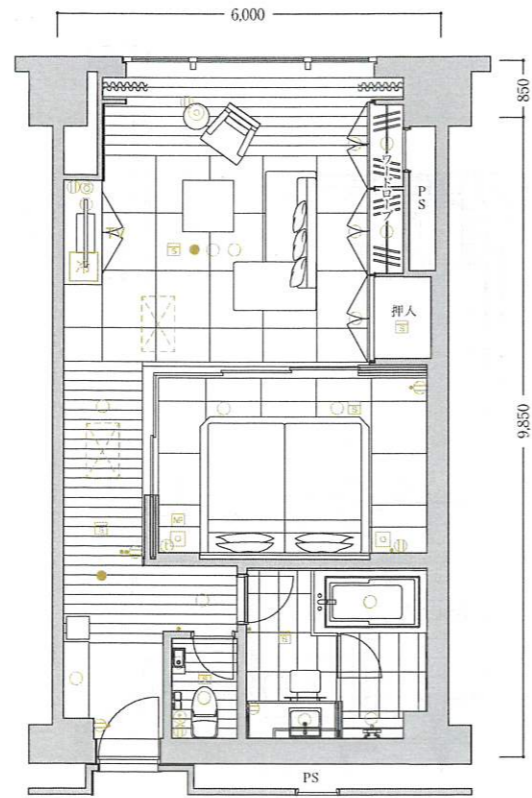

Room type  
**CB-1Jd**

和モダンルーム

客室専有面積 / 63.32㎡

〈客室什器備品〉

- ベッド
- 寝具
- ナイトテーブル
- テレビ
- テーブル
- ソファ
- キャビネット
- 冷蔵庫
- 什器備品等

Room type  
**CB-1Je**

和モダンルーム

バリアフリールーム

客室専有面積 / 64.04㎡

〈客室什器備品〉

- ベッド
- 寝具
- ナイトテーブル
- テレビ
- テーブル
- ソファ
- キャビネット
- 冷蔵庫
- 什器備品等

凡例  
 □コンセント ●スイッチ ○テレビ用アウトレット ①電話用アウトレット ○○照明器具(天井・壁付)  
 NP ナイトパネル S 火災感知器 ●非常照明 冷 冷蔵庫 TV テレビ 空 空調機 PS: 配管スペース  
 ※専有面積は壁芯計算であり、登記面積と多少異なる場合があります。※客室備品については、一部変更する場合がありますのでご了承ください。

Room type  
**CB-2**

1ベッド洋ルーム

客室専有面積 / 51.08㎡

〈客室什器備品〉

- ベッド
- 寝具
- ナイトテーブル
- テレビ
- テーブル
- ソファ
- デスク
- 椅子
- キャビネット
- 冷蔵庫
- 什器備品等

Room type  
**CB-2a**

1ベッド洋ルーム

客室専有面積 / 49.92㎡

〈客室什器備品〉

- ベッド
- 寝具
- ナイトテーブル
- テレビ
- テーブル
- ソファ
- デスク
- 椅子
- キャビネット
- 冷蔵庫
- 什器備品等

凡例  
 □コンセント ●スイッチ ○テレビ用アウトレット ①電話用アウトレット ○○照明器具(天井・壁付)  
 NP ナイトパネル S 火災感知器 ●非常照明 冷 冷蔵庫 TV テレビ 空 空調機 PS: 配管スペース  
 ※専有面積は壁芯計算であり、登記面積と多少異なる場合があります。※客室備品については、一部変更する場合がありますのでご了承ください。