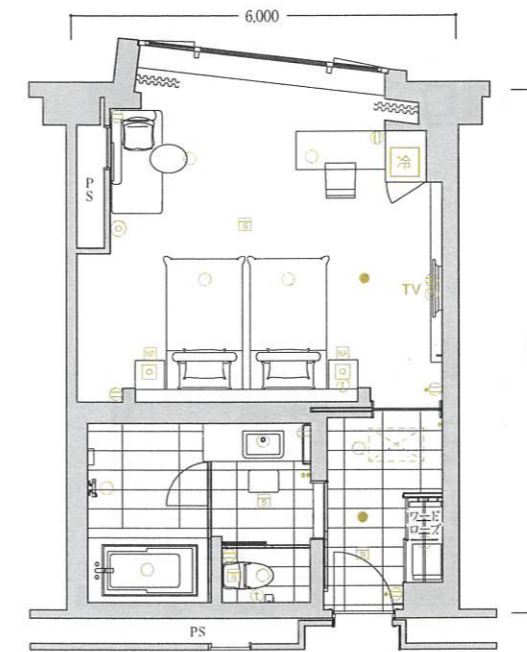

Room type  
**CB-1Jd**

和モダンルーム

客室専有面積 / 63.32㎡

〈客室什器備品〉

- ベッド
- 寝具
- ナイトテーブル
- テレビ
- テーブル
- ソファ
- キャビネット
- 冷蔵庫
- 什器備品等

Room type  
**CB-1Je**

和モダンルーム

バリアフリールーム

客室専有面積 / 64.04㎡

〈客室什器備品〉

- ベッド
- 寝具
- ナイトテーブル
- テレビ
- テーブル
- ソファ
- キャビネット
- 冷蔵庫
- 什器備品等

凡例  
 □コンセント ●スイッチ ○テレビ用アウトレット ①電話用アウトレット ○○照明器具(天井・壁付)  
 NP ナイトパネル S 火災感知器 ●非常照明 冷 冷蔵庫 TV テレビ 空 空調機 PS: 配管スペース  
 ※専有面積は壁芯計算であり、登記面積と多少異なる場合があります。※客室備品については、一部変更する場合がありますのでご了承ください。

Room type  
**CB-2**

1ベッド洋ルーム

客室専有面積 / 51.08㎡

〈客室什器備品〉

- ベッド
- 寝具
- ナイトテーブル
- テレビ
- テーブル
- ソファ
- デスク
- 椅子
- キャビネット
- 冷蔵庫
- 什器備品等

Room type  
**CB-2a**

1ベッド洋ルーム

客室専有面積 / 49.92㎡

〈客室什器備品〉

- ベッド
- 寝具
- ナイトテーブル
- テレビ
- テーブル
- ソファ
- デスク
- 椅子
- キャビネット
- 冷蔵庫
- 什器備品等

凡例  
 □コンセント ●スイッチ ○テレビ用アウトレット ①電話用アウトレット ○○照明器具(天井・壁付)  
 NP ナイトパネル S 火災感知器 ●非常照明 冷 冷蔵庫 TV テレビ 空 空調機 PS: 配管スペース  
 ※専有面積は壁芯計算であり、登記面積と多少異なる場合があります。※客室備品については、一部変更する場合がありますのでご了承ください。