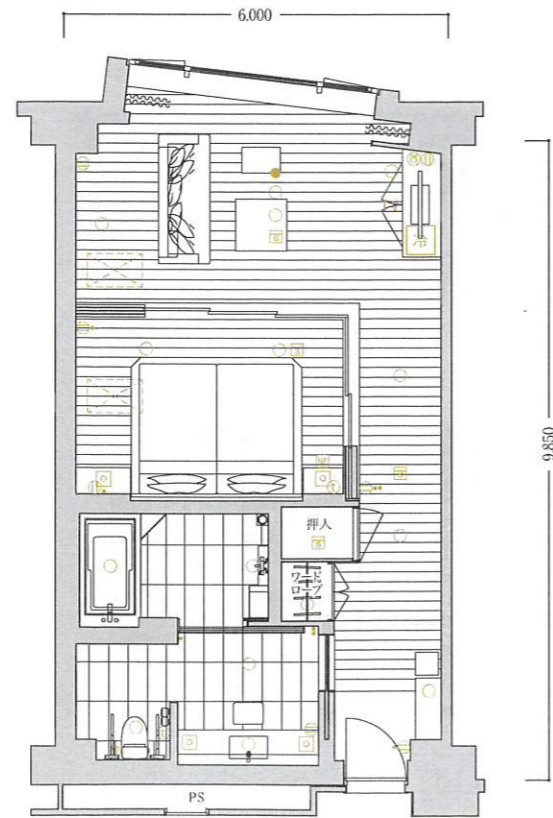

Room type  
**CB-1Jd**

和モダンルーム

客室専有面積 / 63.32㎡

〈客室什器備品〉

- ベッド
- 寝具
- ナイトテーブル
- テレビ
- テーブル
- ソファ
- キャビネット
- 冷蔵庫
- 什器備品等

Room type  
**CB-1Je**

和モダンルーム

バリアフリールーム

客室専有面積 / 64.04㎡

〈客室什器備品〉

- ベッド
- 寝具
- ナイトテーブル
- テレビ
- テーブル
- ソファ
- キャビネット
- 冷蔵庫
- 什器備品等

凡例  
 □コンセント ●スイッチ ○テレビ用アウトレット ①電話用アウトレット ○○照明器具(天井・壁付)  
 NP ナイトパネル S 火災感知器 ●非常照明 冷 冷蔵庫 TV テレビ 空 空調機 PS: 配管スペース  
 ※専有面積は壁芯計算であり、登記面積と多少異なる場合があります。※客室備品については、一部変更する場合がありますのでご了承ください。

Room type  
**CB-2**

1ベッド洋ルーム

客室専有面積 / 51.08㎡

〈客室什器備品〉

- ベッド
- 寝具
- ナイトテーブル
- テレビ
- テーブル
- ソファ
- デスク
- 椅子
- キャビネット
- 冷蔵庫
- 什器備品等

Room type  
**CB-2a**

1ベッド洋ルーム

客室専有面積 / 49.92㎡

〈客室什器備品〉

- ベッド
- 寝具
- ナイトテーブル
- テレビ
- テーブル
- ソファ
- デスク
- 椅子
- キャビネット
- 冷蔵庫
- 什器備品等

凡例  
 □コンセント ●スイッチ ○テレビ用アウトレット ①電話用アウトレット ○○照明器具(天井・壁付)  
 NP ナイトパネル S 火災感知器 ●非常照明 冷 冷蔵庫 TV テレビ 空 空調機 PS: 配管スペース  
 ※専有面積は壁芯計算であり、登記面積と多少異なる場合があります。※客室備品については、一部変更する場合がありますのでご了承ください。