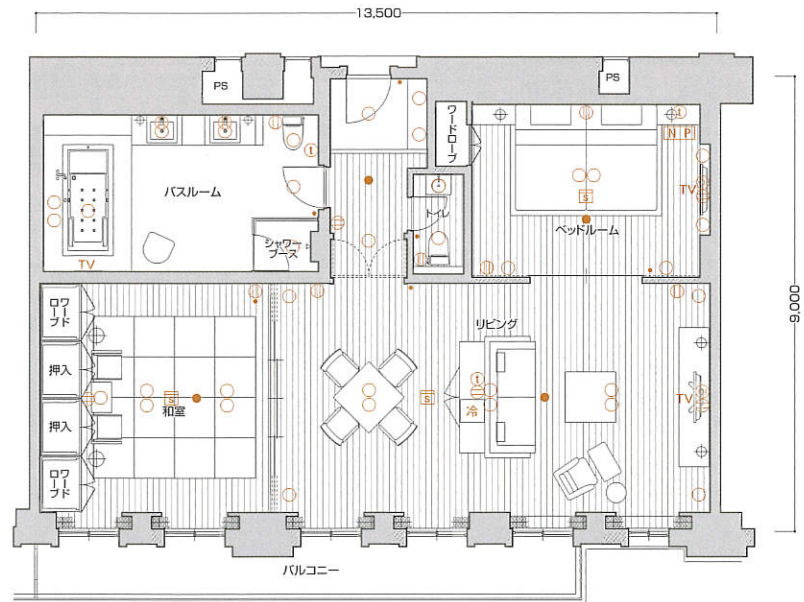

S-11at type

和モダンルーム

● 室内専有面積	123.56㎡
● バルコニー面積	12.16㎡
● 合計面積	135.72㎡

【客室什器備品】

- ベッド(2台) ● 寝具 ● ナイトテーブル(2脚)
- ナイトランプ(2灯) ● テレビ台 ● テレビ(2台)
- 冷蔵庫キャビネット ● 冷蔵庫 ● ソファ
- センターテーブル ● ハイバックチェア ● オットマン
- ティーテーブル ● デスクランプ(2灯)
- ダイニングチェア(4脚) ● ダイニングテーブル ● 座卓
- 座椅子(2台) ● 行灯(2灯) ● 和布団セット ● 姿見
- カーテン ● 湯沸ポット ● 絵画 ● 保安灯 ● スリッパ
- ハンガー ● 什器類等

802号室

● 室内専有面積	123.56㎡
● バルコニー面積	13.74㎡
● 合計面積	137.30㎡

S-11b type

和モダンルーム

● 室内専有面積	122.56㎡
● バルコニー面積	13.63㎡
● 合計面積	136.19㎡

【客室什器備品】

- ベッド(2台) ● 寝具 ● ナイトテーブル(2脚)
- ナイトランプ(2灯) ● テレビ台 ● テレビ(2台)
- 冷蔵庫キャビネット ● 冷蔵庫 ● ソファ
- センターテーブル ● ハイバックチェア ● オットマン
- ティーテーブル ● デスクランプ(2灯)
- ダイニングチェア(4脚) ● ダイニングテーブル ● 座卓
- 座椅子(2台) ● 行灯(2灯) ● 和布団セット ● 姿見
- カーテン ● 湯沸ポット ● 絵画 ● 保安灯 ● スリッパ
- ハンガー ● 什器類等

808号室

● 室内専有面積	122.56㎡
● バルコニー面積	10.67㎡
● 合計面積	133.23㎡

凡例

- Ⓜ コンセント ● スイッチ ⊙ テレビ用アウトレット t 電話用アウトレット ○ ○ ○ 照明器具(天井・壁付)
- N P ナイトパネル S 火災感知器 ● 非常照明 冷 冷蔵庫 TV テレビ

※上記図面の形状等は一部変更となる場合があります。又、専有面積は壁心計算であり、登記面積と多少異なる場合があります。