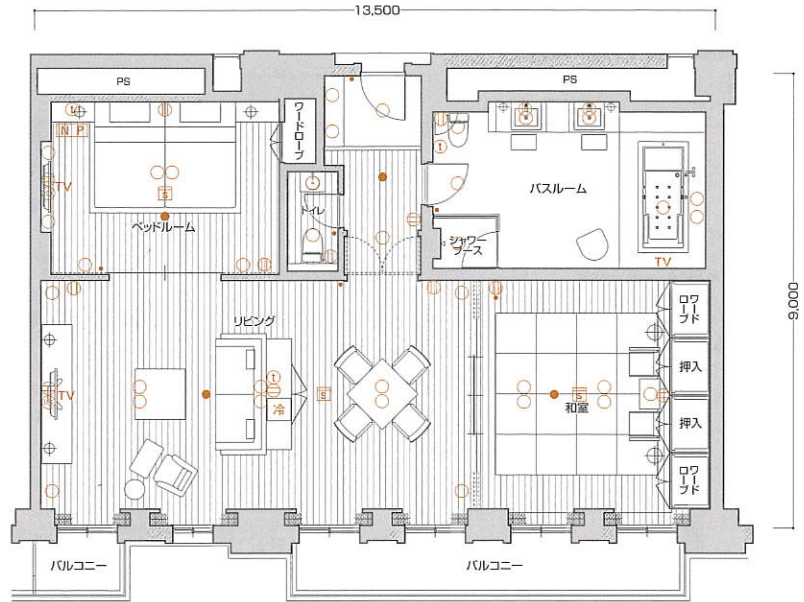

S-11at type

和モダンルーム

● 室内専有面積	123.56㎡
● バルコニー面積	12.16㎡
● 合計面積	135.72㎡

【客室什器備品】

- ベッド(2台) ● 寝具 ● ナイトテーブル(2脚)
- ナイトランプ(2灯) ● テレビ台 ● テレビ(2台)
- 冷蔵庫キャビネット ● 冷蔵庫 ● ソファ
- センターテーブル ● ハイバックチェア ● オットマン
- ティーテーブル ● デスクランプ(2灯)
- ダイニングチェア(4脚) ● ダイニングテーブル ● 座卓
- 座椅子(2台) ● 行灯(2灯) ● 和布団セット ● 姿見
- カーテン ● 湯沸ポット ● 絵画 ● 保安灯 ● スリッパ
- ハンガー ● 什器類等

802号室

● 室内専有面積	123.56㎡
● バルコニー面積	13.74㎡
● 合計面積	137.30㎡

S-11b type

和モダンルーム

● 室内専有面積	122.56㎡
● バルコニー面積	13.63㎡
● 合計面積	136.19㎡

【客室什器備品】

- ベッド(2台) ● 寝具 ● ナイトテーブル(2脚)
- ナイトランプ(2灯) ● テレビ台 ● テレビ(2台)
- 冷蔵庫キャビネット ● 冷蔵庫 ● ソファ
- センターテーブル ● ハイバックチェア ● オットマン
- ティーテーブル ● デスクランプ(2灯)
- ダイニングチェア(4脚) ● ダイニングテーブル ● 座卓
- 座椅子(2台) ● 行灯(2灯) ● 和布団セット ● 姿見
- カーテン ● 湯沸ポット ● 絵画 ● 保安灯 ● スリッパ
- ハンガー ● 什器類等

808号室

● 室内専有面積	122.56㎡
● バルコニー面積	10.67㎡
● 合計面積	133.23㎡

凡例

- Ⓜ コンセント ● スイッチ ⊙ テレビ用アウトレット t 電話用アウトレット ○ ○ ○ 照明器具(天井・壁付)
- N P ナイトパネル S 火災感知器 ● 非常照明 冷 冷蔵庫 TV テレビ

※上記図面の形状等は一部変更となる場合があります。又、専有面積は壁心計算であり、登記面積と多少異なる場合があります。