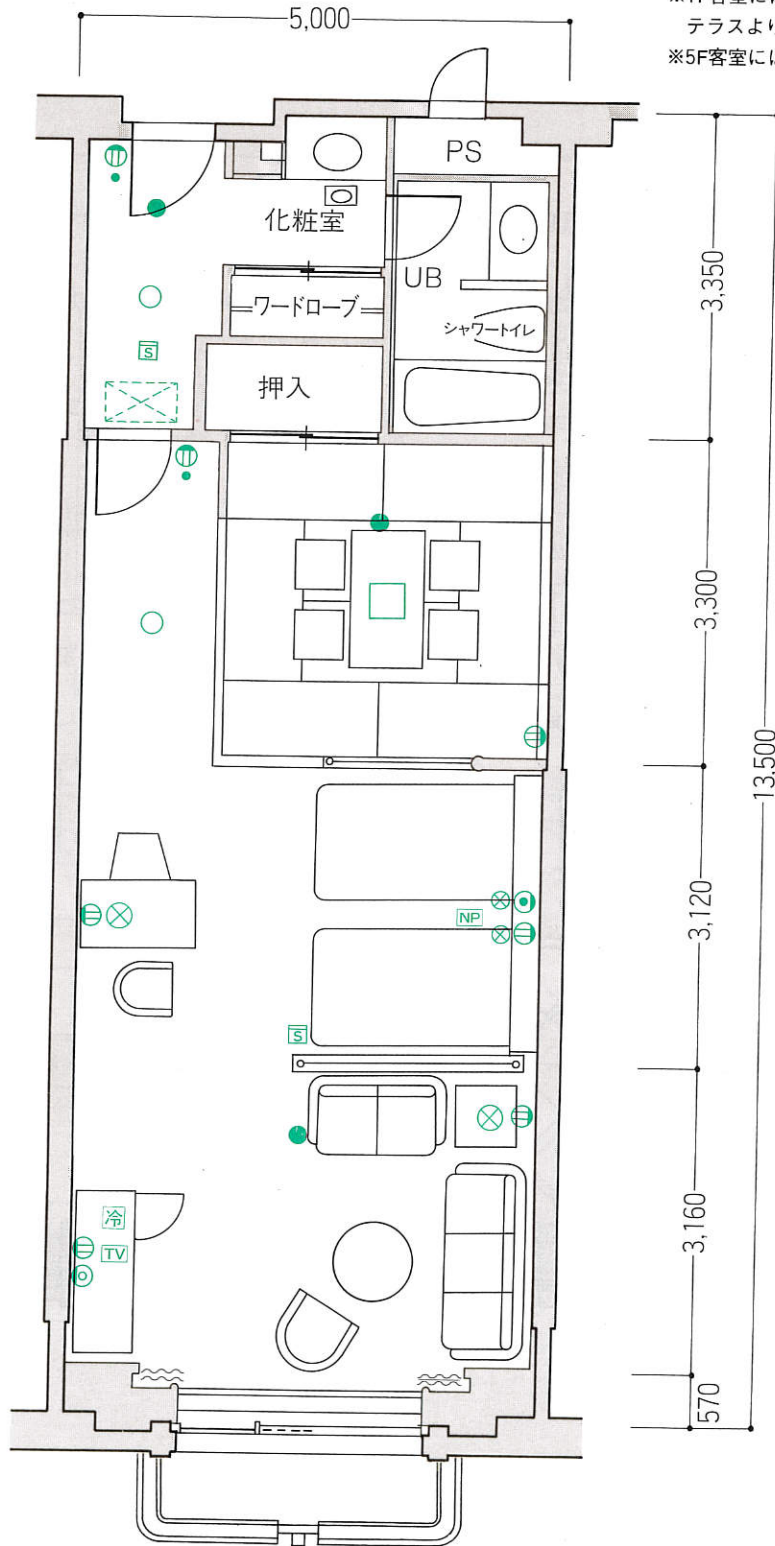

●客室専有面積/65.81㎡ ●バルコニー面積/1.50㎡ ●合計面積/67.31㎡

※このタイプには反転タイプもございます。

※1F客室にはバルコニーがありません。
テラスより直接庭園に入ることができます。
※5F客室にはバルコニーがありません。

凡例

- 照明器具(天井付) ○ 照明器具(壁付) ⊕ コンセント ● スイッチ TV テレビ ⊕ テレビ用アウトレット
- 電話用アウトレット 冷 冷蔵庫 NP ナイトパネル ⊗ 電気スタンド 空 空調機 ● 非常照明
- ⊕ 煙感知器