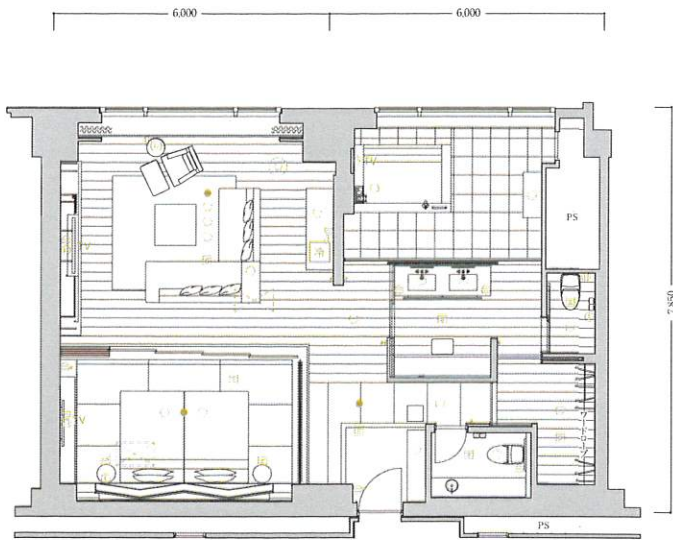

Room type
S-2J

1ベッド和ルーム

客室専有面積 105.13㎡

〈客室什器備品〉

- ベッド
- 寝具
- ナイトテーブル
- テレビ
- テーブル
- ソファ
- オットマン
- デスク
- 椅子
- キャビネット
- 冷蔵庫
- 什器備品等

Room type
S-2Jb

1ベッド和ルーム

客室専有面積 109.03㎡

〈客室什器備品〉

- ベッド
- 寝具
- ナイトテーブル
- テレビ
- テーブル
- ソファ
- オットマン
- デスク
- 椅子
- キャビネット
- 冷蔵庫
- 什器備品等

Room type
S-2Ja

1ベッド和ルーム

客室専有面積 102.17㎡

〈客室什器備品〉

- ベッド
- 寝具
- ナイトテーブル
- テレビ
- テーブル
- ソファ
- オットマン
- デスク
- 椅子
- キャビネット
- 冷蔵庫
- 什器備品等

Room type
S-3

2ベッド和ルーム

客室専有面積 116.09㎡

〈客室什器備品〉

- ベッド
- 寝具
- ナイトテーブル
- テレビ
- テーブル
- ソファ
- オットマン
- コンソールテーブル
- デスク
- 椅子
- キャビネット
- 冷蔵庫
- 什器備品等

凡例
 □コンセント ●スイッチ ○テレビ用アウトレット (1)電話用アウトレット (2)照明器具(天井・壁付)
 ■ナイトパネル ■火災感知器 ●非常照明 冷 冷蔵庫 TV テレビ 空 空調機 PS:配管スペース
 ※専有面積は壁芯計算であり、登記面積と多少異なる場合があります。※客室備品については、一部変更する場合がありますのでご了承ください。