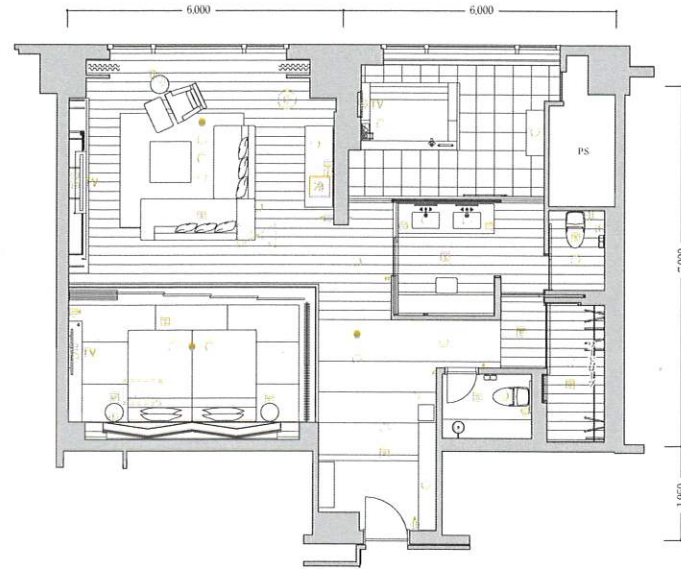

Room type
S-2J

1ベッド和ルーム

客室専有面積 105.13㎡

〈客室什器備品〉

- ベッド
- 寝具
- ナイトテーブル
- テレビ
- テーブル
- ソファ
- オットマン
- デスク
- 椅子
- キャビネット
- 冷蔵庫
- 什器備品等

Room type
S-2Jb

1ベッド和ルーム

客室専有面積 109.03㎡

〈客室什器備品〉

- ベッド
- 寝具
- ナイトテーブル
- テレビ
- テーブル
- ソファ
- オットマン
- デスク
- 椅子
- キャビネット
- 冷蔵庫
- 什器備品等

Room type
S-2Ja

1ベッド和ルーム

客室専有面積 102.17㎡

〈客室什器備品〉

- ベッド
- 寝具
- ナイトテーブル
- テレビ
- テーブル
- ソファ
- オットマン
- デスク
- 椅子
- キャビネット
- 冷蔵庫
- 什器備品等

Room type
S-3

2ベッド和ルーム

客室専有面積 116.09㎡

〈客室什器備品〉

- ベッド
- 寝具
- ナイトテーブル
- テレビ
- テーブル
- ソファ
- オットマン
- コンソールテーブル
- デスク
- 椅子
- キャビネット
- 冷蔵庫
- 什器備品等

凡例
 □コンセント ●スイッチ ○テレビ用アウトレット (1)電話用アウトレット (2)照明器具(天井・壁付)
 ■ナイトパネル ■火災感知器 ●非常照明 冷 冷蔵庫 TV テレビ 空 空調機 PS:配管スペース
 ※専有面積は壁芯計算であり、登記面積と多少異なる場合があります。※客室備品については、一部変更する場合がありますのでご了承ください。