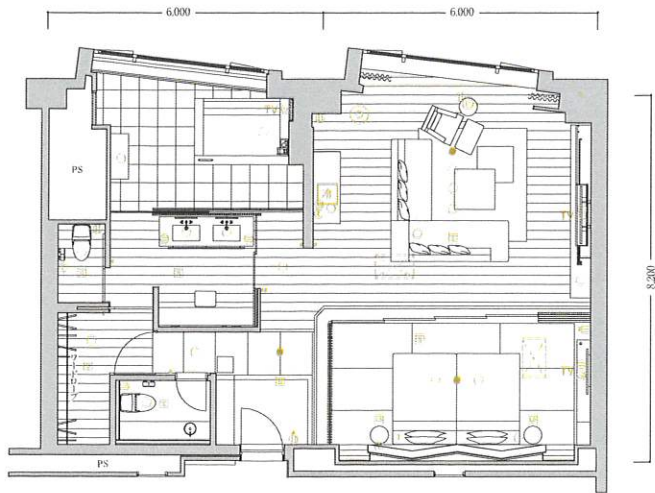

Room type
S-2J

1ベッド和ルーム

客室専有面積 105.13㎡

〈客室什器備品〉

- ベッド
- 寝具
- ナイトテーブル
- テレビ
- テーブル
- ソファ
- オットマン
- デスク
- 椅子
- キャビネット
- 冷蔵庫
- 什器備品等

Room type
S-2Jb

1ベッド和ルーム

客室専有面積 109.03㎡

〈客室什器備品〉

- ベッド
- 寝具
- ナイトテーブル
- テレビ
- テーブル
- ソファ
- オットマン
- デスク
- 椅子
- キャビネット
- 冷蔵庫
- 什器備品等

Room type
S-2Ja

1ベッド和ルーム

客室専有面積 102.17㎡

〈客室什器備品〉

- ベッド
- 寝具
- ナイトテーブル
- テレビ
- テーブル
- ソファ
- オットマン
- デスク
- 椅子
- キャビネット
- 冷蔵庫
- 什器備品等

Room type
S-3

2ベッド和ルーム

客室専有面積 116.09㎡

〈客室什器備品〉

- ベッド
- 寝具
- ナイトテーブル
- テレビ
- テーブル
- ソファ
- オットマン
- コンソールテーブル
- デスク
- 椅子
- キャビネット
- 冷蔵庫
- 什器備品等

凡例
 □コンセント ●スイッチ ○テレビ用アウトレット (1)電話用アウトレット (2)照明器具(天井・壁付)
 ■ナイトパネル ■火災感知器 ●非常照明 冷 冷蔵庫 TV テレビ 空 空調機 PS:配管スペース
 ※専有面積は壁芯計算であり、登記面積と多少異なる場合があります。※客室備品については、一部変更する場合がありますのでご了承ください。