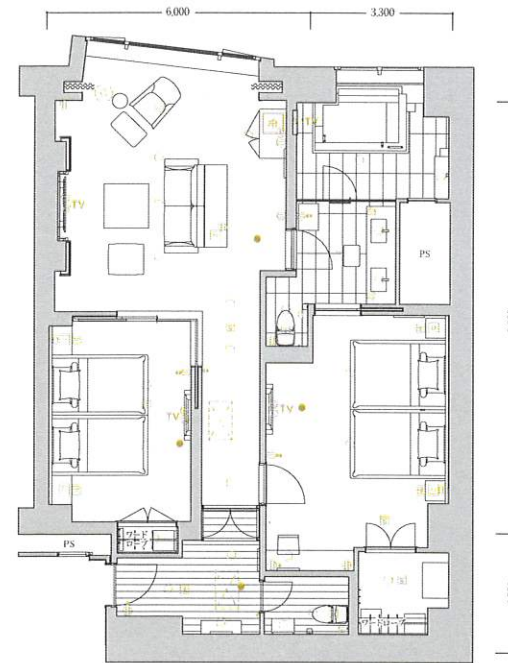

Room type
S-2J

1ベッド和ルーム

客室専有面積 105.13㎡

〈客室什器備品〉

- ベッド
- 寝具
- ナイトテーブル
- テレビ
- テーブル
- ソファ
- オットマン
- デスク
- 椅子
- キャビネット
- 冷蔵庫
- 什器備品等

Room type
S-2Jb

1ベッド和ルーム

客室専有面積 109.03㎡

〈客室什器備品〉

- ベッド
- 寝具
- ナイトテーブル
- テレビ
- テーブル
- ソファ
- オットマン
- デスク
- 椅子
- キャビネット
- 冷蔵庫
- 什器備品等

Room type
S-2Ja

1ベッド和ルーム

客室専有面積 102.17㎡

〈客室什器備品〉

- ベッド
- 寝具
- ナイトテーブル
- テレビ
- テーブル
- ソファ
- オットマン
- デスク
- 椅子
- キャビネット
- 冷蔵庫
- 什器備品等

Room type
S-3

2ベッド和ルーム

客室専有面積 116.09㎡

〈客室什器備品〉

- ベッド
- 寝具
- ナイトテーブル
- テレビ
- テーブル
- ソファ
- オットマン
- コンソールテーブル
- デスク
- 椅子
- キャビネット
- 冷蔵庫
- 什器備品等

凡例
 □コンセント ●スイッチ ○テレビ用アウトレット (1)電話用アウトレット (2)照明器具(天井・壁付)
 ■ナイトパネル ■火災感知器 ●非常照明 冷 冷蔵庫 TV テレビ 空 空調機 PS:配管スペース
 ※専有面積は壁芯計算であり、登記面積と多少異なる場合があります。※客室備品については、一部変更する場合がありますのでご了承ください。

凡例
 □コンセント ●スイッチ ○テレビ用アウトレット (1)電話用アウトレット (2)照明器具(天井・壁付)
 ■ナイトパネル ■火災感知器 ●非常照明 冷 冷蔵庫 TV テレビ 空 空調機 PS:配管スペース
 ※専有面積は壁芯計算であり、登記面積と多少異なる場合があります。※客室備品については、一部変更する場合がありますのでご了承ください。