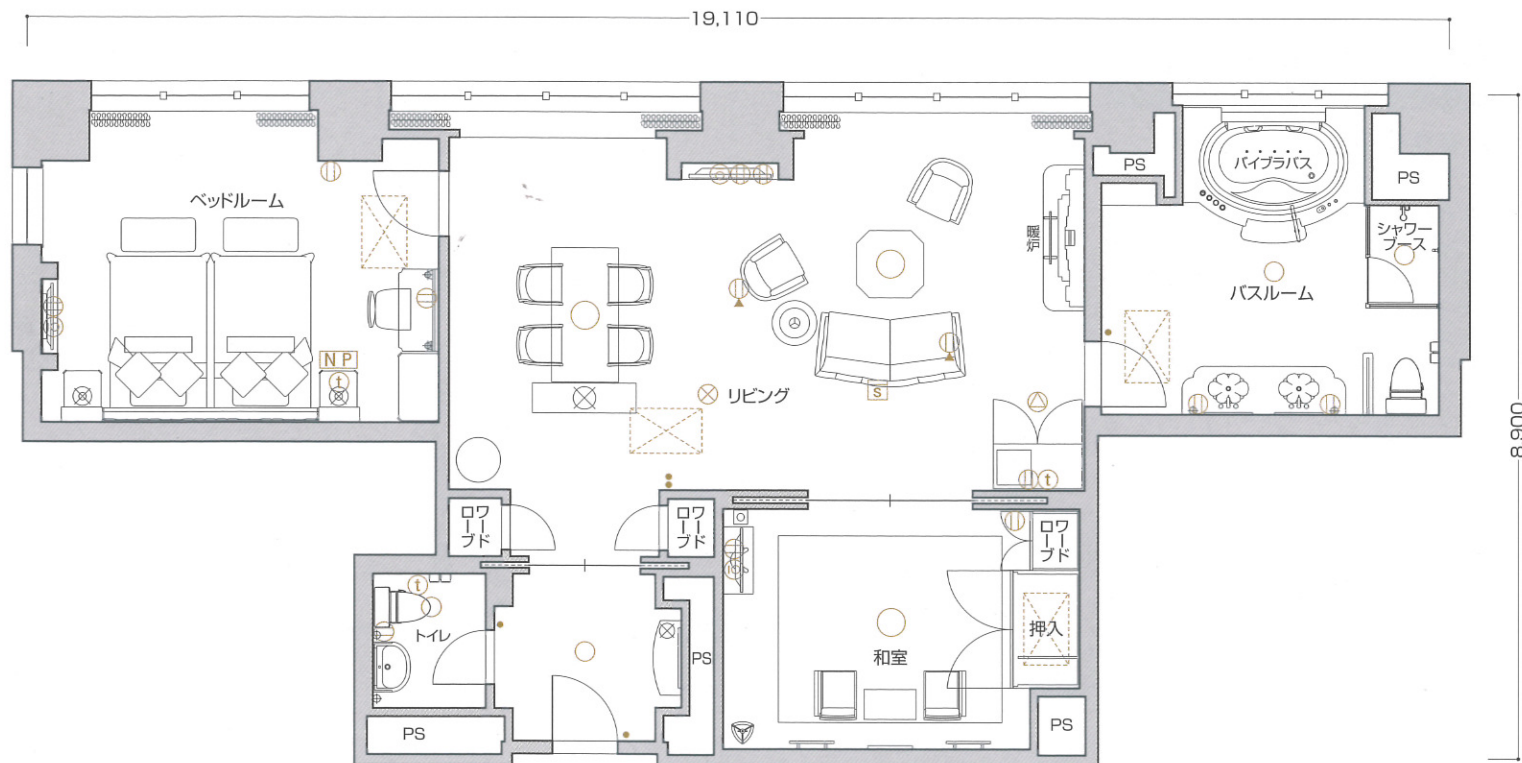

## R-J 和洋ルーム

◎客室専有面積 123.82㎡

※このタイプには反転タイプもございます。

### ■客室什器備品

ベッド(2台)/寝具(2セット)/ナイトテーブル(2台)/  
ナイトランプ(2灯)/テレビ(3台)/  
テレビキャビネット(2台)/ライティングデスク/  
ライティングチェア/デスクランプ/姿見/冷蔵庫/  
冷蔵庫キャビネット/ソファ/アームチェア(2脚)/  
センターテーブル/サイドテーブル/  
ダイニングテーブル/ダイニングチェア(4脚)/  
デスクランプ/ドレッサー/ドレッサーチェア/  
コンソールテーブル/座卓/座椅子(2脚)/  
和布団セット/什器備品類等