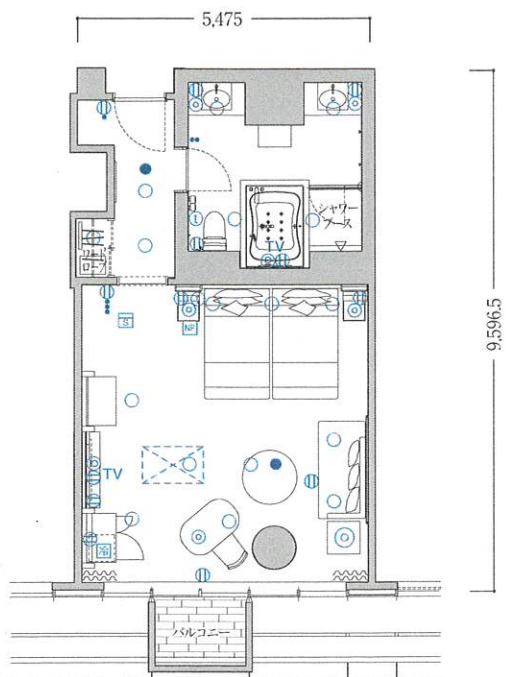

Bay Suite
ベイスイート

◎客室専有面積/51.23㎡ ◎バルコニー面積/2.47㎡

B1-2

1ベッドルーム

客室
什器
備品

- ◎ベッド
- ◎テレビ
- ◎デスク
- ◎冷蔵庫
- ◎寝具
- ◎テーブル
- ◎チェア
- ◎什器備品等
- ◎ナイトテーブル
- ◎ソファ
- ◎キャビネット

6室

※このタイプには反転タイプもございます。

Bay Suite
ベイスイート

◎客室専有面積/52.03㎡ ◎バルコニー面積/4.95㎡

B1-3

1ベッドルーム

客室
什器
備品

- ◎ベッド
- ◎テレビ
- ◎デスク
- ◎冷蔵庫
- ◎寝具
- ◎テーブル
- ◎チェア
- ◎什器備品等
- ◎ナイトテーブル
- ◎ソファ
- ◎キャビネット

1室

凡例 ㊦ コンセント ● スイッチ ◎ テレビ用アウトレット ㊦ 電話用アウトレット ○ ○ ○ 照明器具(天井・壁付) NP ナイトパネル S 火災感知器 ● 非常照明 ❄️ 冷蔵庫 TV テレビ ❄️ 空調機

※専有面積は壁芯計算であり、登記面積と多少異なる場合があります。※客室備品については、一部変更する場合がありますのでご了承ください。

Bay Suite