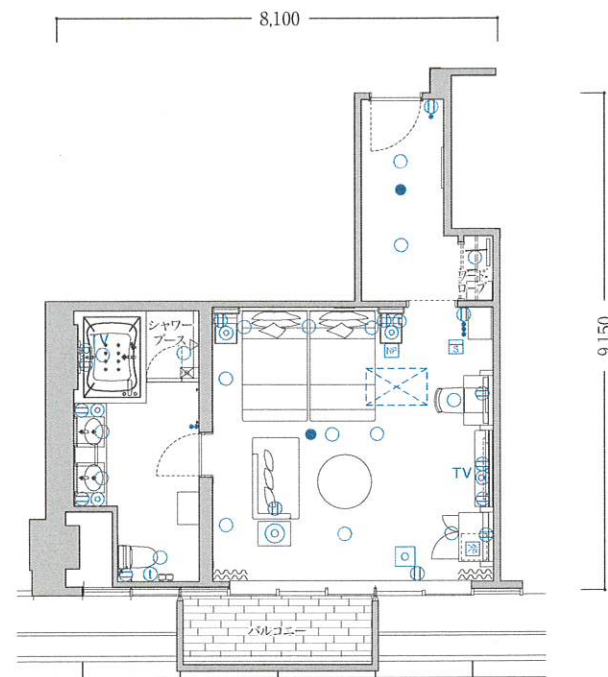

Bay Suite
ベイスイート

◎客室専有面積/51.23㎡ ◎バルコニー面積/2.47㎡

B1-2

1ベッドルーム

客室
什器
備品

- ◎ベッド
- ◎テレビ
- ◎デスク
- ◎冷蔵庫
- ◎寝具
- ◎テーブル
- ◎チェア
- ◎什器備品等
- ◎ナイトテーブル
- ◎ソファ
- ◎キャビネット

6室

※このタイプには反転タイプもございます。

Bay Suite
ベイスイート

◎客室専有面積/52.03㎡ ◎バルコニー面積/4.95㎡

B1-3

1ベッドルーム

客室
什器
備品

- ◎ベッド
- ◎テレビ
- ◎デスク
- ◎冷蔵庫
- ◎寝具
- ◎テーブル
- ◎チェア
- ◎什器備品等
- ◎ナイトテーブル
- ◎ソファ
- ◎キャビネット

1室

凡例 ㊦ コンセント ● スイッチ ◎ テレビ用アウトレット ㊦ 電話用アウトレット ○ ○ ○ 照明器具(天井・壁付) NP ナイトパネル S 火災感知器 ● 非常照明 ❄️ 冷蔵庫 TV テレビ ❄️ 空調機

※専有面積は壁芯計算であり、登記面積と多少異なる場合があります。※客室備品については、一部変更する場合がありますのでご了承ください。

Bay Suite