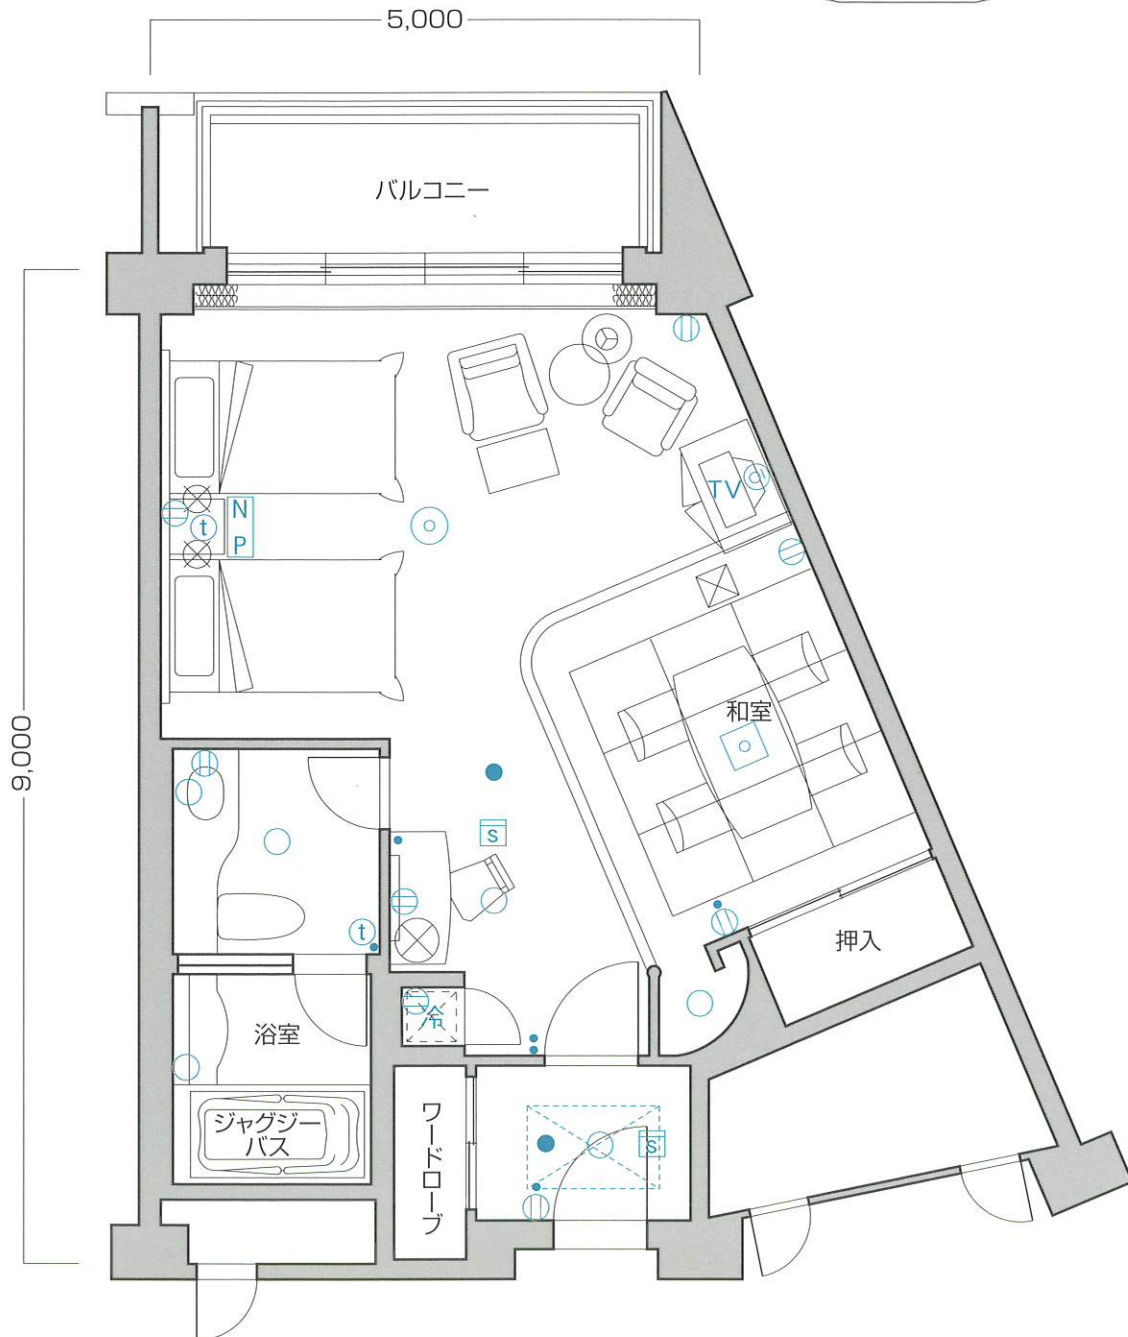

# C8

●客室専有面積	53.41㎡	53.41㎡
●バルコニー面積	6.15㎡	7.50㎡
●合計面積	59.56㎡	60.91㎡
	(1~4階)	(5階)

※このタイプには反転タイプもございます。

### ■客室什器備品

- ★ベッド(2台)★ベッドスプレッド★ナイトテーブル★ナイトランプ★テレビ★座卓★座椅子(4台)★ドレッサー★同チェア★同ミラー★ミラーブラケット
- ★姿見★アームチェア★ハイバックチェア★オットマン★ティーテーブル★テレビ台兼冷蔵庫キャビネット★フロアスタンド★行燈★和布団セット
- ★カーテン★湯沸ポット★絵画★保安灯★スリッパ★ハンガー★什器類等

### 凡例

- Ⓜ コンセント
- スイッチ
- Ⓜ テレビ用アウトレット
- Ⓜ 電話用アウトレット
- 照明器具(天井・壁付)
- Ⓜ N P ナイトパネル
- Ⓜ 火災感知器
- 非常照明
- 冷 冷蔵庫
- TV テレビ
- Ⓜ 空調機

※上記図面の形状等は一部変更となる場合があります。又、専有面積は壁心計算であり、登記面積と多少異なる場合があります。