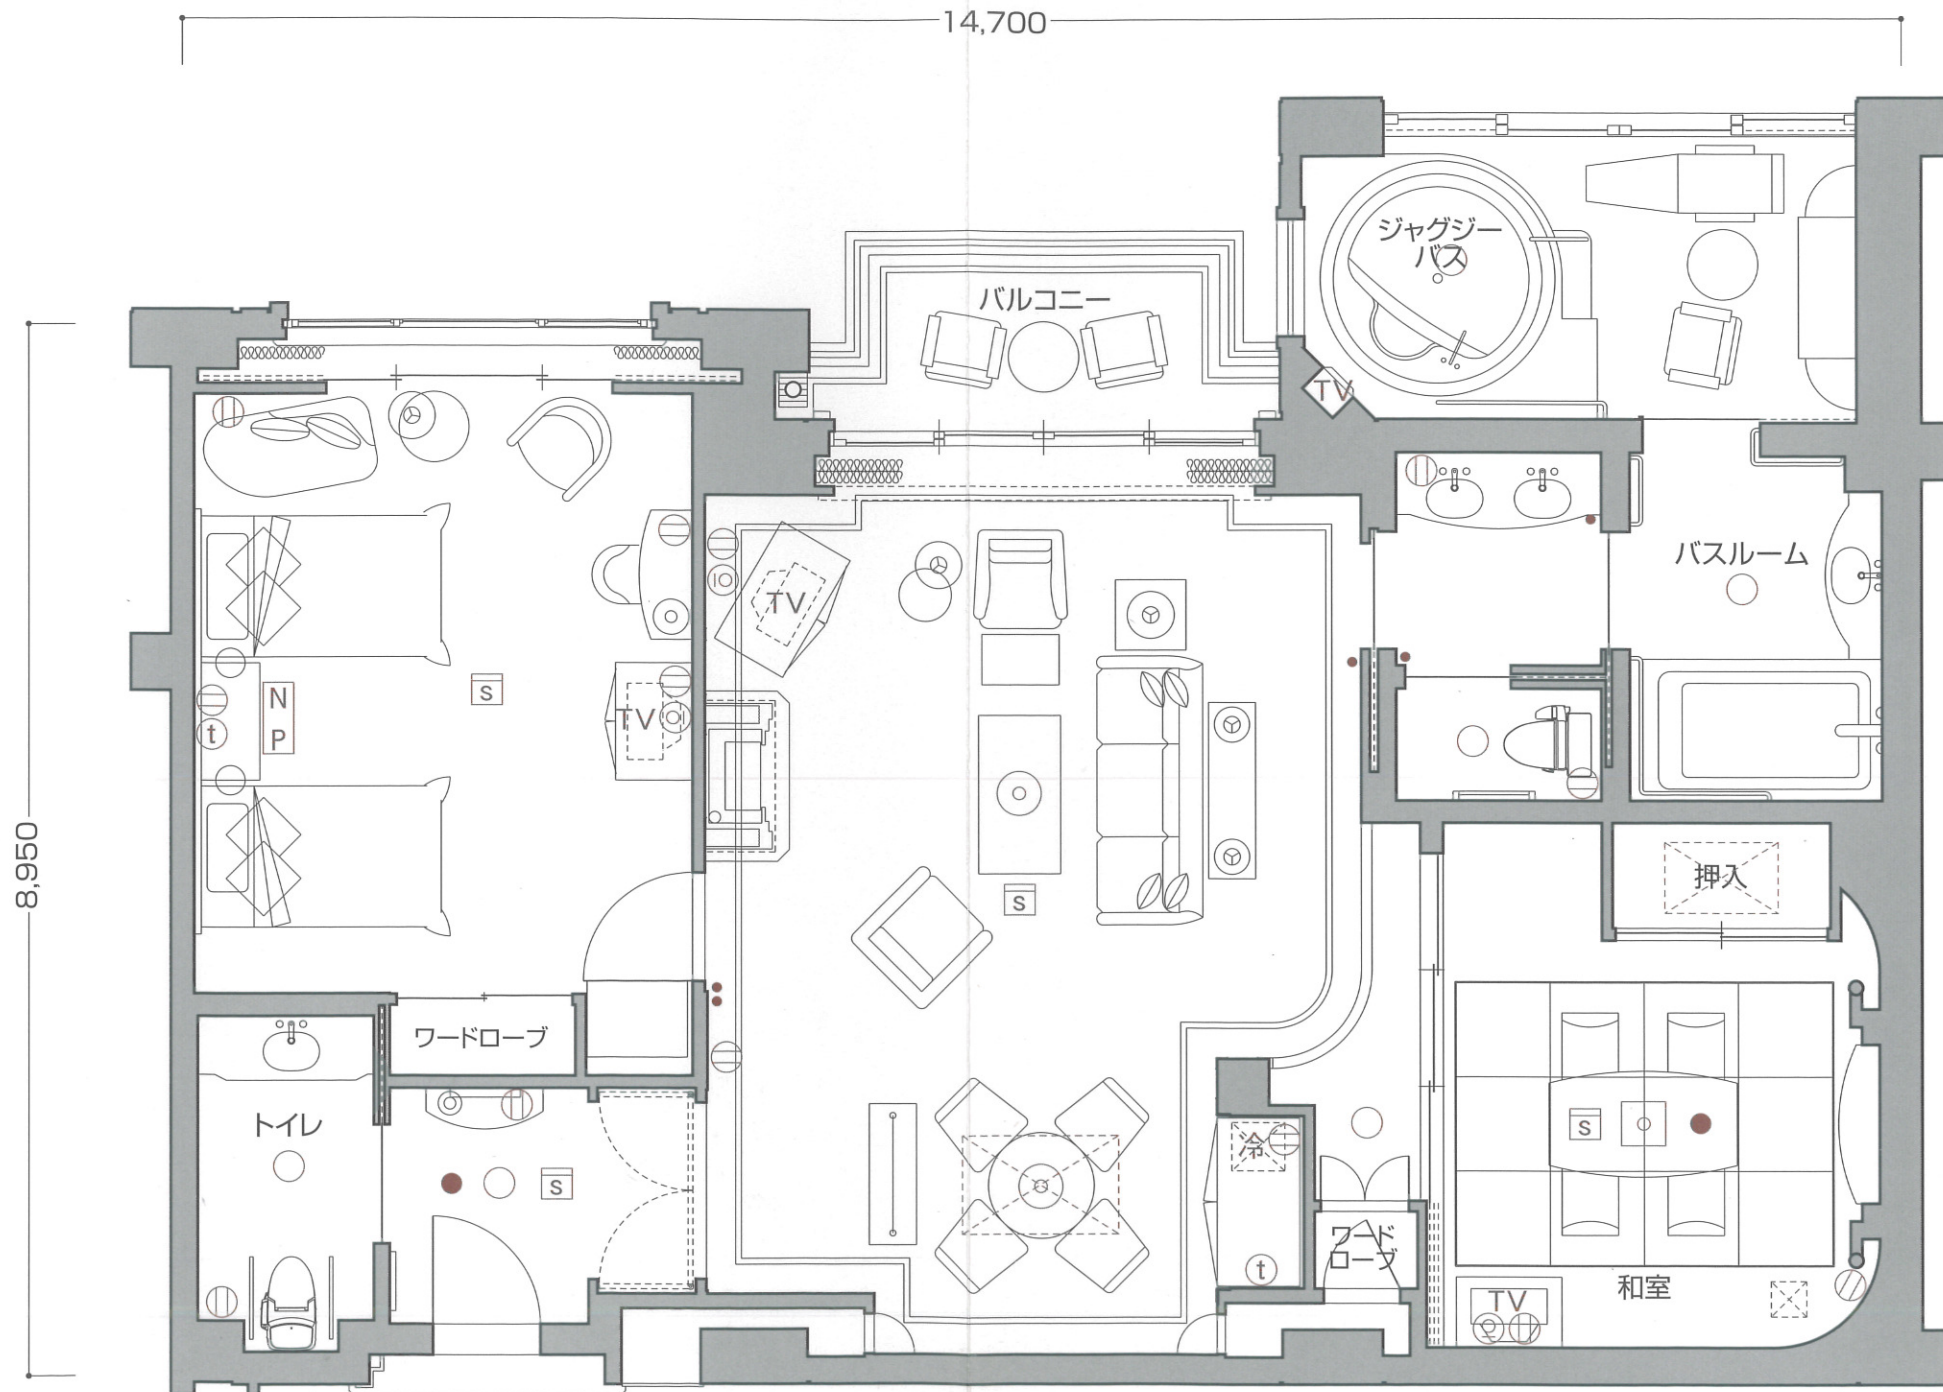

S6

- 客室専有面積 120.19㎡
- バルコニー面積 17.67㎡
- 合計面積 137.86㎡

(バリアフリールーム)

凡例

①コンセント ●スイッチ ⊙テレビ用アウトレット ⊕電話用アウトレット ○○照明器具(天井・壁付)

[NP] ナイトパネル [S] 火災感知器 ●非常照明 冷 冷蔵庫 TV テレビ [AC] 空調機

※上記図面の形状等は一部変更となる場合があります。又、専有面積は壁心計算であり、登記面積と多少異なる場合があります。

■客室什器備品

- ★ベッド(2台)★ベッドスプレッド★ナイトテーブル★ナイトランプ★テレビ★座卓★座椅子(4台)★ドレッサー★同チェア★同ミラー★ミラーブラケット★姿見
- ★テレビアーマー(2台)★3人掛ソファ★1人掛ソファ★ハイバックチェア★オットマン★センターテーブル★コンソール★スツール★アームチェア(2脚)
- ★ダイニングテーブル★同チェア(4脚)★脱衣棚★長椅子★テラスチェア★デッキチェア(2脚)★冷蔵庫キャビネット★サイドテーブル★デスクランプ(3台)
- ★ティーテーブル(4台)★フロアスタンド(2台)★行燈★和布団セット★カーテン★湯沸ポット★絵画★保安灯★スリッパ★ハンガー★什器類等