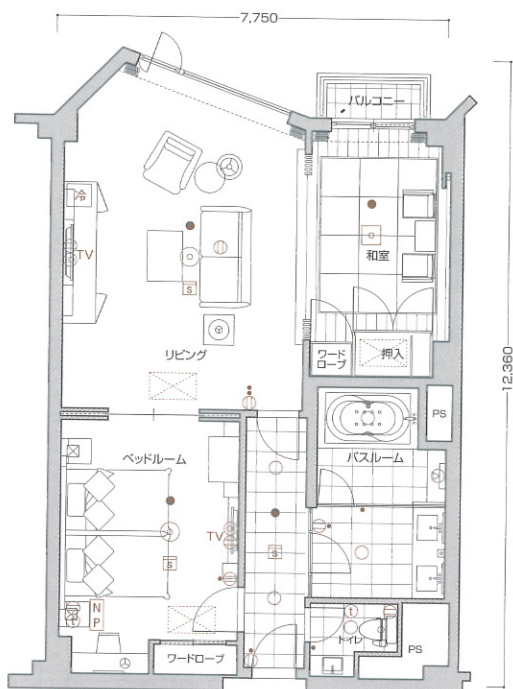

EC4type

和洋ルーム

●室内専有面積 88.36㎡
●バルコニー面積 1.85㎡

●合計面積 90.21㎡

※反転タイプもございます。

[客室什器備品]

- ベッド(2台) ●ベッドスプレッド
- ナイトテーブル(2台) ●ナイトランプ(2台)
- テレビ(2台) ●テレビ台
- テレビ台兼冷蔵庫キャビネット ●窓見 ●ソファ
- センターテーブル ●アームチェア ●ティーテーブル
- フロアスタンド ●サイドテーブル ●デスクランプ
- チェスト ●座椅子(2台) ●座卓 ●ドレッサー
- ドレッサーチェア ●ドレッサーミラー ●ミラーブラケット
- 行灯 ●和布団セット ●カーテン ●湯沸しポット
- 絵画 ●保安灯 ●スリッパ ●ハンガー ●什器類等

EC5type

1ベット洋ルーム

●室内専有面積 70.87㎡
●バルコニー面積 1.49㎡

●合計面積 72.36㎡

※反転タイプもございます。

[客室什器備品]

- ベッド(2台) ●ベッドスプレッド
- ナイトテーブル(2台) ●ナイトランプ(2台) ●テレビ
- テレビ台兼冷蔵庫キャビネット ●窓見 ●ソファ
- センターテーブル ●アームチェア(2脚)
- サイドテーブル ●デスクランプ ●ティーテーブル
- フロアスタンド ●カーテン ●湯沸しポット ●絵画
- 保安灯 ●スリッパ ●ハンガー ●什器類等

凡例

- Ⓜ コンセント ● スイッチ ⊙ テレビ用アウトレット ① 電話用アウトレット ○ ⊙ ⊙ 照明器具(天井・壁付)
- Ⓝ N P ナイトパネル Ⓢ 火災感知器 ● 非常照明 冷 冷蔵庫 TV テレビ ☒ 空調機

※上記図面の形状等は一部変更となる場合があります。又、専有面積は壁心計算であり、登記面積と多少異なる場合があります。