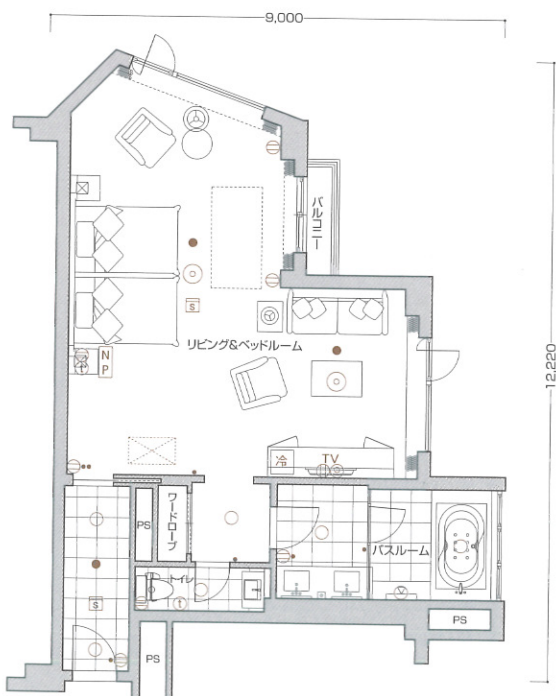

EC4type

和洋ルーム

●室内専有面積 88.36㎡
●バルコニー面積 1.85㎡

●合計面積 90.21㎡

※反転タイプもございます。

[客室什器備品]

- ベッド(2台) ●ベッドスプレッド
- ナイトテーブル(2台) ●ナイトランプ(2台)
- テレビ(2台) ●テレビ台
- テレビ台兼冷蔵庫キャビネット ●窓見 ●ソファ
- センターテーブル ●アームチェア ●ティーテーブル
- フロアスタンド ●サイドテーブル ●デスクランプ
- チェスト ●座椅子(2台) ●座卓 ●ドレッサー
- ドレッサーチェア ●ドレッサーミラー ●ミラーブラケット
- 行灯 ●和布団セット ●カーテン ●湯沸しポット
- 絵画 ●保安灯 ●スリッパ ●ハンガー ●什器類等

EC5type

1ベット洋ルーム

●室内専有面積 70.87㎡
●バルコニー面積 1.49㎡

●合計面積 72.36㎡

※反転タイプもございます。

[客室什器備品]

- ベッド(2台) ●ベッドスプレッド
- ナイトテーブル(2台) ●ナイトランプ(2台) ●テレビ
- テレビ台兼冷蔵庫キャビネット ●窓見 ●ソファ
- センターテーブル ●アームチェア(2脚)
- サイドテーブル ●デスクランプ ●ティーテーブル
- フロアスタンド ●カーテン ●湯沸しポット ●絵画
- 保安灯 ●スリッパ ●ハンガー ●什器類等

凡例

- Ⓜ コンセント ● スイッチ ⊙ テレビ用アウトレット ① 電話用アウトレット ○ ⊙ ⊙ 照明器具(天井・壁付)
- Ⓝ N P ナイトパネル Ⓢ 火災感知器 ● 非常照明 冷 冷蔵庫 TV テレビ ☒ 空調機

※上記図面の形状等は一部変更となる場合があります。又、専有面積は壁心計算であり、登記面積と多少異なる場合があります。