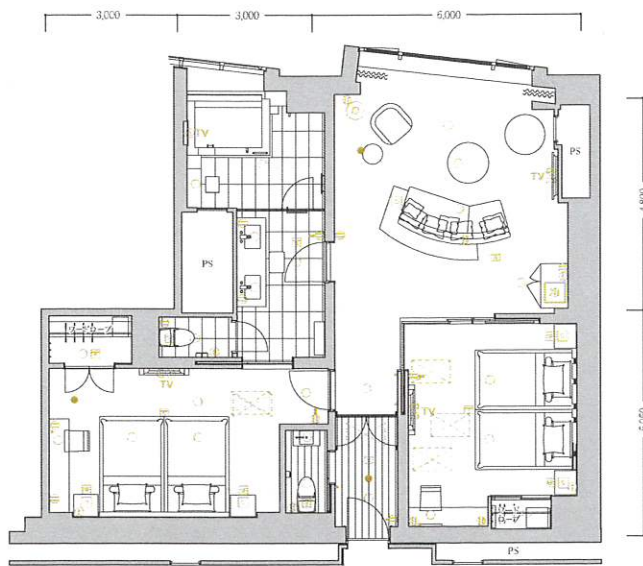

Room type
CB-2Jc

1ベッド和ルーム

客室専有面積 56.72㎡

〈客室什器備品〉

- ベッド
- 寝具
- ナイトテーブル
- テレビ
- テーブル
- ソファ
- デスク
- 椅子
- キャビネット
- 冷蔵庫
- 什器備品等

Room type
SE-1

2ベッドルーム

客室専有面積 110.13㎡

〈客室什器備品〉

- ベッド
- 寝具
- ナイトテーブル
- テレビ
- テーブル
- ソファ
- コンソールテーブル
- デスク
- 椅子
- キャビネット
- 冷蔵庫
- 什器備品等

1610号室 1510,1710号室

- 凡例
- ① コンセント
 - スイッチ
 - Ⓜ テレビ用アウトレット
 - ☎ 電話用アウトレット
 - ☼ 照明器具(天井・壁付)
 - 📺 ナイトパネル
 - 🔥 火災感知器
 - 非常照明
 - ❄️ 冷蔵庫
 - TV テレビ
 - 🌀 空調機
 - PS 配管スペース
- ※専有面積は畳芯計算であり、登記面積と多少異なる場合があります。※客室備品については、一部変更する場合がありますので御了承ください。

Room type

SE-1a

2ベッドルーム

バリアフリールーム

客室専有面積 110.13㎡

〈客室什器備品〉

- ベッド
- 寝具
- ナイトテーブル
- テレビ
- テーブル
- ソファ
- コンソールテーブル
- デスク
- 椅子
- キャビネット
- 冷蔵庫
- 什器備品等

Room type

SE-2J

和モダンルーム

客室専有面積 113.04㎡

〈客室什器備品〉

- ベッド
- 寝具
- ナイトテーブル
- テレビ
- テーブル
- ソファ
- オットマン
- デスク
- 椅子
- キャビネット
- 冷蔵庫
- 什器備品等

- 凡例
- ① コンセント
 - スイッチ
 - Ⓜ テレビ用アウトレット
 - ☎ 電話用アウトレット
 - ☼ 照明器具(天井・壁付)
 - 📺 ナイトパネル
 - 🔥 火災感知器
 - 非常照明
 - ❄️ 冷蔵庫
 - TV テレビ
 - 🌀 空調機
 - PS 配管スペース
- ※専有面積は畳芯計算であり、登記面積と多少異なる場合があります。※客室備品については、一部変更する場合がありますので御了承ください。