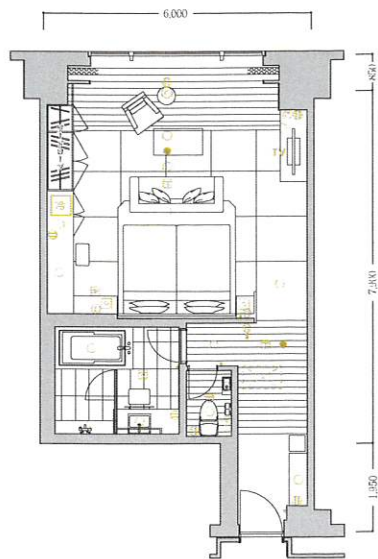

Room type
CB-2Jc

1ベッド和ルーム

客室専有面積 56.72㎡

〈客室什器備品〉

- ベッド
- 寝具
- ナイトテーブル
- テレビ
- テーブル
- ソファ
- デスク
- 椅子
- キャビネット
- 冷蔵庫
- 什器備品等

Room type
SE-1

2ベッドルーム

客室専有面積 110.13㎡

〈客室什器備品〉

- ベッド
- 寝具
- ナイトテーブル
- テレビ
- テーブル
- ソファ
- コンソールテーブル
- デスク
- 椅子
- キャビネット
- 冷蔵庫
- 什器備品等

1610号室 1510,1710号室

- 凡例
- ① コンセント
 - スイッチ
 - Ⓜ テレビ用アウトレット
 - ☎ 電話用アウトレット
 - ☼ 照明器具(天井・壁付)
 - 📺 ナイトパネル
 - 🔥 火災感知器
 - 非常照明
 - ❄️ 冷蔵庫
 - TV テレビ
 - 🌀 空調機
 - PS 配管スペース
- ※専有面積は畳芯計算であり、登記面積と多少異なる場合があります。※客室備品については、一部変更する場合がありますので御了承ください。

Room type

SE-1a

2ベッドルーム

バリアフリールーム

客室専有面積 110.13㎡

〈客室什器備品〉

- ベッド
- 寝具
- ナイトテーブル
- テレビ
- テーブル
- ソファ
- コンソールテーブル
- デスク
- 椅子
- キャビネット
- 冷蔵庫
- 什器備品等

Room type

SE-2J

和モダンルーム

客室専有面積 113.04㎡

〈客室什器備品〉

- ベッド
- 寝具
- ナイトテーブル
- テレビ
- テーブル
- ソファ
- オットマン
- デスク
- 椅子
- キャビネット
- 冷蔵庫
- 什器備品等

- 凡例
- ① コンセント
 - スイッチ
 - Ⓜ テレビ用アウトレット
 - ☎ 電話用アウトレット
 - ☼ 照明器具(天井・壁付)
 - 📺 ナイトパネル
 - 🔥 火災感知器
 - 非常照明
 - ❄️ 冷蔵庫
 - TV テレビ
 - 🌀 空調機
 - PS 配管スペース
- ※専有面積は畳芯計算であり、登記面積と多少異なる場合があります。※客室備品については、一部変更する場合がありますので御了承ください。