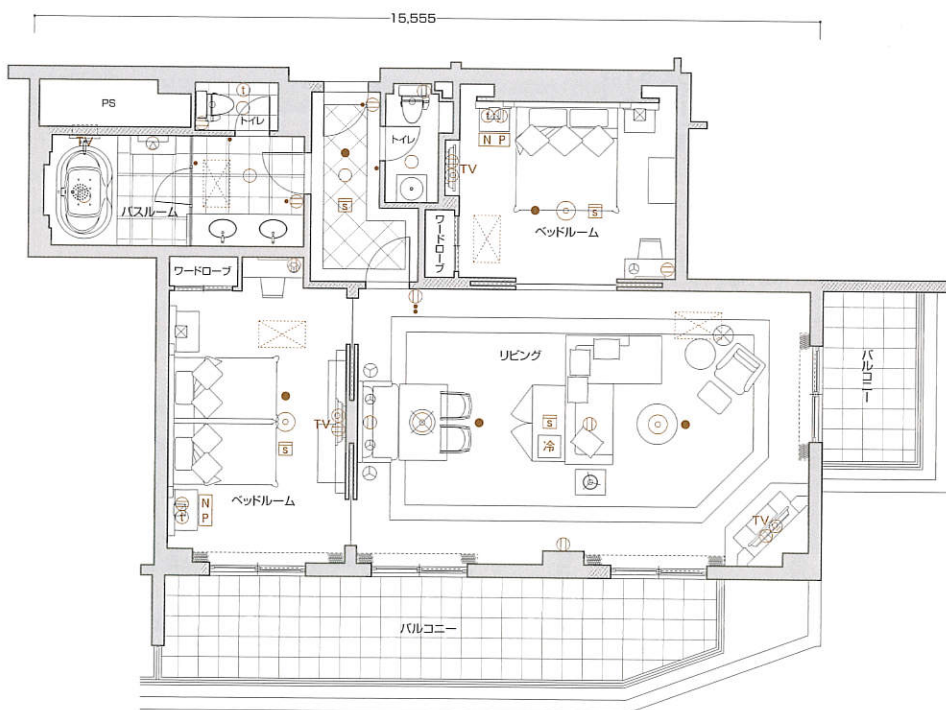

SE₂type

和モダンルーム

● 室内専有面積	106.85㎡
● バルコニー面積	25.86㎡
● 合計面積	132.71㎡

※反転タイプもございます。

【客室什器備品】

- ベッド(2台) ● ベッドスプレッド
- ナイトテーブル(2台) ● ナイトランプ(2台)
- テレビ(3台) ● テレビ台(2台) ● 姿見 ● チェスト
- アームチェア(2脚) ● ソファ ● センターテーブル
- コンソールテーブル ● デスクランプ(2台)
- 座椅子(2台) ● 冷蔵庫キャビネット
- シューズボックス ● ドレッサー(2台)
- ドレッサーチェア(2脚) ● ドレッサーミラー(2台)
- ミラーブラケット ● 行灯 ● 和布団セット ● カーテン
- 湯沸しポット ● 絵画 ● 保安灯 ● スリッパ ● ハンガー
- 什器類等

SE₃type

2ベッドルーム

● 室内専有面積	121.13㎡
● バルコニー面積	30.72㎡
● 合計面積	151.85㎡

※反転タイプもございます。

【客室什器備品】

- ベッド(3台) ● ベッドスプレッド
- ナイトテーブル(4台) ● ナイトランプ(4台)
- テレビ(3台) ● テレビ台 ● 姿見 ● チェスト(2台)
- ダイニングチェア(3脚) ● ダイニングテーブル
- フロアスタンド(2台) ● ソファ ● (2台)
- センターテーブル ● サイドテーブル ● デスクランプ
- 冷蔵庫キャビネット ● アームチェア ● オットマン
- ティーテーブル ● フロアスタンド ● ドレッサー(2台)
- ドレッサーチェア(2脚) ● ドレッサーミラー(2台)
- ミラーブラケット ● カーテン ● 湯沸しポット ● 絵画
- 保安灯 ● スリッパ ● ハンガー ● 什器類等

凡例

- ① コンセント ● スイッチ ⊙ テレビ用アウトレット ⊕ 電話用アウトレット ○ ○ ○ 照明器具(天井・壁付)
- [N P] ナイトパネル [S] 火災感知器 ● 非常照明 冷 冷蔵庫 TV テレビ [A] 空調機

※上記図面の形状等は一部変更となる場合があります。又、専有面積は壁心計算であり、登記面積と多少異なる場合があります。