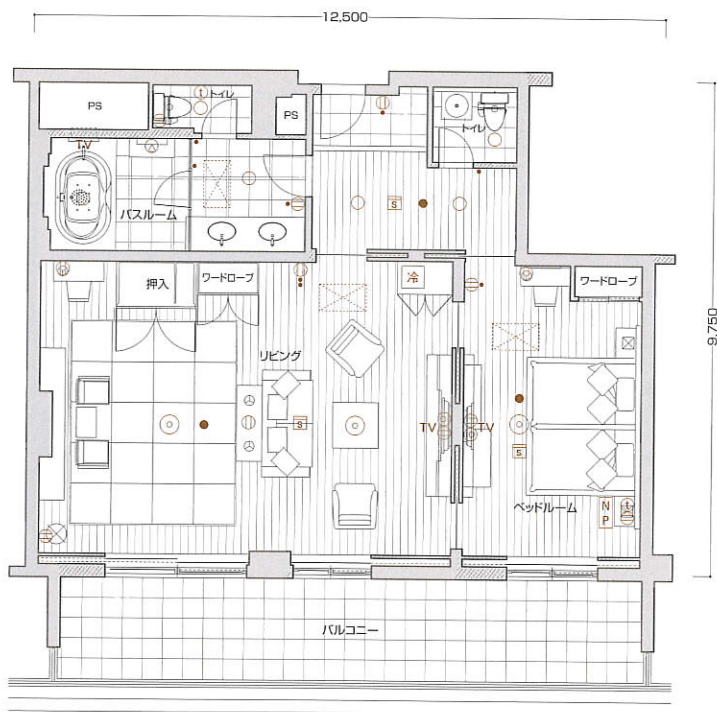

SE₂type

和モダンルーム

● 室内専有面積	106.85㎡
● バルコニー面積	25.86㎡
● 合計面積	132.71㎡

※反転タイプもございます。

【客室什器備品】

- ベッド(2台) ● ベッドスプレッド
- ナイトテーブル(2台) ● ナイトランプ(2台)
- テレビ(3台) ● テレビ台(2台) ● 姿見 ● チェスト
- アームチェア(2脚) ● ソファ ● センターテーブル
- コンソールテーブル ● デスクランプ(2台)
- 座椅子(2台) ● 冷蔵庫キャビネット
- シューズボックス ● ドレッサー(2台)
- ドレッサーチェア(2脚) ● ドレッサーミラー(2台)
- ミラーブラケット ● 行灯 ● 和布団セット ● カーテン
- 湯沸しポット ● 絵画 ● 保安灯 ● スリッパ ● ハンガー
- 什器類等

SE₃type

2ベッドルーム

● 室内専有面積	121.13㎡
● バルコニー面積	30.72㎡
● 合計面積	151.85㎡

※反転タイプもございます。

【客室什器備品】

- ベッド(3台) ● ベッドスプレッド
- ナイトテーブル(4台) ● ナイトランプ(4台)
- テレビ(3台) ● テレビ台 ● 姿見 ● チェスト(2台)
- ダイニングチェア(3脚) ● ダイニングテーブル
- フロアスタンド(2台) ● ソファ ● (2台)
- センターテーブル ● サイドテーブル ● デスクランプ
- 冷蔵庫キャビネット ● アームチェア ● オットマン
- ティーテーブル ● フロアスタンド ● ドレッサー(2台)
- ドレッサーチェア(2脚) ● ドレッサーミラー(2台)
- ミラーブラケット ● カーテン ● 湯沸しポット ● 絵画
- 保安灯 ● スリッパ ● ハンガー ● 什器類等

凡例

- ① コンセント ● スイッチ ⊙ テレビ用アウトレット ⊕ 電話用アウトレット ○ ○ ○ 照明器具(天井・壁付)
- [N P] ナイトパネル [S] 火災感知器 ● 非常照明 冷 冷蔵庫 TV テレビ [A] 空調機

※上記図面の形状等は一部変更となる場合があります。又、専有面積は壁心計算であり、登記面積と多少異なる場合があります。