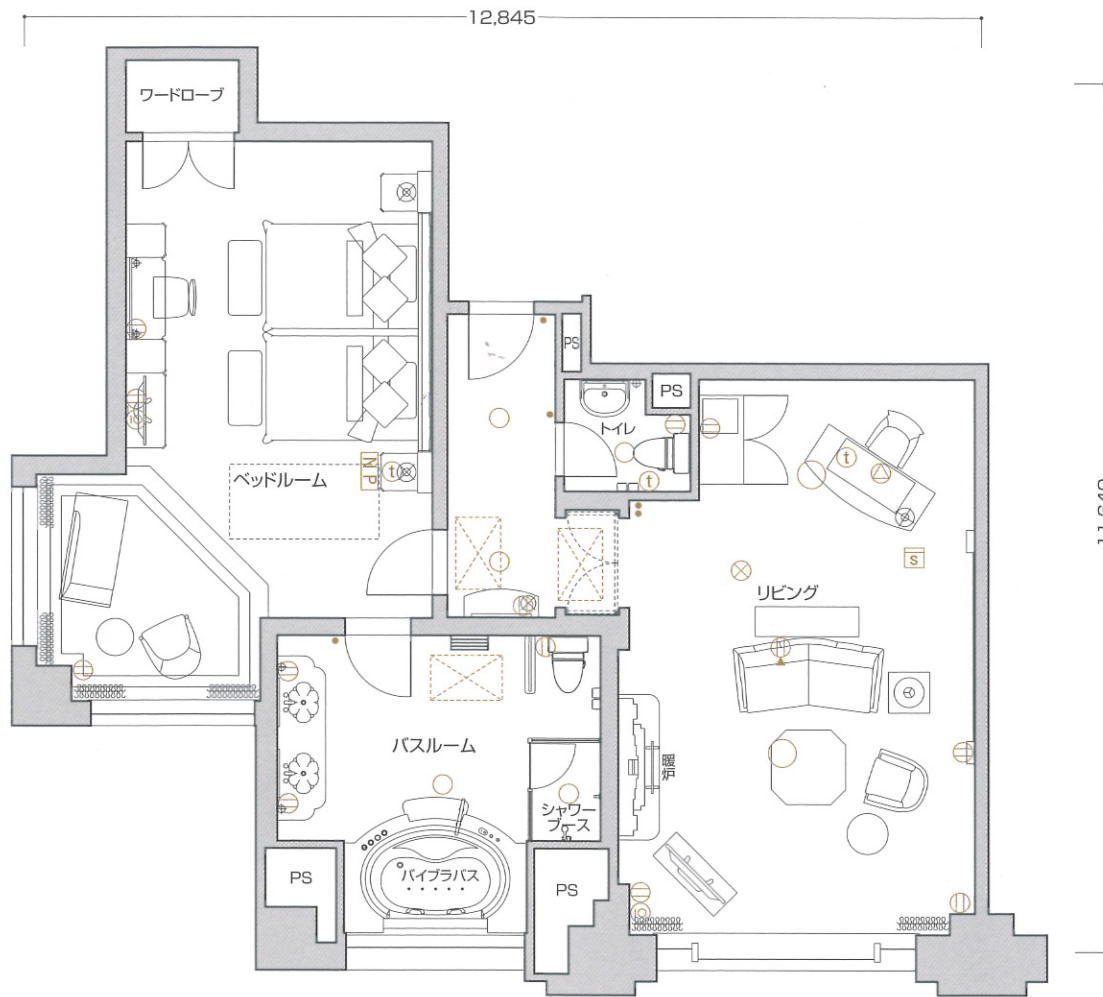

ロイヤルスイート

R-Twin ツインベッドルーム

◎客室専有面積 102.70㎡
(102.70㎡～106.16㎡)

※このタイプには反転タイプもございます。

■客室仕器備品

ベッド(2台)/寝具(2セット)/ナイトテーブル(2台)/
ナイトランプ(2灯)/テレビ(2台)/テレビキャビネット(2台)/
デスクランプ/姿見/冷蔵庫/冷蔵庫キャビネット/ソファアーム/アームチェア(2脚)/センターテーブル/サイドテーブル/
ライティングデスク/ライティングチェア/ティーテーブル/
ドレッサー/ドレッサーチェア/カウチ/コンソールテーブル/
仕器備品類等

23F

15F~22F

15F~23F

- 凡例
- 照明器具
 - Ⓜ コンセント壁
 - Ⓜ コンセント床
 - Ⓜ テレビ用アウトレット
 - Ⓜ 電話用アウトレット
 - スイッチ
 - NP ナイトパネル
 - S 火災感知器
 - △ 非常放送スピーカ
 - ⊗ 非常照明
 - ⊠ エアコン空調機

※専有面積は壁心計算であり、登記面積と多少異なる場合があります。