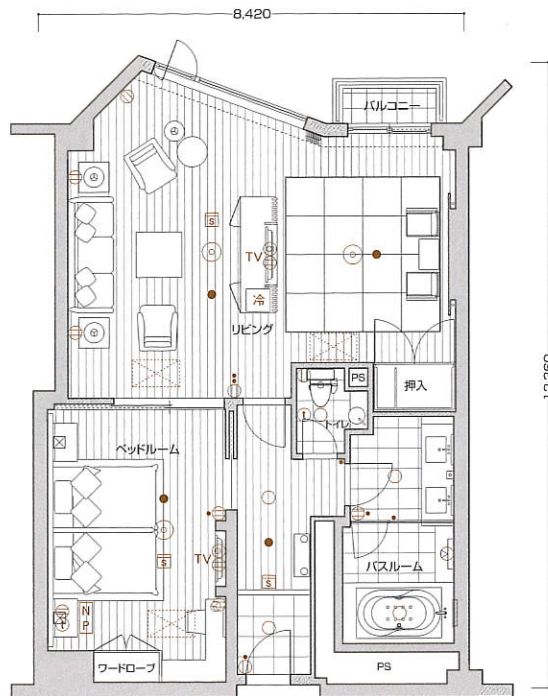

EC₂type

和モダンルーム

- 室内専有面積 90.16㎡
- バルコニー面積 1.85㎡
- 合計面積 92.01㎡

※反転タイプもございます。

【客室什器備品】

- ベッド(2台) ● ベッドスプレッド
- ナイトテーブル(2台) ● ナイトランプ(2台)
- テレビ(2台) ● テレビ台
- テレビ台兼冷蔵庫キャビネット ● 姿見 ● ソファ
- センターテーブル ● アームチェア(2脚)
- サイドテーブル(2台) ● デスクランプ(2台)
- ティーテーブル ● フロアスタンド ● 座椅子(2台)
- 座卓 ● シューズボックス ● ドレッサー
- ドレッサーチェア ● ドレッサーミラー ● ミラーブラケット
- 行灯 ● 和布団セット ● カーテン ● 湯沸しポット
- 絵画 ● 保安灯 ● スリッパ ● ハンガー ● 什器類等

EC₃type

洋洋ルーム

- 室内専有面積 86.25㎡
- バルコニー面積 1.85㎡
- 合計面積 88.10㎡

※反転タイプもございます。

【客室什器備品】

- ベッド(4台) ● ベッドスプレッド
- ナイトテーブル(4台) ● ナイトランプ(4台)
- テレビ(2台) ● テレビ台
- テレビ台兼冷蔵庫キャビネット ● 姿見
- チェスト(2台) ● アームチェア ● ソファ
- センターテーブル ● ティーテーブル ● フロアスタンド
- サイドテーブル ● デスクランプ ● ドレッサー
- ドレッサーチェア ● ドレッサーミラー ● ミラーブラケット
- カーテン ● 湯沸しポット ● 絵画 ● 保安灯 ● スリッパ
- ハンガー ● 什器類等

凡例

- Ⓜ コンセント ● スイッチ ⊕ テレビ用アウトレット ⊕ 電話用アウトレット ○ ○ ○ 照明器具(天井・壁付)
- NP ナイトパネル S 火災感知器 ● 非常照明 冷 冷蔵庫 TV テレビ ⊞ 空調機

※上記図面の形状等は一部変更となる場合があります。又、専有面積は壁心計算であり、登記面積と多少異なる場合があります。

XIV エクシブ

箱根離宮