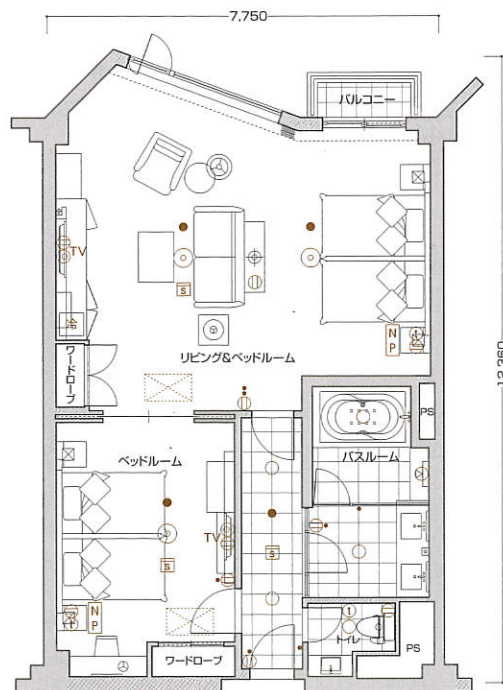

EC₂type

和モダンルーム

- 室内専有面積 90.16㎡
- バルコニー面積 1.85㎡
- 合計面積 92.01㎡

※反転タイプもございます。

【客室什器備品】

- ベッド(2台) ● ベッドスプレッド
- ナイトテーブル(2台) ● ナイトランプ(2台)
- テレビ(2台) ● テレビ台
- テレビ台兼冷蔵庫キャビネット ● 姿見 ● ソファ
- センターテーブル ● アームチェア(2脚)
- サイドテーブル(2台) ● デスクランプ(2台)
- ティーテーブル ● フロアスタンド ● 座椅子(2台)
- 座卓 ● シューズボックス ● ドレッサー
- ドレッサーチェア ● ドレッサーミラー ● ミラーブラケット
- 行灯 ● 和布団セット ● カーテン ● 湯沸しポット
- 絵画 ● 保安灯 ● スリッパ ● ハンガー ● 什器類等

EC₃type

洋洋ルーム

- 室内専有面積 86.25㎡
- バルコニー面積 1.85㎡
- 合計面積 88.10㎡

※反転タイプもございます。

【客室什器備品】

- ベッド(4台) ● ベッドスプレッド
- ナイトテーブル(4台) ● ナイトランプ(4台)
- テレビ(2台) ● テレビ台
- テレビ台兼冷蔵庫キャビネット ● 姿見
- チェスト(2台) ● アームチェア ● ソファ
- センターテーブル ● ティーテーブル ● フロアスタンド
- サイドテーブル ● デスクランプ ● ドレッサー
- ドレッサーチェア ● ドレッサーミラー ● ミラーブラケット
- カーテン ● 湯沸しポット ● 絵画 ● 保安灯 ● スリッパ
- ハンガー ● 什器類等

凡例

- Ⓜ コンセント ● スイッチ ⊕ テレビ用アウトレット ⊕ 電話用アウトレット ○ ○ ○ 照明器具(天井・壁付)
- NP ナイトパネル S 火災感知器 ● 非常照明 冷 冷蔵庫 TV テレビ ⊞ 空調機

※上記図面の形状等は一部変更となる場合があります。又、専有面積は壁心計算であり、登記面積と多少異なる場合があります。

XIV エクシブ

箱根離宮