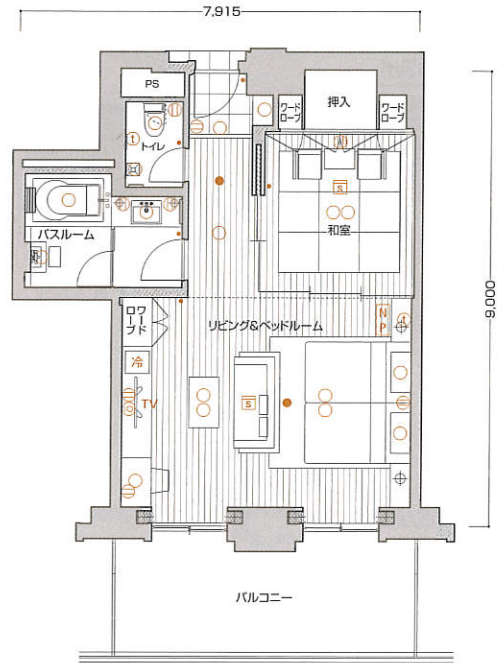

# CB-8e type

## 和モダンルーム

●室内専有面積	60.13㎡
●バルコニー面積	15.11㎡
●合計面積	75.24㎡

### [客室什器備品]

- ベッド(2台) ●寝具 ●ナイトテーブル(2脚)
- ナイトランプ(2灯) ●テレビ台 ●テレビ
- 冷蔵庫キャビネット ●冷蔵庫 ●ソファ
- センターテーブル ●座卓 ●座椅子(2台)
- 和布団セット ●ライティングチェア
- ライティングデスク ●姿見 ●カーテン ●湯沸ポット
- 絵画 ●保安灯 ●スリッパ ●ハンガー ●什器類等

## 和モダンルーム

●室内専有面積	61.03㎡
●バルコニー面積	4.60㎡
●合計面積	65.63㎡