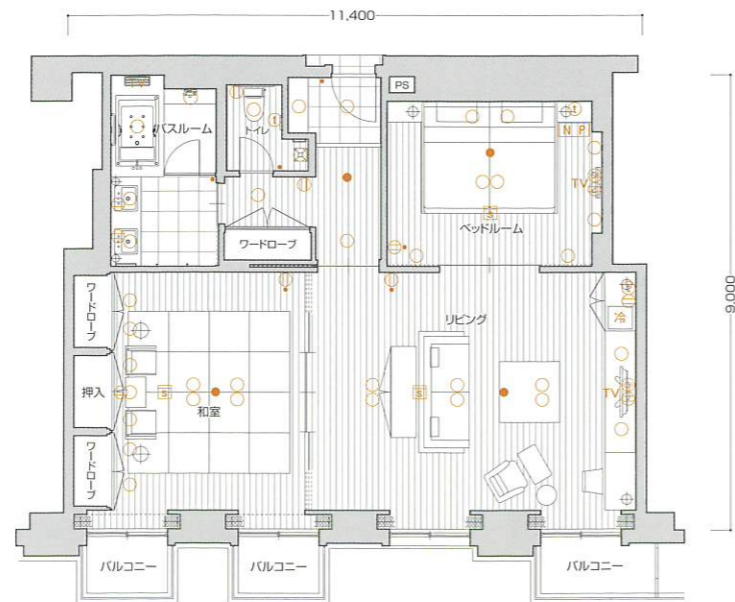

EC-11a type

- 室内専有面積 98.73㎡
- バルコニー面積 13.62㎡
- 合計面積 112.35㎡

【客室什器備品】

- ベッド(2台) ● 寝具 ● ナイトテーブル(2脚)
- ナイトランプ(2灯) ● テレビ台(2台) ● テレビ(2台)
- 冷蔵庫キャビネット ● 冷蔵庫 ● ソファ
- センターテーブル ● ハイバックチェア ● オットマン
- ティーテーブル ● デスクランプ(2灯)
- ライティングチェア ● ライティングデスク ● キャビネット
- 座卓 ● 座椅子(2台) ● 行灯(2灯) ● 和布団セット
- 姿見 ● カーテン ● 湯沸ポット ● 絵画 ● 保安灯
- スリッパ ● ハンガー ● 什器類等

和モダンルーム

EC-11b type

- 室内専有面積 98.86㎡
- バルコニー面積 7.64㎡
- 合計面積 106.50㎡

【客室什器備品】

- ベッド(2台) ● 寝具 ● ナイトテーブル(2脚)
- ナイトランプ(2灯) ● テレビ台(2台) ● テレビ(2台)
- 冷蔵庫キャビネット ● 冷蔵庫 ● ソファ
- センターテーブル ● ハイバックチェア ● オットマン
- ティーテーブル ● デスクランプ(2灯)
- ライティングチェア ● ライティングデスク ● キャビネット
- 座卓 ● 座椅子(2台) ● 行灯(2灯) ● 和布団セット
- 姿見 ● カーテン ● 湯沸ポット ● 絵画 ● 保安灯
- スリッパ ● ハンガー ● 什器類等

和モダンルーム

凡例

- Ⓜ コンセント ● スイッチ ⊙ テレビ用アウトレット ⊕ 電話用アウトレット ○ 照明器具(天井・壁付)
- NP ナイトパネル S 火災感知器 ● 非常照明 冷 冷蔵庫 TV テレビ

※上記図面の形状等は一部変更となる場合があります。又、専有面積は壁心計算であり、登記面積と多少異なる場合があります。

EC-11c type

- 室内専有面積 99.84㎡
- バルコニー面積 9.11㎡
- 合計面積 108.95㎡

【客室什器備品】

- ベッド(2台) ● 寝具 ● ナイトテーブル(2脚)
- ナイトランプ(2灯) ● テレビ台(2台) ● テレビ(2台)
- 冷蔵庫キャビネット ● 冷蔵庫 ● ソファ
- センターテーブル ● ハイバックチェア ● オットマン
- ティーテーブル ● デスクランプ(2灯)
- ライティングチェア ● ライティングデスク ● キャビネット
- 座卓 ● 座椅子(2台) ● 行灯(2灯) ● 和布団セット
- 姿見 ● カーテン ● 湯沸ポット ● 絵画 ● 保安灯
- スリッパ ● ハンガー ● 什器類等