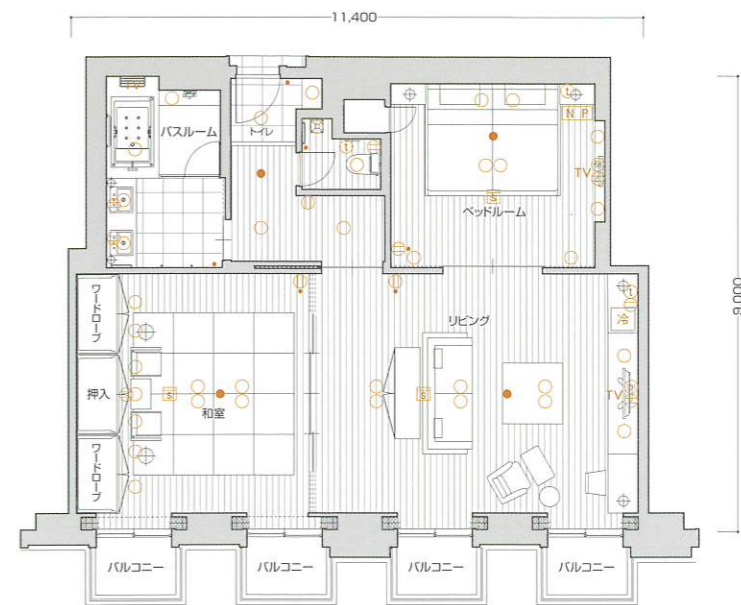

和モダンルーム

凡例

- Ⓜ コンセント ● スイッチ ⊙ テレビ用アウトレット ⊕ 電話用アウトレット ○ 照明器具(天井・壁付)
- NP ナイトパネル S 火災感知器 ● 非常照明 冷 冷蔵庫 TV テレビ

※上記図面の形状等は一部変更となる場合があります。又、専有面積は壁心計算であり、登記面積と多少異なる場合があります。