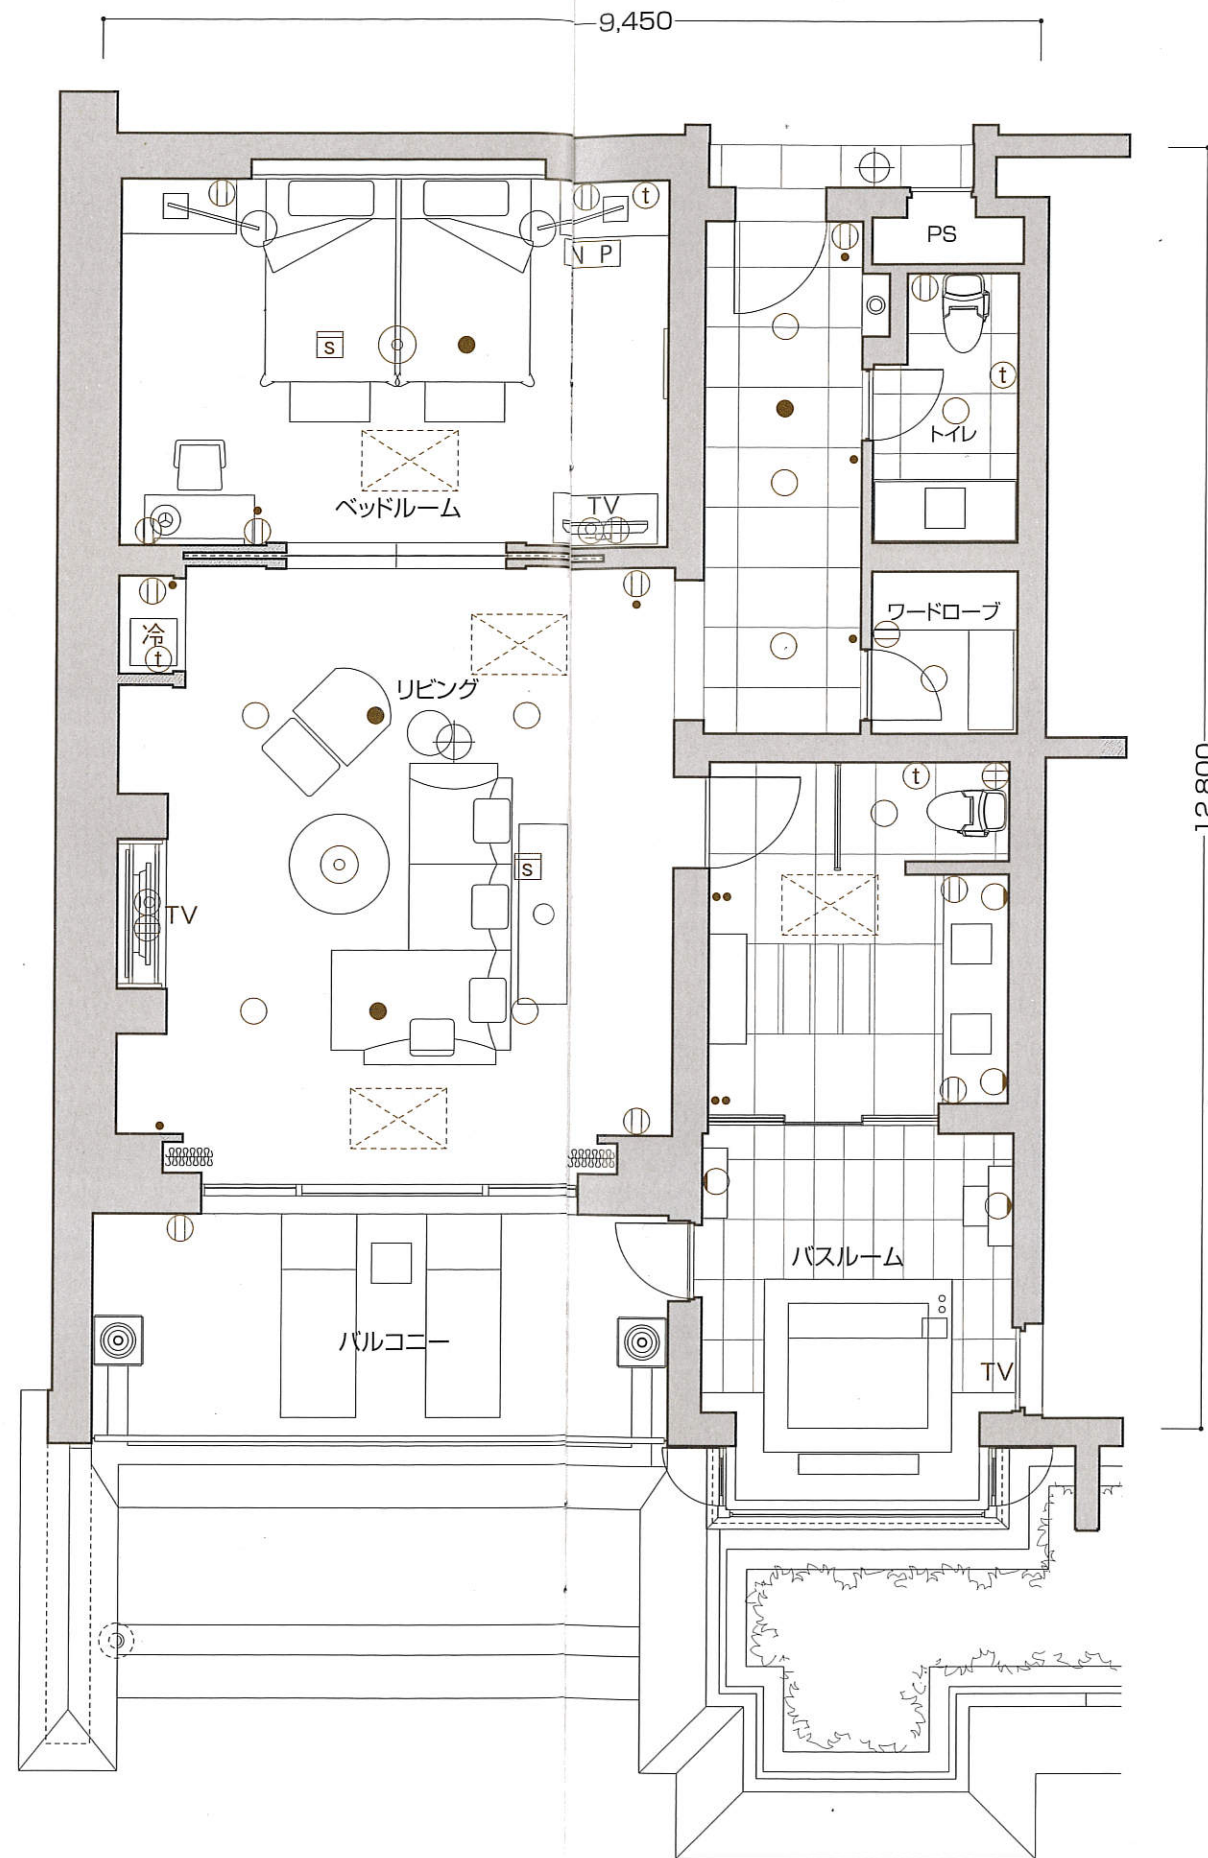

# S1

## 1ベッド洋ルーム

- 客室専有面積 105.77㎡
- バルコニー面積 12.79㎡
- 合計面積 118.56㎡

※このタイプには反転タイプもございます。

### 凡例

- Ⓜ コンセント ● スイッチ ⊙ テレビ用アウトレット ⊕ 電話用アウトレット ○ ○ ○ 照明器具(天井・壁付)
- Ⓝ N P ナイトパネル Ⓢ 火災感知器 ● 非常照明 冷 冷蔵庫 TV テレビ [ ] 空調機

※上記図面の形状等は一部変更となる場合があります。又、専有面積は壁心計算であり、登記面積と多少異なる場合があります。