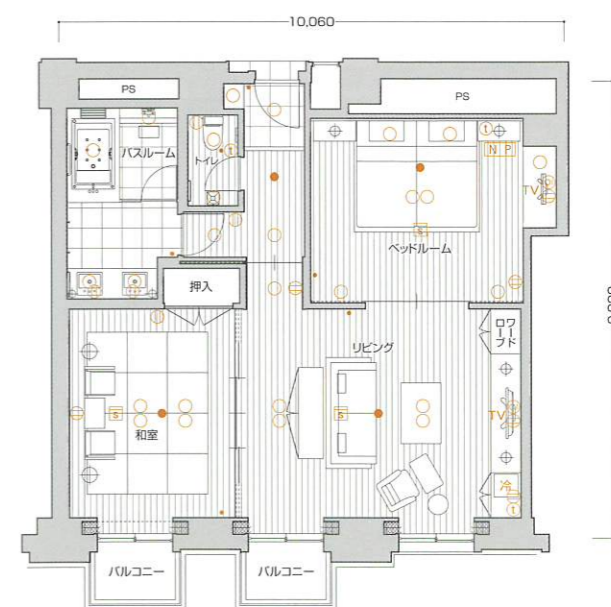

EC-9b type

- 室内専有面積 84.07㎡
- バルコニー面積 4.60㎡
- 合計面積 88.67㎡

【客室什器備品】

- ベッド(2台) ● 寝具 ● ナイトテーブル(2脚)
- ナイトランプ(2灯) ● テレビ台(2台) ● テレビ(2台)
- 冷蔵庫キャビネット ● 冷蔵庫 ● ソファ
- センターテーブル ● ハイバックチェア ● オットマン
- ティーテーブル ● デスクランプ(2灯) ● キャビネット
- 座卓 ● 座椅子(2台) ● 行灯(2灯) ● 和布団セット
- 姿見 ● カーテン ● 湯沸ポット ● 絵画 ● 保安灯
- スリッパ ● ハンガー ● 什器類等

和モダンルーム

EC-10a type

- 室内専有面積 85.91㎡
- バルコニー面積 4.60㎡
- 合計面積 90.51㎡

【客室什器備品】

- ベッド(2台) ● 寝具 ● ナイトテーブル(2脚)
- ナイトランプ(2灯) ● テレビ台(2台) ● テレビ(2台)
- 冷蔵庫キャビネット ● 冷蔵庫 ● ソファ
- センターテーブル ● ハイバックチェア ● オットマン
- ティーテーブル ● デスクランプ(2灯) ● 座卓
- 座椅子(2台) ● 行灯(2灯) ● 和布団セット ● 姿見
- カーテン ● 湯沸ポット ● 絵画 ● 保安灯 ● スリッパ
- ハンガー ● 什器類等

和モダンルーム

EC-10c type

- 室内専有面積 87.97㎡
- バルコニー面積 4.60㎡
- 合計面積 92.57㎡

【客室什器備品】

- ベッド(2台) ● 寝具 ● ナイトテーブル(2脚)
- ナイトランプ(2灯) ● テレビ台(2台) ● テレビ(2台)
- 冷蔵庫キャビネット ● 冷蔵庫 ● ソファ
- センターテーブル ● ハイバックチェア ● オットマン
- ティーテーブル ● デスクランプ(2灯) ● 座卓
- 座椅子(2台) ● 行灯(2灯) ● 和布団セット ● 姿見
- カーテン ● 湯沸ポット ● 絵画 ● 保安灯 ● スリッパ
- ハンガー ● 什器類等

和モダンルーム

凡例

- Ⓜ コンセント ● スイッチ ⊕ テレビ用アウトレット Ⓣ 電話用アウトレット ○ ⊙ ⊞ 照明器具(天井・壁付)
- NP ナイトパネル S 火災感知器 ● 非常照明 冷 冷蔵庫 TV テレビ

※上記図面の形状等は一部変更となる場合があります。又、専有面積は壁心計算であり、登記面積と多少異なる場合があります。

XIV エクシブ
有馬離宮