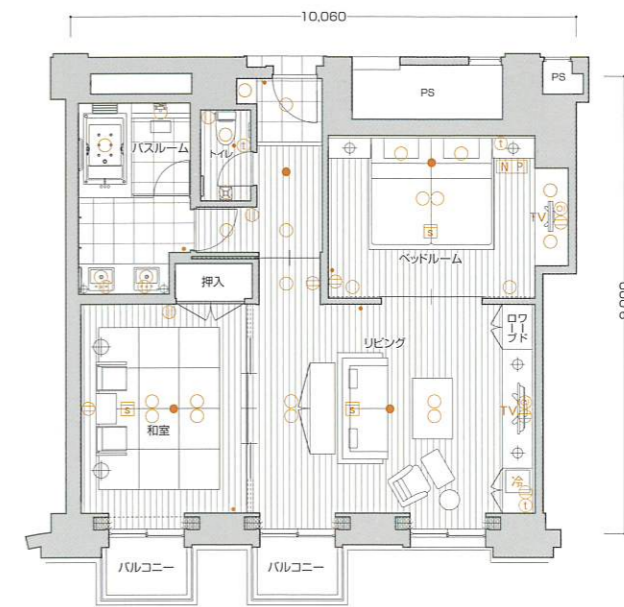

EC-9b type

- 室内専有面積 84.07㎡
- バルコニー面積 4.60㎡
- 合計面積 88.67㎡

【客室什器備品】

- ベッド(2台) ● 寝具 ● ナイトテーブル(2脚)
- ナイトランプ(2灯) ● テレビ台(2台) ● テレビ(2台)
- 冷蔵庫キャビネット ● 冷蔵庫 ● ソファ
- センターテーブル ● ハイバックチェア ● オットマン
- ティーテーブル ● デスクランプ(2灯) ● キャビネット
- 座卓 ● 座椅子(2台) ● 行灯(2灯) ● 和布団セット
- 姿見 ● カーテン ● 湯沸ポット ● 絵画 ● 保安灯
- スリッパ ● ハンガー ● 什器類等

和モダンルーム

EC-10a type

- 室内専有面積 85.91㎡
- バルコニー面積 4.60㎡
- 合計面積 90.51㎡

【客室什器備品】

- ベッド(2台) ● 寝具 ● ナイトテーブル(2脚)
- ナイトランプ(2灯) ● テレビ台(2台) ● テレビ(2台)
- 冷蔵庫キャビネット ● 冷蔵庫 ● ソファ
- センターテーブル ● ハイバックチェア ● オットマン
- ティーテーブル ● デスクランプ(2灯) ● 座卓
- 座椅子(2台) ● 行灯(2灯) ● 和布団セット ● 姿見
- カーテン ● 湯沸ポット ● 絵画 ● 保安灯 ● スリッパ
- ハンガー ● 什器類等

和モダンルーム

凡例

- Ⓜ コンセント ● スイッチ ⊕ テレビ用アウトレット Ⓣ 電話用アウトレット ○ ⊙ ⊞ 照明器具(天井・壁付)
- NP ナイトパネル S 火災感知器 ● 非常照明 冷 冷蔵庫 TV テレビ

※上記図面の形状等は一部変更となる場合があります。又、専有面積は壁心計算であり、登記面積と多少異なる場合があります。

XIV エクシブ
有馬離宮

EC-10b type

- 室内専有面積 84.61㎡
- バルコニー面積 4.60㎡
- 合計面積 89.21㎡

和モダンルーム

EC-10c type

- 室内専有面積 87.97㎡
- バルコニー面積 4.60㎡
- 合計面積 92.57㎡

【客室什器備品】

- ベッド(2台) ● 寝具 ● ナイトテーブル(2脚)
- ナイトランプ(2灯) ● テレビ台(2台) ● テレビ(2台)
- 冷蔵庫キャビネット ● 冷蔵庫 ● ソファ
- センターテーブル ● ハイバックチェア ● オットマン
- ティーテーブル ● デスクランプ(2灯) ● 座卓
- 座椅子(2台) ● 行灯(2灯) ● 和布団セット ● 姿見
- カーテン ● 湯沸ポット ● 絵画 ● 保安灯 ● スリッパ
- ハンガー ● 什器類等