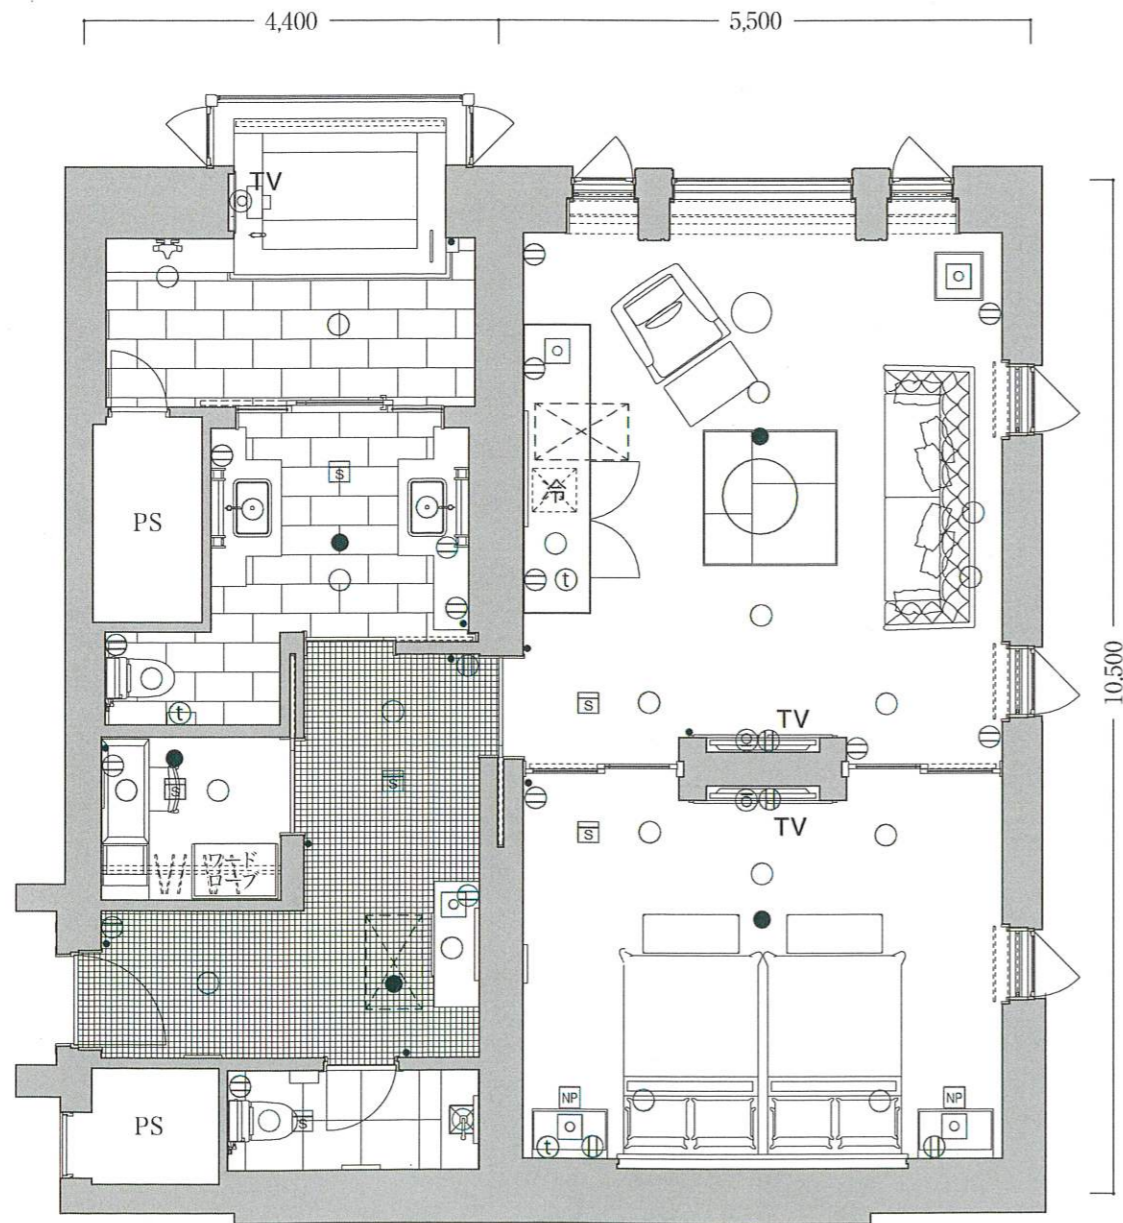

Room type

S-4

客室専有面積/101.60㎡

1ベッドルーム

客室什器
備品

- ◎ソファ
- ◎テーブル
- ◎ベッド
- ◎寝具
- ◎ナイトテーブル
- ◎オットマン
- ◎コンソールテーブル
- ◎デスク
- ◎チェア
- ◎テレビ
- ◎キャビネット
- ◎冷蔵庫
- ◎什器備品等

4室 ●反転タイプもございます。

Room type

S-5

客室専有面積/101.13㎡

1ベッドルーム

客室什器
備品

- ◎ソファ
- ◎テーブル
- ◎ベッド
- ◎寝具
- ◎ナイトテーブル
- ◎オットマン
- ◎コンソールテーブル
- ◎デスク
- ◎チェア
- ◎テレビ
- ◎キャビネット
- ◎冷蔵庫
- ◎什器備品等

12室 ●反転タイプもございます。

※内装デザインは2タイプございます。※各客室棟1階はフローリング仕様、2階はカーペット仕様となります。

- 凡例
- ①コンセント
 - スイッチ
 - Ⓜテレビ用アウトレット
 - Ⓣ電話用アウトレット
 - Ⓞ照明器具(天井・壁付)
 - NP ナイトパネル
 - Ⓢ火災感知器
 - 非常照明
 - 冷 冷蔵庫
 - TV テレビ
 - Ⓜ 空調機
 - PS: 配管スペース

※専有面積は壁芯計算であり、登記面積と多少異なる場合があります。※客室備品については、一部変更する場合がありますのでご了承ください。

※内装デザインは2タイプございます。※各客室棟1階はフローリング仕様、2階はカーペット仕様となります。

- 凡例
- ①コンセント
 - スイッチ
 - Ⓜテレビ用アウトレット
 - Ⓣ電話用アウトレット
 - Ⓞ照明器具(天井・壁付)
 - NP ナイトパネル
 - Ⓢ火災感知器
 - 非常照明
 - 冷 冷蔵庫
 - TV テレビ
 - Ⓜ 空調機
 - PS: 配管スペース

※専有面積は壁芯計算であり、登記面積と多少異なる場合があります。※客室備品については、一部変更する場合がありますのでご了承ください。