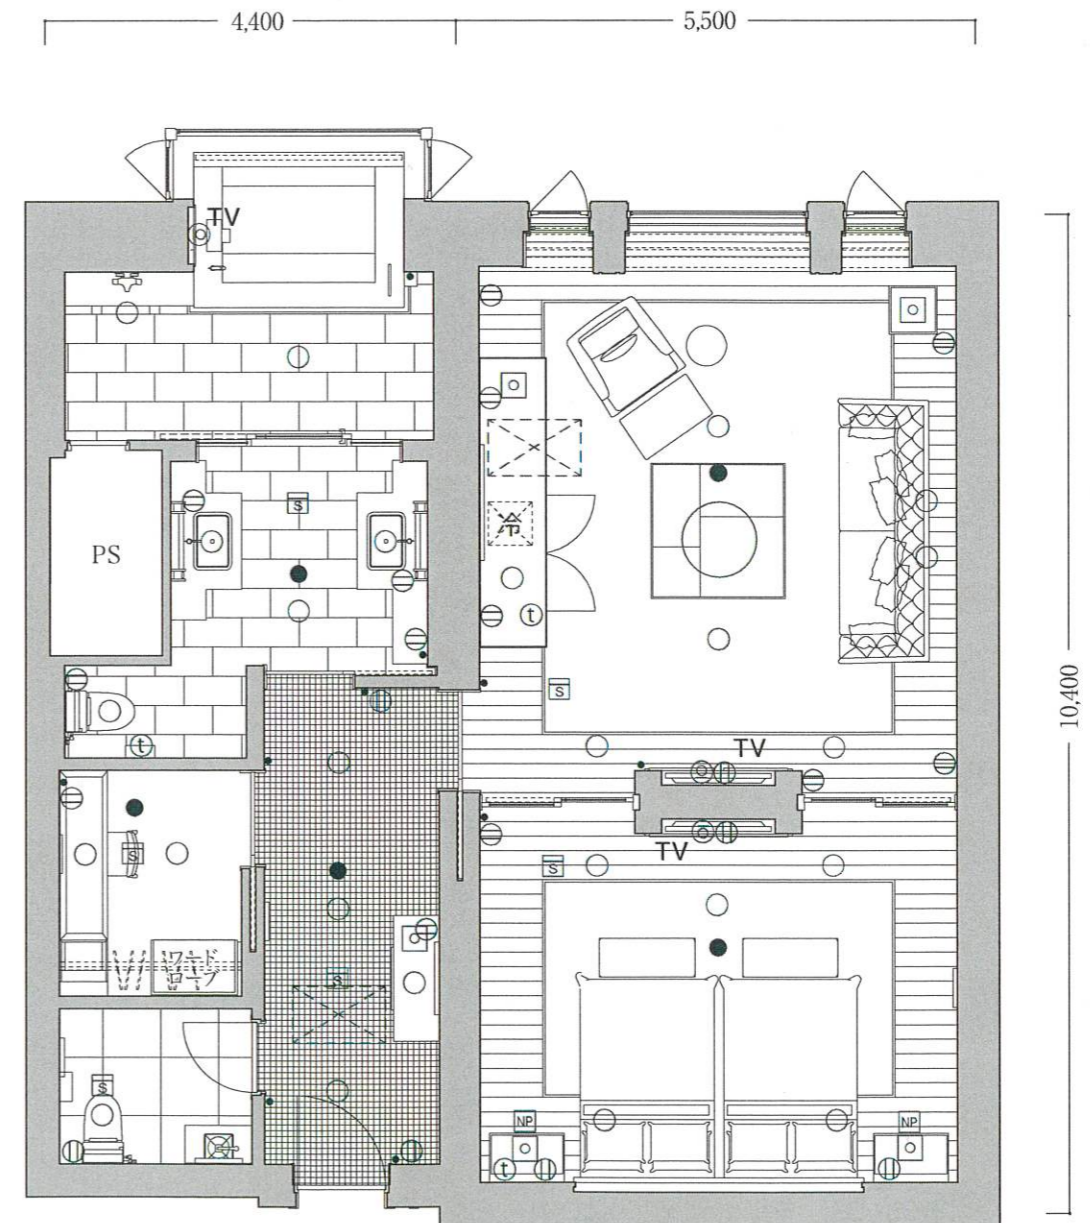

Room type

S-4

客室専有面積/101.60㎡

1ベッドルーム

客室什器
備品

- ◎ソファ
- ◎テーブル
- ◎ベッド
- ◎寝具
- ◎ナイトテーブル
- ◎オットマン
- ◎コンソールテーブル
- ◎デスク
- ◎チェア
- ◎テレビ
- ◎キャビネット
- ◎冷蔵庫
- ◎什器備品等

4室 ●反転タイプもございます。

Room type

S-5

客室専有面積/101.13㎡

1ベッドルーム

客室什器
備品

- ◎ソファ
- ◎テーブル
- ◎ベッド
- ◎寝具
- ◎ナイトテーブル
- ◎オットマン
- ◎コンソールテーブル
- ◎デスク
- ◎チェア
- ◎テレビ
- ◎キャビネット
- ◎冷蔵庫
- ◎什器備品等

12室 ●反転タイプもございます。

※内装デザインは2タイプございます。※各客室棟1階はフローリング仕様、2階はカーペット仕様となります。

- 凡例
- ①コンセント
 - スイッチ
 - Ⓜテレビ用アウトレット
 - Ⓣ電話用アウトレット
 - Ⓞ照明器具(天井・壁付)
 - NP ナイトパネル
 - Ⓢ火災感知器
 - 非常照明
 - 冷 冷蔵庫
 - TV テレビ
 - Ⓜ 空調機
 - PS: 配管スペース

※専有面積は壁芯計算であり、登記面積と多少異なる場合があります。※客室備品については、一部変更する場合がありますのでご了承ください。

※内装デザインは2タイプございます。※各客室棟1階はフローリング仕様、2階はカーペット仕様となります。

- 凡例
- ①コンセント
 - スイッチ
 - Ⓜテレビ用アウトレット
 - Ⓣ電話用アウトレット
 - Ⓞ照明器具(天井・壁付)
 - NP ナイトパネル
 - Ⓢ火災感知器
 - 非常照明
 - 冷 冷蔵庫
 - TV テレビ
 - Ⓜ 空調機
 - PS: 配管スペース

※専有面積は壁芯計算であり、登記面積と多少異なる場合があります。※客室備品については、一部変更する場合がありますのでご了承ください。