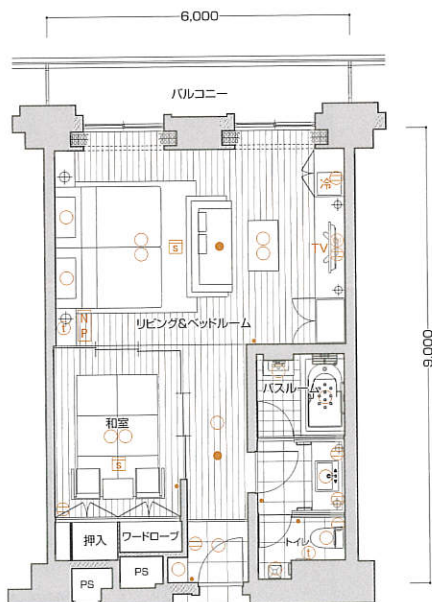

CB-4 type

- 室内専有面積 54.59㎡
- バルコニー面積 7.55㎡
- 合計面積 62.14㎡

【客室什器備品】

- ベッド(2台) ● 寝具 ● ナイトランプ(2灯) ● テレビ台
- テレビ ● 冷蔵庫キャビネット ● 冷蔵庫 ● ソファ
- ティーテーブル ● ライティングチェア
- ライティングデスク ● 姿見 ● カーテン ● 湯沸ポット
- 絵画 ● 保安灯 ● スリッパ ● ハンガー ● 什器類等

1ベッド和ルーム

CB-5a type

- 室内専有面積 54.65㎡
- バルコニー面積 7.55㎡
- 合計面積 62.20㎡

【客室什器備品】

- ベッド(2台) ● 寝具 ● ナイトテーブル(2脚)
- ナイトランプ(2灯) ● テレビ台 ● テレビ
- 冷蔵庫キャビネット ● 冷蔵庫 ● ソファ
- センターテーブル ● キャビネット ● 座卓
- 座椅子(2台) ● 和布団セット ● 姿見 ● カーテン
- 湯沸ポット ● 絵画 ● 保安灯 ● スリッパ ● ハンガー
- 什器類等

和モダンルーム

凡例

- Ⓛ コンセント ● スイッチ ⊙ テレビ用アウトレット ⊕ 電話用アウトレット ○ ⊙ ⊙ 照明器具(天井・壁付)
- N P ナイトパネル S 火災感知器 ● 非常照明 冷 冷蔵庫 TV テレビ

※上記図面の形状等は一部変更となる場合があります。又、専有面積は壁心計算であり、登記面積と多少異なる場合があります。

PREMIER RESIDENCE XIV エクシブ

有馬離宮