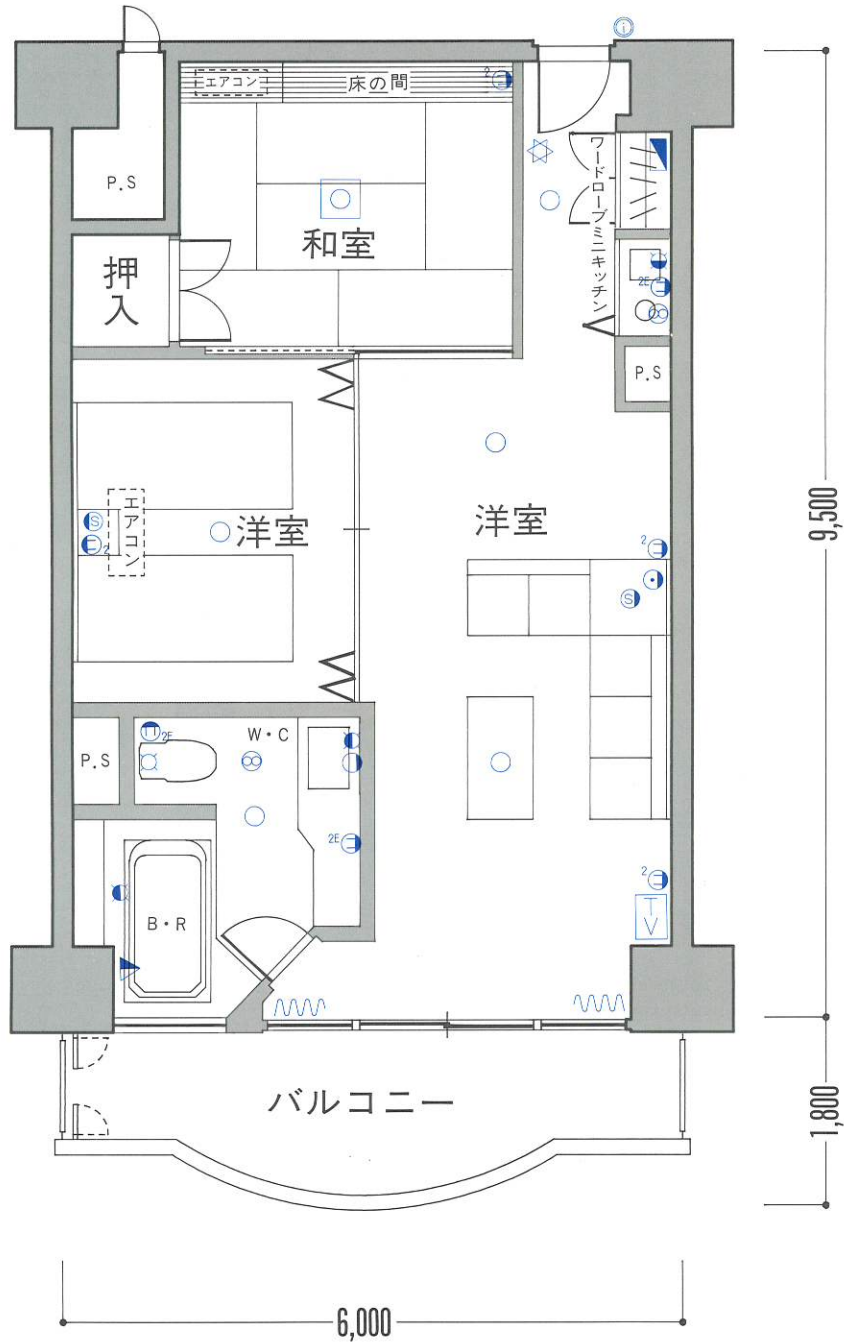

B1 TYPE

- 専有面積 / 57.00㎡
- バルコニー面積 / 8.82㎡

- <凡例>
- ① 2口コンセント
 - ② アース付2口コンセント
 - ③ ウォールライト
 - ④ スタンドライト
 - ⑤ テレビ
 - ⑥ テレビアンテナ端子
 - ⑦ インターホーン子機
 - ⑧ 混合水栓
 - ⑨ 混合シャワー
 - ⑩ 照明器具
 - ⑪ 換気扇
 - ⑫ 冷蔵庫
 - ⑬ TEL端子
 - ⑭ 分電盤
 - ⑮ カーテン
 - ⑯ 440ch有線放送コントローラー
 - ⑰ 間仕切壁
- (注) これらの図面は施工上の都合により変更する場合があります。

		EAST WING														
		会員タイプ														
		D1	D2	D3	D2	D3	D2	D3	D2	D4	E2	E3	E5	E4	E6	E1
14F																
13F		C1	C2	C2	C2	C2	A5	B4	B1	B2	B1	B2	B3			
12F		C1	C2	C2	C2	C2	A5	B4	B1	B2	B1	B2	B3			
11F		C1	C2	C2	C2	C2	A5	B4	B1	B2	B1	B2	B3			
10F		A3	A2	A1	A2	A1	A2	A1	A2	A5	B4	B1	B2	B1	B2	B3
9F		A3	A2	A1	A2	A1	A2	A1	A2	A5	B4	B1	B2	B1	B2	B3
8F		A3	A2	A1	A2	A1	A2	A1	A2	A5						
7F		A3	A2	A1	A2	A1	A2	A1	A2	A4						
6F		A3	A2	A1	A2	A1	A2	A1	A2							
5F		A3	A2	A1	A2	A1	A2	A1	A2	A4						
4F		A3	A2	A1	A2	A1	A2									
3F		A3	A2	A1	A2	A1	A2	A1	A2	A4						
2F		A3	A2	A1	A2	A1	A2	A1	A2	A4						
1F		A3	A2	A1	A2	A1	A2	A1	A2	A4						