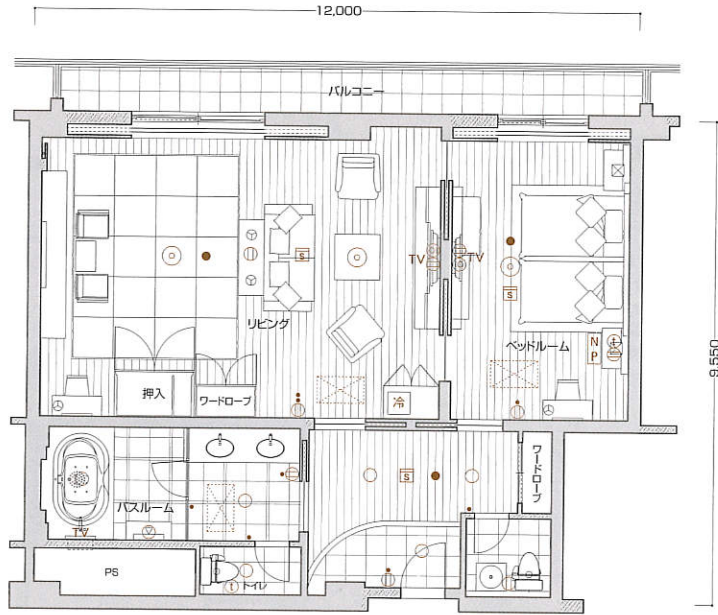

SE6type

和モダンルーム

- 室内専有面積 105.29㎡
- バルコニー面積 11.69㎡
- 合計面積 116.98㎡

※反転タイプもございます。

【客室什器備品】

- ベッド(2台) ● ベッドスプレッド
- ナイトテーブル(2台) ● ナイトランプ(2台)
- テレビ(3台) ● テレビ台(2台) ● 姿見 ● チェスト
- アームチェア(2脚) ● ソファ ● センターテーブル
- コンソールテーブル ● デスクランプ(2台)
- 座椅子(2台) ● 冷蔵庫キャビネット
- シューズボックス ● ドレッサー(2台)
- ドレッサーチェア(2脚) ● ドレッサーミラー(2台)
- ミラーブラケット ● 行灯 ● 和布団セット ● カーテン
- 湯沸しポット ● 絵画 ● 保安灯 ● スリッパ ● ハンガー
- 什器類等

SE7type

2ベッドルーム

- 室内専有面積 116.89㎡
- バルコニー面積 11.57㎡
- 合計面積 128.46㎡

※反転タイプもございます。

【客室什器備品】

- ベッド ● ベッドスプレッド ● ナイトテーブル(2台)
- ナイトランプ(2台) ● オットマン ● テレビ(2台)
- テレビ台(2台) ● 姿見 ● チェスト(2台)
- アームチェア ● ソファ ● センターテーブル
- サイドテーブル ● デスクランプ(3台)
- コンソールテーブル ● ダイニングチェア(4脚)
- ダイニングテーブル ● フロアスタンド
- 冷蔵庫キャビネット ● カーテン ● 湯沸しポット ● 絵画
- 保安灯 ● スリッパ ● ハンガー ● 什器類等