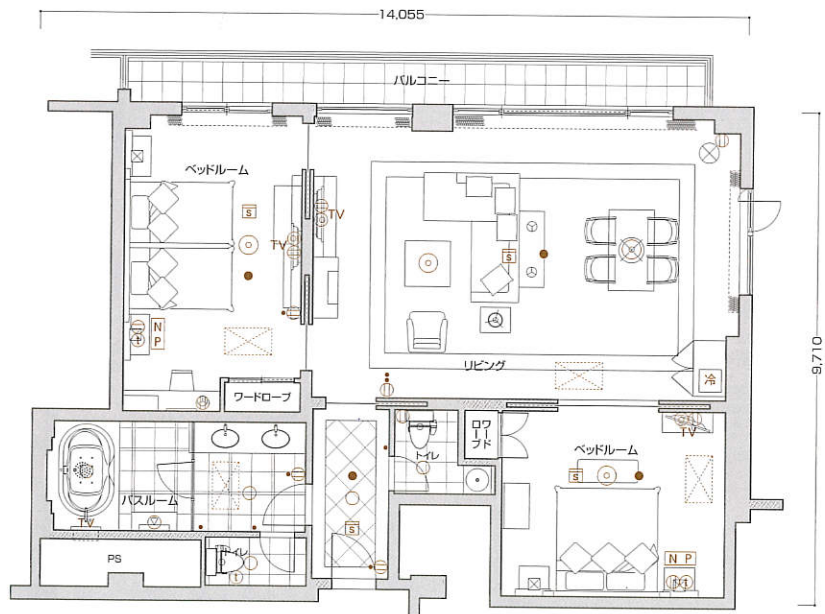

SE6type

和モダンルーム

- 室内専有面積 105.29㎡
- バルコニー面積 11.69㎡
- 合計面積 116.98㎡

※反転タイプもございます。

【客室什器備品】

- ベッド(2台) ● ベッドスプレッド
- ナイトテーブル(2台) ● ナイトランプ(2台)
- テレビ(3台) ● テレビ台(2台) ● 姿見 ● チェスト
- アームチェア(2脚) ● ソファ ● センターテーブル
- コンソールテーブル ● デスクランプ(2台)
- 座椅子(2台) ● 冷蔵庫キャビネット
- シューズボックス ● ドレッサー(2台)
- ドレッサーチェア(2脚) ● ドレッサーミラー(2台)
- ミラーブラケット ● 行灯 ● 和布団セット ● カーテン
- 湯沸しポット ● 絵画 ● 保安灯 ● スリッパ ● ハンガー
- 什器類等

SE7type

2ベッドルーム

- 室内専有面積 116.89㎡
- バルコニー面積 11.57㎡
- 合計面積 128.46㎡

※反転タイプもございます。

【客室什器備品】

- ベッド ● ベッドスプレッド ● ナイトテーブル(2台)
- ナイトランプ(2台) ● オットマン ● テレビ(2台)
- テレビ台(2台) ● 姿見 ● チェスト(2台)
- アームチェア ● ソファ ● センターテーブル
- サイドテーブル ● デスクランプ(3台)
- コンソールテーブル ● ダイニングチェア(4脚)
- ダイニングテーブル ● フロアスタンド
- 冷蔵庫キャビネット ● カーテン ● 湯沸しポット ● 絵画
- 保安灯 ● スリッパ ● ハンガー ● 什器類等

凡例

- Ⓛ コンセント ● スイッチ ⊙ テレビ用アウトレット ⊕ 電話用アウトレット ○ ⊙ ⊙ 照明器具(天井・壁付)
- [N P] ナイトパネル [S] 火災感知器 ● 非常照明 冷 冷蔵庫 TV テレビ 空調機

※上記図面の形状等は一部変更となる場合があります。又、専有面積は壁心計算であり、登記面積と多少異なる場合があります。