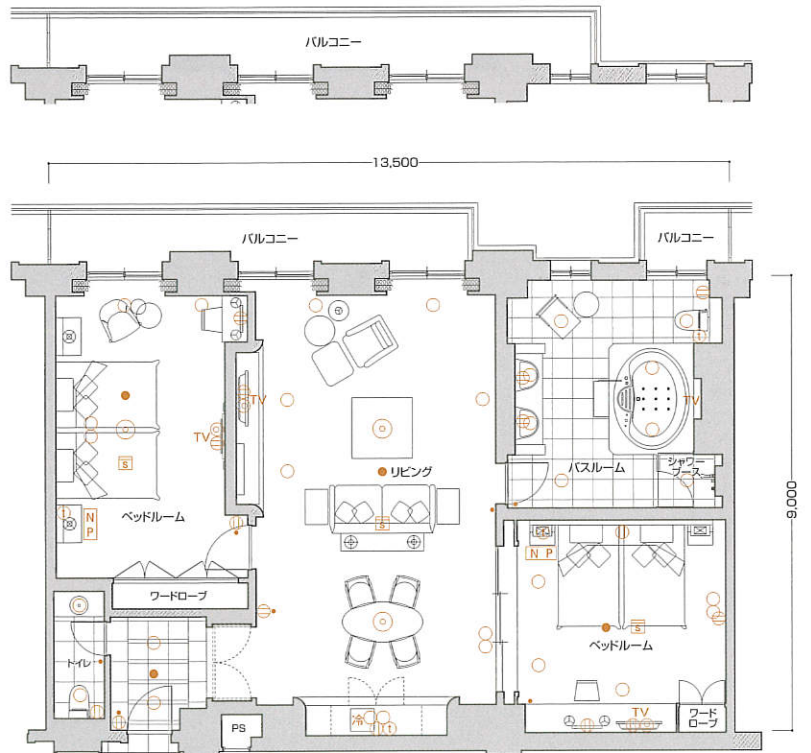

2ベッドルーム

812号室

● 室内専有面積	123.34㎡
● バルコニー面積	13.66㎡
● 合計面積	137.00㎡