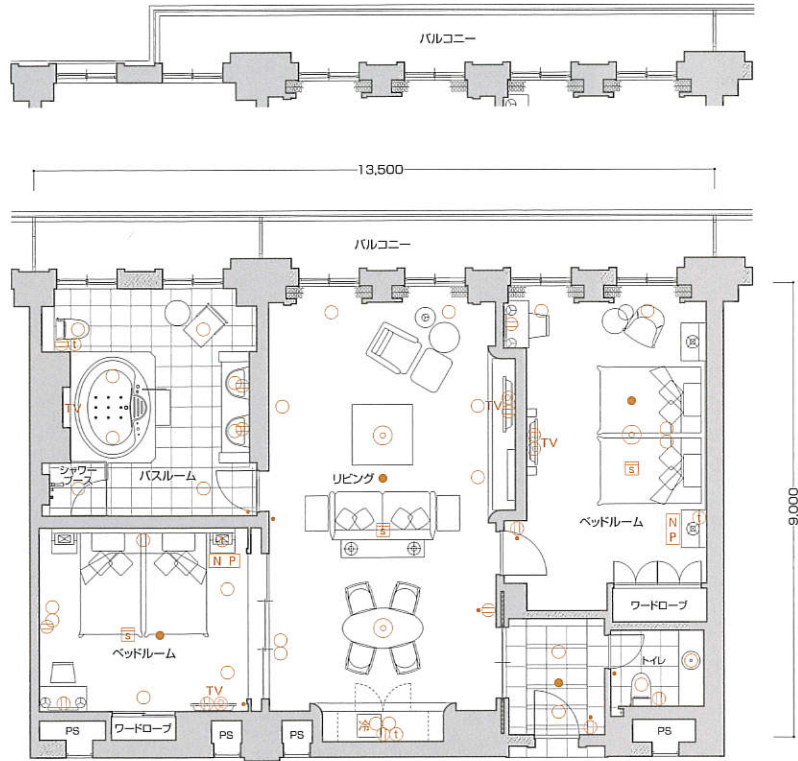

# S-1a type

● 室内専有面積	120.78㎡
● バルコニー面積	17.03㎡
● 合計面積	137.81㎡

### [客室什器備品]

- ベッド(4台) ● 寝具 ● ナイトテーブル(4脚)
- ナイトランプ(4灯) ● テレビ台 ● テレビ(3台)
- ドレッサー(2台) ● ドレッサーチェア(2脚)
- ドレッサーミラー(2面) ● ミラーブラケット
- 冷蔵庫キャビネット ● 冷蔵庫 ● ソファ
- センターテーブル ● アームチェア ● ハイバックチェア
- オットマン ● ティーテーブル(2脚)
- サイドテーブル(2脚) ● デスクランプ(2灯)
- ダイニングチェア(4脚) ● ダイニングテーブル
- フロアスタンド(2灯) ● コンソールテーブル
- バスルーム内チェア ● バスルーム内ティーテーブル
- 姿見 ● カーテン ● 湯沸ポット ● 絵画 ● 保安灯
- スリッパ ● ハンガー ● 什器類等

## 2ベッドルーム

### 813号室

● 室内専有面積	120.78㎡
● バルコニー面積	14.00㎡
● 合計面積	134.78㎡