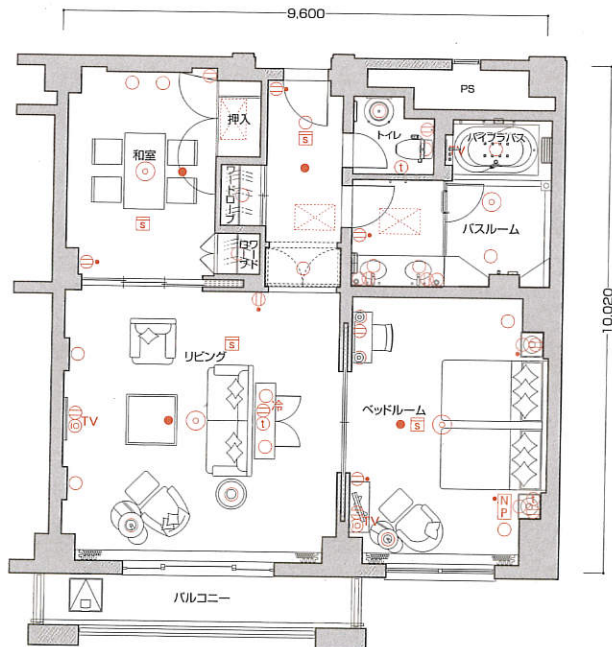

E4type

- 客室専有面積 90.49㎡
- バルコニー面積 7.81㎡
- 合計面積 98.30㎡

■客室什器備品

- ★ベッド(2台)★ベッドスプレッド
- ★ナイトテーブル(2台)
- ★ナイトランプ(2台)★テレビ★座卓
- ★座椅子(4台)★ドレッサー★同チェア
- ★同ミラー★ミラーブラケット★姿見
- ★3人掛ソファ★1人掛ソファ
- ★ハイバックチェア★オットマン(2台)
- ★センターテーブル★アームチェア
- ★冷蔵庫キャビネット★サイドテーブル
- ★デスクランプ(3台)
- ★ティーテーブル(2台)
- ★フロアスタンド(2台)★行灯
- ★和布団セット★カーテン★湯沸ポット
- ★絵画★保安灯★スリッパ★ハンガー
- ★什器類等

■566,569号室

- 客室専有面積 90.49㎡
- バルコニー面積 6.87㎡
- 合計面積 97.36㎡

E5type

- 客室専有面積 94.76㎡
- バルコニー面積 7.81㎡
- 合計面積 102.57㎡

■客室什器備品

- ★ベッド(2台)★ベッドスプレッド
- ★ナイトテーブル(2台)
- ★ナイトランプ(2台)★テレビ★座卓
- ★座椅子(4台)★ドレッサー★同チェア
- ★同ミラー★ミラーブラケット★姿見
- ★3人掛ソファ★1人掛ソファ
- ★ハイバックチェア★オットマン(2台)
- ★センターテーブル★アームチェア
- ★冷蔵庫キャビネット★サイドテーブル
- ★デスクランプ(3台)
- ★ティーテーブル(2台)
- ★フロアスタンド(2台)★行灯
- ★和布団セット★カーテン★湯沸ポット
- ★絵画★保安灯★スリッパ★ハンガー
- ★什器類等

凡例

- Ⓛ コンセント ● スイッチ ⊙ テレビ用アウトレット ⊕ 電話用アウトレット ○ 照明器具(天井・壁付)
- [NP] ナイトパネル [S] 火災感知器 ● 非常照明 冷 冷蔵庫 TV テレビ [AC] 空調機
- [SS] 調光スイッチ [暖] 暖炉(電気式)