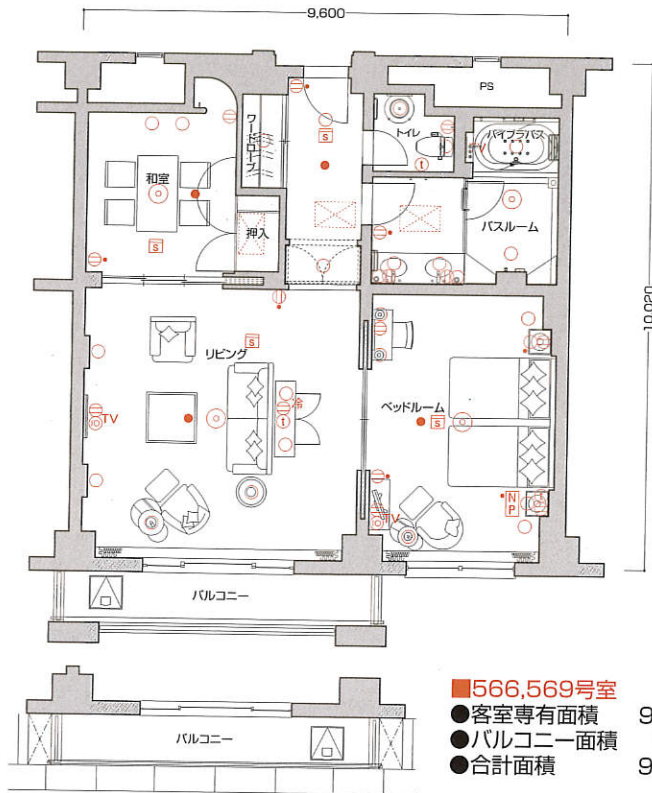

E4type

- 客室専有面積 90.49㎡
- バルコニー面積 7.81㎡
- 合計面積 98.30㎡

■客室什器備品

- ★ベッド(2台)★ベッドスプレッド
- ★ナイトテーブル(2台)
- ★ナイトランプ(2台)★テレビ★座卓
- ★座椅子(4台)★ドレッサー★同チェア
- ★同ミラー★ミラーブラケット★姿見
- ★3人掛ソファ★1人掛ソファ
- ★ハイバックチェア★オットマン(2台)
- ★センターテーブル★アームチェア
- ★冷蔵庫キャビネット★サイドテーブル
- ★デスクランプ(3台)
- ★ティーテーブル(2台)
- ★フロアスタンド(2台)★行灯
- ★和布団セット★カーテン★湯沸ポット
- ★絵画★保安灯★スリッパ★ハンガー
- ★什器類等

■566,569号室

- 客室専有面積 90.49㎡
- バルコニー面積 6.87㎡
- 合計面積 97.36㎡

E5type

- 客室専有面積 94.76㎡
- バルコニー面積 7.81㎡
- 合計面積 102.57㎡

■客室什器備品

- ★ベッド(2台)★ベッドスプレッド
- ★ナイトテーブル(2台)
- ★ナイトランプ(2台)★テレビ★座卓
- ★座椅子(4台)★ドレッサー★同チェア
- ★同ミラー★ミラーブラケット★姿見
- ★3人掛ソファ★1人掛ソファ
- ★ハイバックチェア★オットマン(2台)
- ★センターテーブル★アームチェア
- ★冷蔵庫キャビネット★サイドテーブル
- ★デスクランプ(3台)
- ★ティーテーブル(2台)
- ★フロアスタンド(2台)★行灯
- ★和布団セット★カーテン★湯沸ポット
- ★絵画★保安灯★スリッパ★ハンガー
- ★什器類等