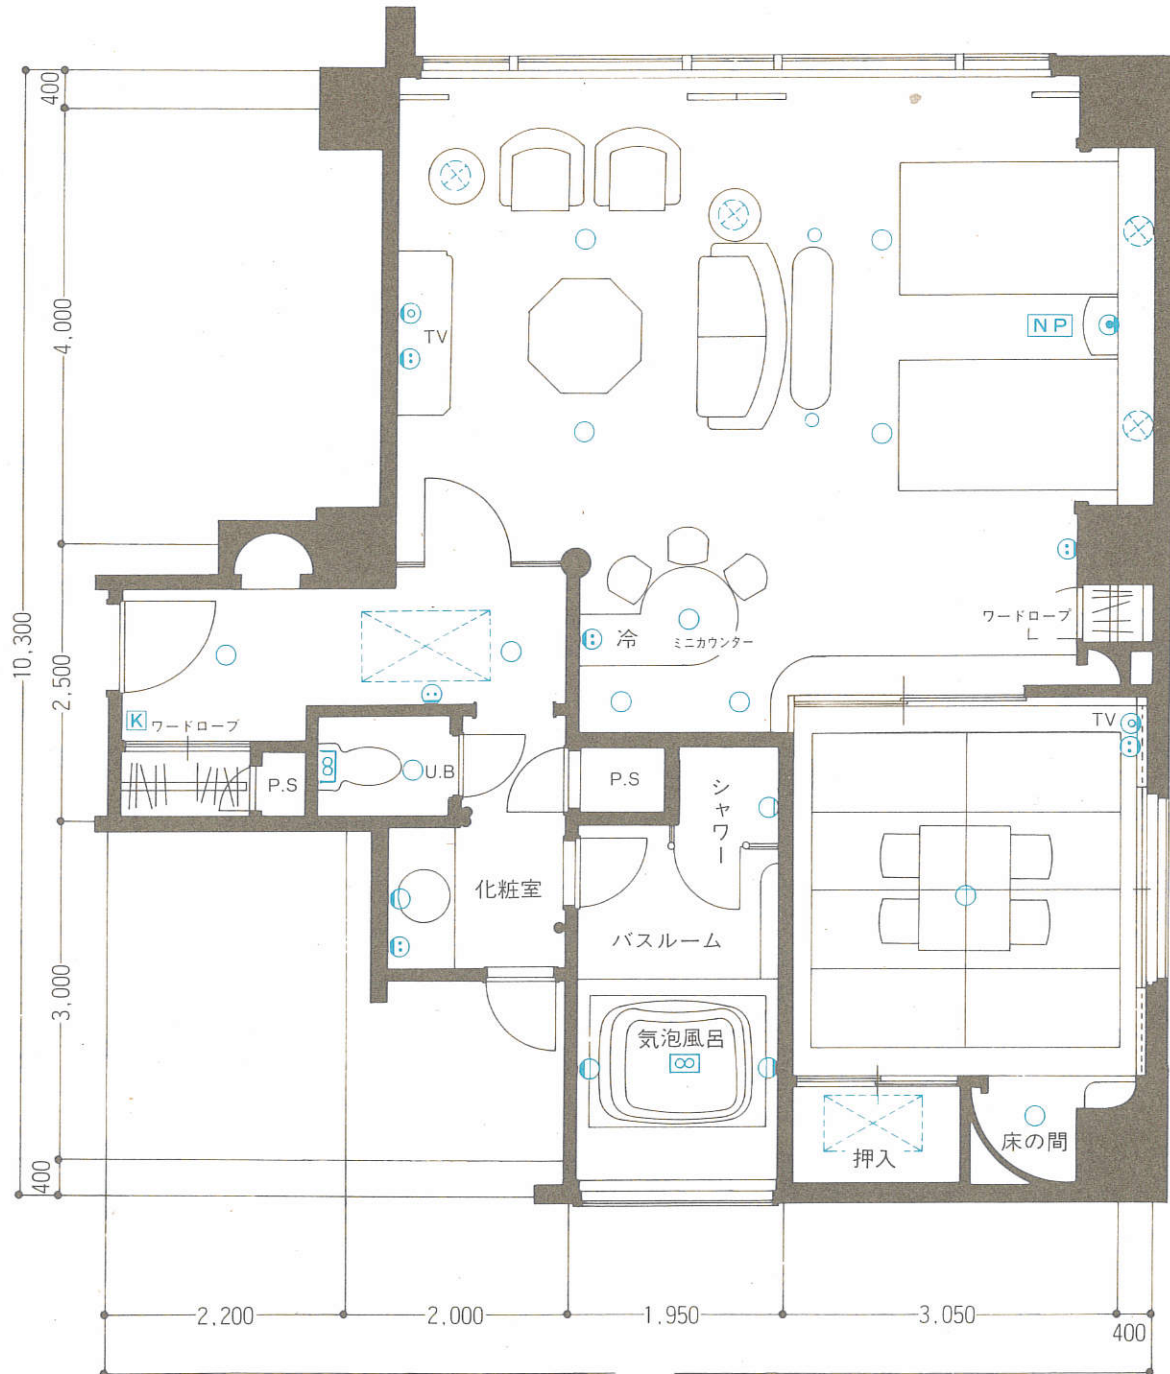

■客室平面図

内 部 仕 上 表

	床	壁	天 井
洋 室	カーペット敷	クロス貼	クロス貼
和 室	タタミ敷	クロス貼	クロス貼

F・TYPE

●客室専有面積 75.13㎡

※上記図面の形状等は一部変更となる場合があります。