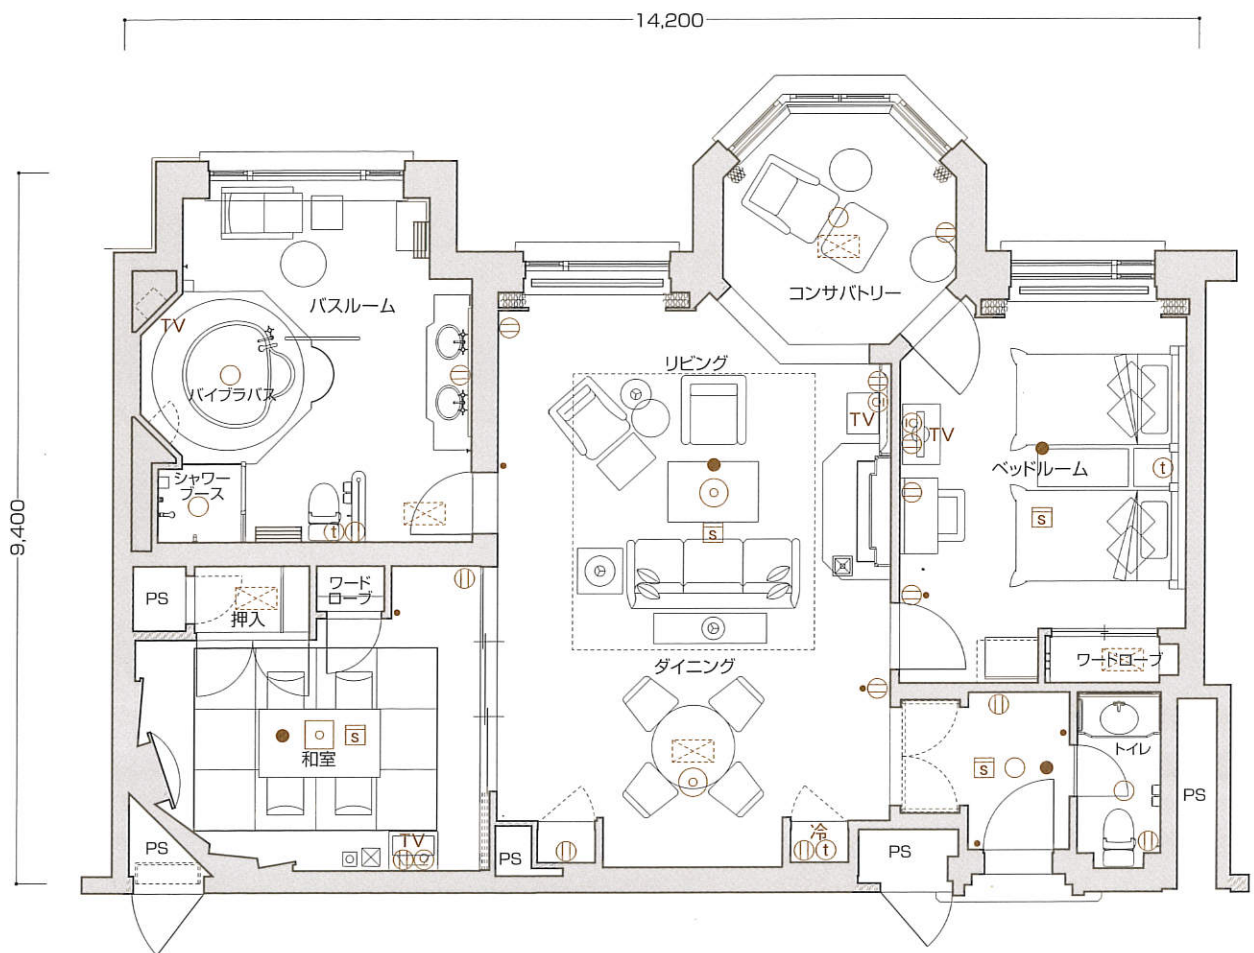

S1

●客室専有面積 121.02㎡

※このタイプには反転タイプもございます。

■客室什器備品

★ベッド(2台)★ベッドスプレッド(2組)★ナイトテーブル★ナイトランプ★テレビ(3台)★座卓★座椅子(4台)★ドレッサー★同チェア★同ミラー★ミラーブラケット★姿見★テレビアーマー★3人掛ソファ★1人掛ソファ★ハイバックチェア★オットマン★センターテーブル★コンソール★アームチェア★2人掛ソファ★ティーテーブル(3台)★ダイニングテーブル★同チェア(4脚)★脱衣棚★長椅子★デッキチェア★冷蔵庫キャビネット★デスクランプ(2台)★ティーテーブル★フロアスタンド★行燈★和布団セット★カーテン★湯沸ポット★絵画★保安灯★スリッパ★ハンガー★什器類等

凡例

Ⓜ コンセント ● スイッチ ⊙ テレビ用アウトレット ⊕ 電話用アウトレット ○ ○ ○ 照明器具(天井・壁付)

[NP] ナイトパネル [S] 火災感知器 ● 非常照明 冷 冷蔵庫 TV テレビ 空調機

※専有面積は壁心計算であり、登記面積と多少異なる場合があります。