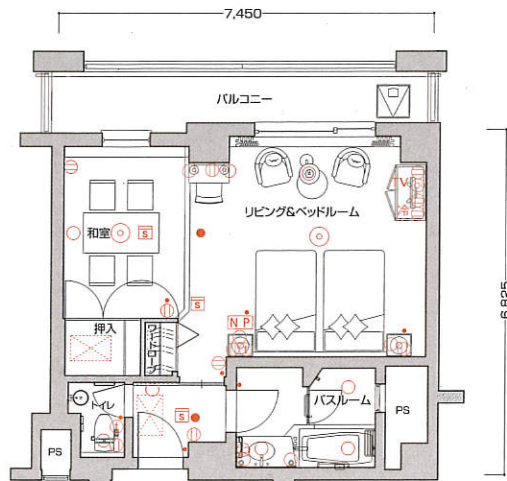

B3type

- 客室専有面積 47.24㎡
- バルコニー面積 10.16㎡
- 合計面積 57.40㎡

■客室什器備品

- ★ベッド(2台)★ベッドスプレッド
- ★ナイトテーブル(2台)
- ★ナイトランプ(2台)★テレビ★座卓
- ★座椅子(4台)★ドレッサー★同チェア
- ★同ミラー★ミラーブラケット★姿見
- ★テレビ台兼冷蔵庫キャビネット
- ★アームチェア★ハイバックチェア
- ★ティーテーブル★フロアスタンド★行灯
- ★和布団セット★カーテン★湯沸ポット
- ★絵画★保安灯★スリッパ★ハンガー
- ★什器類等

C1type

- 客室専有面積 69.09㎡
- バルコニー面積 6.32㎡
- 合計面積 75.41㎡

※このタイプには反転タイプもございます。

■客室什器備品

- ★ベッド(2台)★ベッドスプレッド
- ★ナイトテーブル(2台)
- ★ナイトランプ(2台)★テレビ★座卓
- ★座椅子(4台)★ドレッサー★同チェア
- ★同ミラー★ミラーブラケット★姿見
- ★冷蔵庫キャビネット★3人掛ソファ
- ★1人掛ソファ★ハイバックチェア
- ★センターテーブル★サイドテーブル
- ★デスクランプ★ティーテーブル
- ★フロアスタンド★行灯★和布団セット
- ★カーテン★湯沸ポット★絵画★保安灯
- ★スリッパ★ハンガー★什器類等

■408,527,687号室

- 客室専有面積 69.09㎡
- バルコニー面積 5.56㎡
- 合計面積 74.65㎡

■404,405,523,524,649,650,651,681,682,683,688,689,690,691,692,693号室

- 客室専有面積 69.09㎡
- バルコニー面積 5.56㎡
- 合計面積 74.65㎡

凡例

- Ⓜ コンセント ● スイッチ ⊕ テレビ用アウトレット ⊕ 電話用アウトレット ⊙ ⊙ ⊙ 照明器具(天井・壁付)
- N P ナイトパネル S 火災感知器 ● 非常照明 冷 冷蔵庫 TV テレビ ⊞ 空調機
- SS 調光スイッチ 暖 暖炉(電気式)