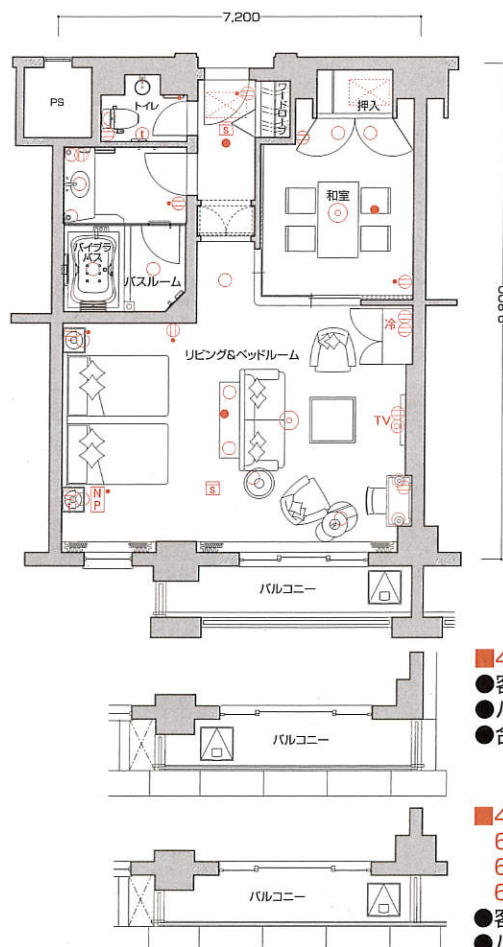

B3type

- 客室専有面積 47.24㎡
- バルコニー面積 10.16㎡
- 合計面積 57.40㎡

■客室什器備品

- ★ベッド(2台)★ベッドスプレッド
- ★ナイトテーブル(2台)
- ★ナイトランプ(2台)★テレビ★座卓
- ★座椅子(4台)★ドレッサー★同チェア
- ★同ミラー★ミラーブラケット★姿見
- ★テレビ台兼冷蔵庫キャビネット
- ★アームチェア★ハイバックチェア
- ★ティーテーブル★フロアスタンド★行灯
- ★和布団セット★カーテン★湯沸ポット
- ★絵画★保安灯★スリッパ★ハンガー
- ★什器類等

C1type

- 客室専有面積 69.09㎡
- バルコニー面積 6.32㎡
- 合計面積 75.41㎡

※このタイプには反転タイプもございます。

■客室什器備品

- ★ベッド(2台)★ベッドスプレッド
- ★ナイトテーブル(2台)
- ★ナイトランプ(2台)★テレビ★座卓
- ★座椅子(4台)★ドレッサー★同チェア
- ★同ミラー★ミラーブラケット★姿見
- ★冷蔵庫キャビネット★3人掛ソファ
- ★1人掛ソファ★ハイバックチェア
- ★センターテーブル★サイドテーブル
- ★デスクランプ★ティーテーブル
- ★フロアスタンド★行灯★和布団セット
- ★カーテン★湯沸ポット★絵画★保安灯
- ★スリッパ★ハンガー★什器類等

■408,527,687号室

- 客室専有面積 69.09㎡
- バルコニー面積 5.56㎡
- 合計面積 74.65㎡

■404,405,523,524,649,650,651,681,682,683,688,689,690,691,692,693号室

- 客室専有面積 69.09㎡
- バルコニー面積 5.56㎡
- 合計面積 74.65㎡

凡例

- Ⓜ コンセント ● スイッチ ⊕ テレビ用アウトレット ⊕ 電話用アウトレット ⊙ ⊙ ⊙ 照明器具(天井・壁付)
- N P ナイトパネル S 火災感知器 ● 非常照明 冷 冷蔵庫 TV テレビ ⊞ 空調機
- SS 調光スイッチ 暖 暖炉(電気式)