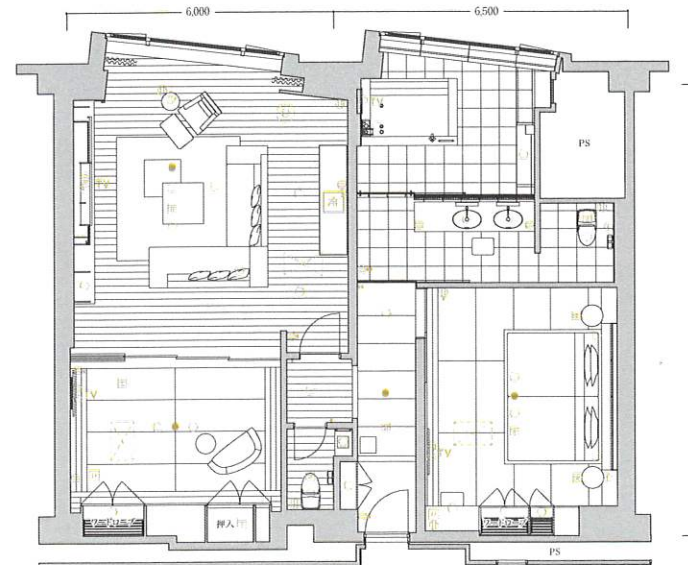

# S-1d

2ベッドルーム

バリアフリールーム

客室専有面積 125.62㎡

〈客室什器備品〉

- ベッド
- 寝具
- ナイトテーブル
- テレビ
- テーブル
- ソファ
- オットマン
- コンソールテーブル
- デスク
- 椅子
- キャビネット
- 冷蔵庫
- 什器備品等

Room type

# S-1J

和モダンルーム

客室専有面積 126.51㎡

〈客室什器備品〉

- ベッド
- 寝具
- ナイトテーブル
- テレビ
- テーブル
- ソファ
- オットマン
- デスク
- 椅子
- キャビネット
- 冷蔵庫
- 什器備品等

Room type

# S-1Ja

和モダンルーム

客室専有面積 130.62㎡

〈客室什器備品〉

- ベッド
- 寝具
- ナイトテーブル
- テレビ
- テーブル
- ソファ
- オットマン
- デスク
- 椅子
- キャビネット
- 冷蔵庫
- 什器備品等

Room type

# S-1Jb

和モダンルーム

客室専有面積 128.53㎡

〈客室什器備品〉

- ベッド
- 寝具
- ナイトテーブル
- テレビ
- テーブル
- ソファ
- オットマン
- デスク
- 椅子
- キャビネット
- 冷蔵庫
- 什器備品等

例 コンセント ●スイッチ ○テレビ用アウトレット ☎電話用アウトレット ☹照明器具(天井・壁付)  
 例 ナイトパネル 例 火災感知器 ●非常照明 冷 冷蔵庫 TV テレビ 例 空調機 PS: 配管スペース  
 ※専有面積は壁芯計算であり、登記面積と多少異なる場合があります。※客室備品については、一部変更する場合がありますのでご了承ください。