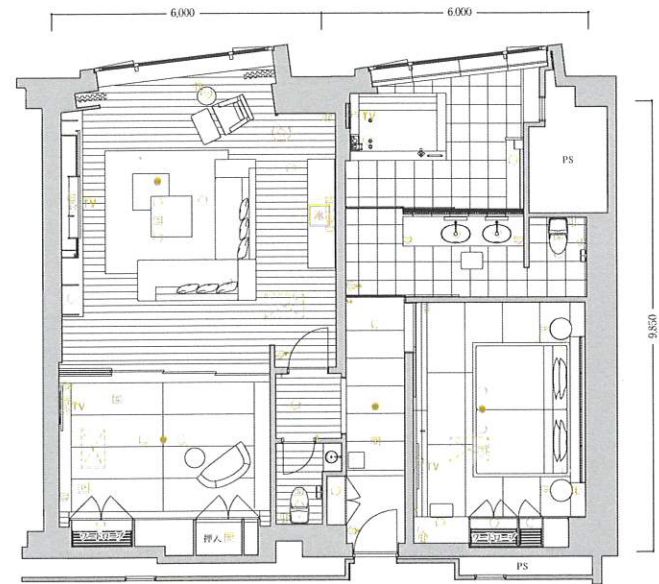

# S-1d

2ベッドルーム

バリアフリールーム

客室専有面積 125.62㎡

〈客室什器備品〉

- ベッド
- 寝具
- ナイトテーブル
- テレビ
- テーブル
- ソファ
- オットマン
- コンソールテーブル
- デスク
- 椅子
- キャビネット
- 冷蔵庫
- 什器備品等

Room type

# S-1J

和モダンルーム

客室専有面積 126.51㎡

〈客室什器備品〉

- ベッド
- 寝具
- ナイトテーブル
- テレビ
- テーブル
- ソファ
- オットマン
- デスク
- 椅子
- キャビネット
- 冷蔵庫
- 什器備品等

Room type

# S-1Ja

和モダンルーム

客室専有面積 130.62㎡

〈客室什器備品〉

- ベッド
- 寝具
- ナイトテーブル
- テレビ
- テーブル
- ソファ
- オットマン
- デスク
- 椅子
- キャビネット
- 冷蔵庫
- 什器備品等

Room type

# S-1Jb

和モダンルーム

客室専有面積 128.53㎡

〈客室什器備品〉

- ベッド
- 寝具
- ナイトテーブル
- テレビ
- テーブル
- ソファ
- オットマン
- デスク
- 椅子
- キャビネット
- 冷蔵庫
- 什器備品等

例 コンセント ●スイッチ ○テレビ用アウトレット ☎電話用アウトレット ☹照明器具(天井・壁付)  
 例 ナイトパネル 例 火災感知器 ●非常照明 冷 冷蔵庫 TV テレビ 例 空調機 PS: 配管スペース  
 ※専有面積は壁芯計算であり、登記面積と多少異なる場合があります。※客室備品については、一部変更する場合がありますのでご了承ください。