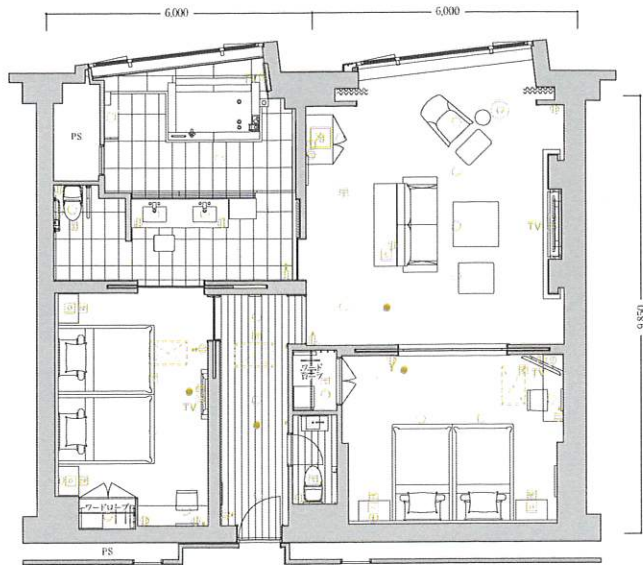

# S-1d

2ベッドルーム

バリアフリールーム

客室専有面積 125.62㎡

〈客室什器備品〉

- ベッド
- 寝具
- ナイトテーブル
- テレビ
- テーブル
- ソファ
- オットマン
- コンソールテーブル
- デスク
- 椅子
- キャビネット
- 冷蔵庫
- 什器備品等

Room type

# S-1J

和モダンルーム

客室専有面積 126.51㎡

〈客室什器備品〉

- ベッド
- 寝具
- ナイトテーブル
- テレビ
- テーブル
- ソファ
- オットマン
- デスク
- 椅子
- キャビネット
- 冷蔵庫
- 什器備品等

Room type

# S-1Ja

和モダンルーム

客室専有面積 130.62㎡

〈客室什器備品〉

- ベッド
- 寝具
- ナイトテーブル
- テレビ
- テーブル
- ソファ
- オットマン
- デスク
- 椅子
- キャビネット
- 冷蔵庫
- 什器備品等

Room type

# S-1Jb

和モダンルーム

客室専有面積 128.53㎡

〈客室什器備品〉

- ベッド
- 寝具
- ナイトテーブル
- テレビ
- テーブル
- ソファ
- オットマン
- デスク
- 椅子
- キャビネット
- 冷蔵庫
- 什器備品等

例 コンセント ●スイッチ ○テレビ用アウトレット ☎電話用アウトレット ☹照明器具(天井・壁付)  
 例 ナイトパネル 例 火災感知器 ●非常照明 冷 冷蔵庫 TV テレビ 例 空調機 PS: 配管スペース  
 ※専有面積は壁芯計算であり、登記面積と多少異なる場合があります。※客室備品については、一部変更する場合がありますのでご了承ください。