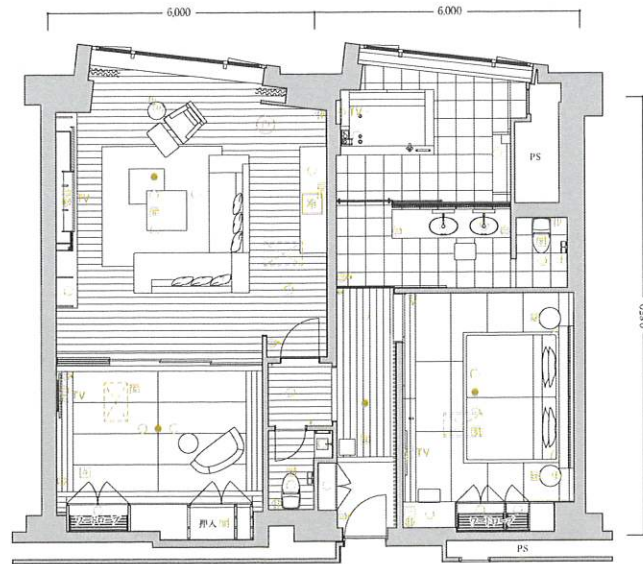

# S-1d

2ベッドルーム

バリアフリールーム

客室専有面積 125.62㎡

〈客室什器備品〉

- ベッド
- 寝具
- ナイトテーブル
- テレビ
- テーブル
- ソファ
- オットマン
- コンソールテーブル
- デスク
- 椅子
- キャビネット
- 冷蔵庫
- 什器備品等

Room type

# S-1J

和モダンルーム

客室専有面積 126.51㎡

〈客室什器備品〉

- ベッド
- 寝具
- ナイトテーブル
- テレビ
- テーブル
- ソファ
- オットマン
- デスク
- 椅子
- キャビネット
- 冷蔵庫
- 什器備品等

Room type

# S-1Ja

和モダンルーム

客室専有面積 130.62㎡

〈客室什器備品〉

- ベッド
- 寝具
- ナイトテーブル
- テレビ
- テーブル
- ソファ
- オットマン
- デスク
- 椅子
- キャビネット
- 冷蔵庫
- 什器備品等

Room type

# S-1Jb

和モダンルーム

客室専有面積 128.53㎡

〈客室什器備品〉

- ベッド
- 寝具
- ナイトテーブル
- テレビ
- テーブル
- ソファ
- オットマン
- デスク
- 椅子
- キャビネット
- 冷蔵庫
- 什器備品等

例 コンセント ●スイッチ ○テレビ用アウトレット ☎電話用アウトレット ☹照明器具(天井・壁付)  
 例 ナイトパネル 例 火災感知器 ●非常照明 冷 冷蔵庫 TV テレビ 例 空調機 PS: 配管スペース  
 ※専有面積は壁芯計算であり、登記面積と多少異なる場合があります。※客室備品については、一部変更する場合がありますのでご了承ください。