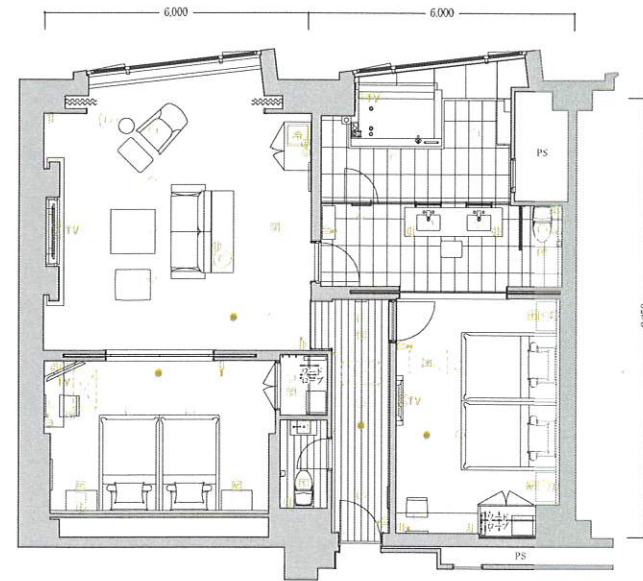

Room type

S-1

2ベッドルーム

客室専有面積 125.62㎡

(客室什器備品)

- ベッド
- 寝具
- ナイトテーブル
- テレビ
- テーブル
- ソファ
- オットマン
- コンソールテーブル
- デスク
- 椅子
- キャビネット
- 冷蔵庫
- 什器備品等

Room type

S-1a

2ベッドルーム

客室専有面積 128.53㎡

(客室什器備品)

- ベッド
- 寝具
- ナイトテーブル
- テレビ
- テーブル
- ソファ
- オットマン
- コンソールテーブル
- デスク
- 椅子
- キャビネット
- 冷蔵庫
- 什器備品等

凡例
 () コンセント ● スイッチ () テレビ用アウトレット () 電話用アウトレット () 照明器具(天井・壁付)
 [] ナイトパネル [] 火災感知器 ● 非常照明 ● 冷蔵庫 TV テレビ [] 空調機 PS: 配電スペース
 ※専有面積は壁芯計算であり、登記面積と多少異なる場合があります。※客室備品については、一部変更する場合がありますのでご了承ください。

Room type

S-1b

2ベッドルーム

客室専有面積 129.16㎡

(客室什器備品)

- ベッド
- 寝具
- ナイトテーブル
- テレビ
- テーブル
- ソファ
- オットマン
- コンソールテーブル
- デスク
- 椅子
- キャビネット
- 冷蔵庫
- 什器備品等

Room type

S-1c

2ベッドルーム

客室専有面積 126.03㎡

(客室什器備品)

- ベッド
- 寝具
- ナイトテーブル
- テレビ
- テーブル
- ソファ
- オットマン
- コンソールテーブル
- デスク
- 椅子
- キャビネット
- 冷蔵庫
- 什器備品等

凡例
 () コンセント ● スイッチ () テレビ用アウトレット () 電話用アウトレット () 照明器具(天井・壁付)
 [] ナイトパネル [] 火災感知器 ● 非常照明 ● 冷蔵庫 TV テレビ [] 空調機 PS: 配電スペース
 ※専有面積は壁芯計算であり、登記面積と多少異なる場合があります。※客室備品については、一部変更する場合がありますのでご了承ください。