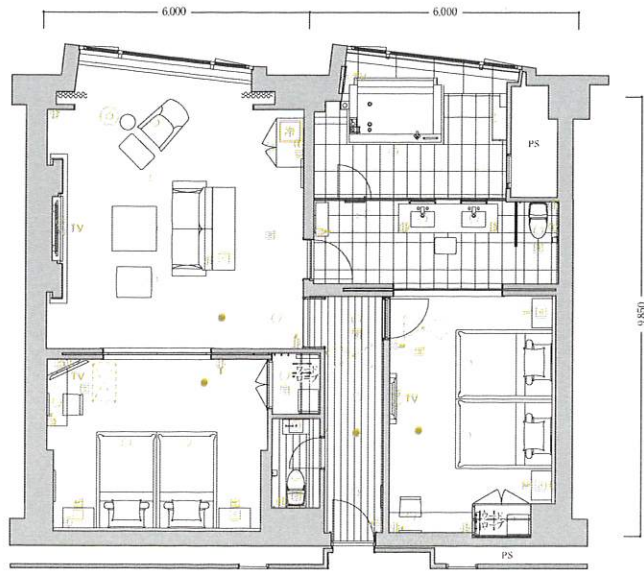

Room type

S-1

2ベッドルーム

客室専有面積 125.62㎡

(客室什器備品)

- ベッド
- 寝具
- ナイトテーブル
- テレビ
- テーブル
- ソファ
- オットマン
- コンソールテーブル
- デスク
- 椅子
- キャビネット
- 冷蔵庫
- 什器備品等

Room type

S-1a

2ベッドルーム

客室専有面積 128.53㎡

(客室什器備品)

- ベッド
- 寝具
- ナイトテーブル
- テレビ
- テーブル
- ソファ
- オットマン
- コンソールテーブル
- デスク
- 椅子
- キャビネット
- 冷蔵庫
- 什器備品等

凡例
 () コンセント ● スイッチ () テレビ用アウトレット () 電話用アウトレット () 照明器具(天井・壁付)
 [] ナイトパネル [] 火災感知器 ● 非常照明 ● 冷蔵庫 TV テレビ [] 空調機 PS: 配電スペース
 ※専有面積は壁芯計算であり、登記面積と多少異なる場合があります。※客室備品については、一部変更する場合がありますのでご了承ください。

Room type

S-1b

2ベッドルーム

客室専有面積 129.16㎡

(客室什器備品)

- ベッド
- 寝具
- ナイトテーブル
- テレビ
- テーブル
- ソファ
- オットマン
- コンソールテーブル
- デスク
- 椅子
- キャビネット
- 冷蔵庫
- 什器備品等

Room type

S-1c

2ベッドルーム

客室専有面積 126.03㎡

(客室什器備品)

- ベッド
- 寝具
- ナイトテーブル
- テレビ
- テーブル
- ソファ
- オットマン
- コンソールテーブル
- デスク
- 椅子
- キャビネット
- 冷蔵庫
- 什器備品等

凡例
 () コンセント ● スイッチ () テレビ用アウトレット () 電話用アウトレット () 照明器具(天井・壁付)
 [] ナイトパネル [] 火災感知器 ● 非常照明 ● 冷蔵庫 TV テレビ [] 空調機 PS: 配電スペース
 ※専有面積は壁芯計算であり、登記面積と多少異なる場合があります。※客室備品については、一部変更する場合がありますのでご了承ください。