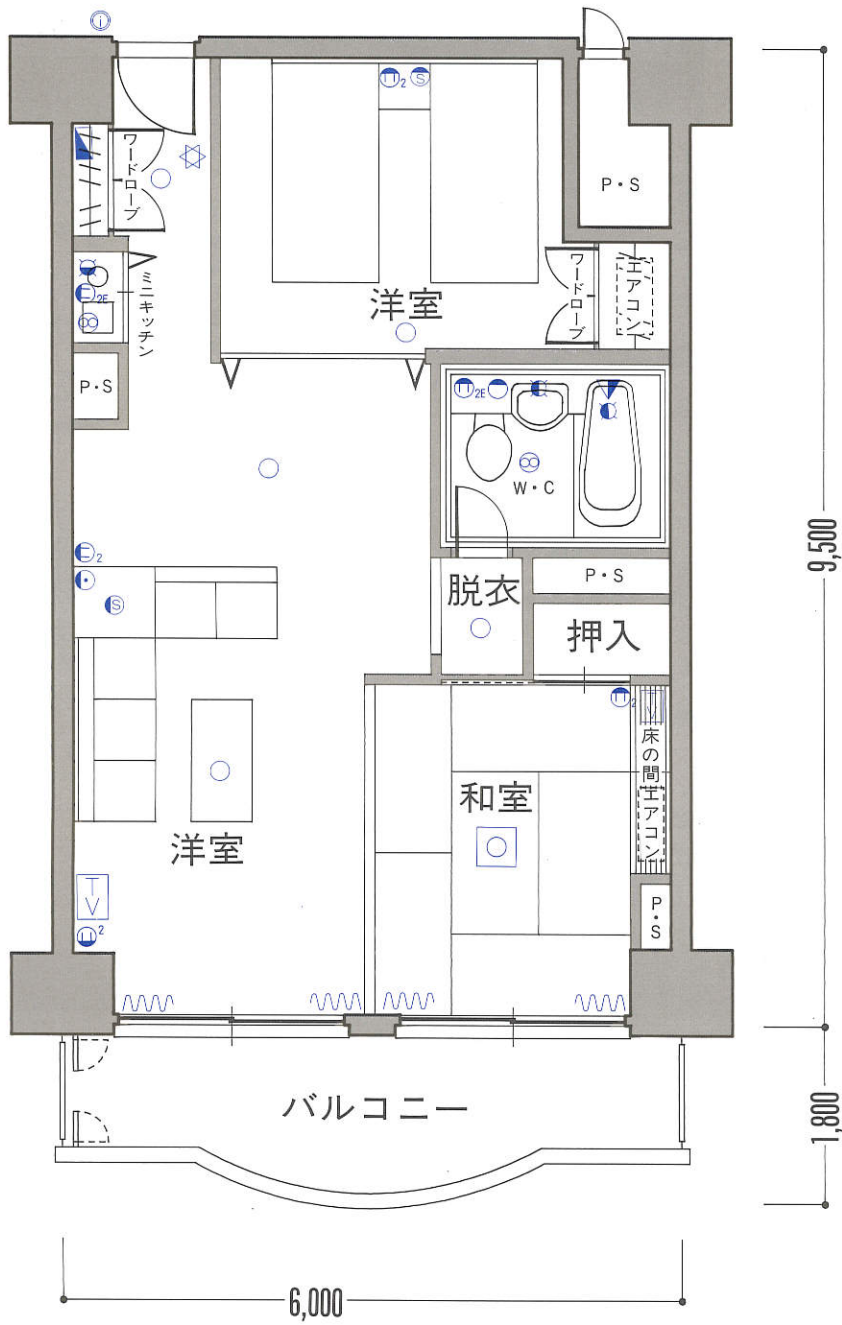

B2 TYPE

- 専有面積 / 57.00㎡
- バルコニー面積 / 8.82㎡

- <凡例>
- ① 2口コンセント ② アース付2口コンセント ③ ウォールライト ④ スタンドライト ⑤ テレビ ⑥ テレビアンテナ端子
 - ⑦ インターホーン子機 ⑧ 混合水栓 ⑨ 混合シャワー ⑩ 照明器具 ⑪ 換気扇 ⑫ 冷蔵庫 ⑬ TEL端子
 - ⑭ 分電盤 ⑮ カーテン ⑯ 440ch有線放送コントローラー
 - 間仕切壁

(注)これらの図面は施工上の都合により変更する場合があります。

EAST WING															
会員タイプ															
	D1	D2	D3	D2	D3	D2	D3	D4	E2	E3	E5	E4	E6	E1	
14F															
13F	C1	C2		C2	C2	C2	A5	B4	B1	B2	B1	B2	B3		
12F	C1	C2		C2	C2	C2	A5	B4	B1	B2	B1	B2	B3		
11F	C1	C2		C2	C2	C2	A5	B4	B1	B2	B1	B2	B3		
10F	A3	A2	A1	A2	A1	A2	A1	A2	A5	B4	B1	B2	B1	B2	B3
9F	A3	A2	A1	A2	A1	A2	A1	A2	A5	B4	B1	B2	B1	B2	B3
8F	A3	A2	A1	A2	A1	A2	A1	A2	A5						
7F	A3	A2	A1	A2	A1	A2	A1	A2	A4						
6F	A3	A2	A1	A2	A1	A2	A1	A2							
5F	A3	A2	A1	A2	A1	A2	A1	A2	A4						
4F	A3	A2	A1	A2	A1	A2	A1	A2							
3F	A3	A2	A1	A2	A1	A2	A1	A2	A4						
2F	A3	A2	A1	A2	A1	A2	A1	A2	A4						
1F	A3	A2	A1	A2	A1	A2	A1	A2	A4						