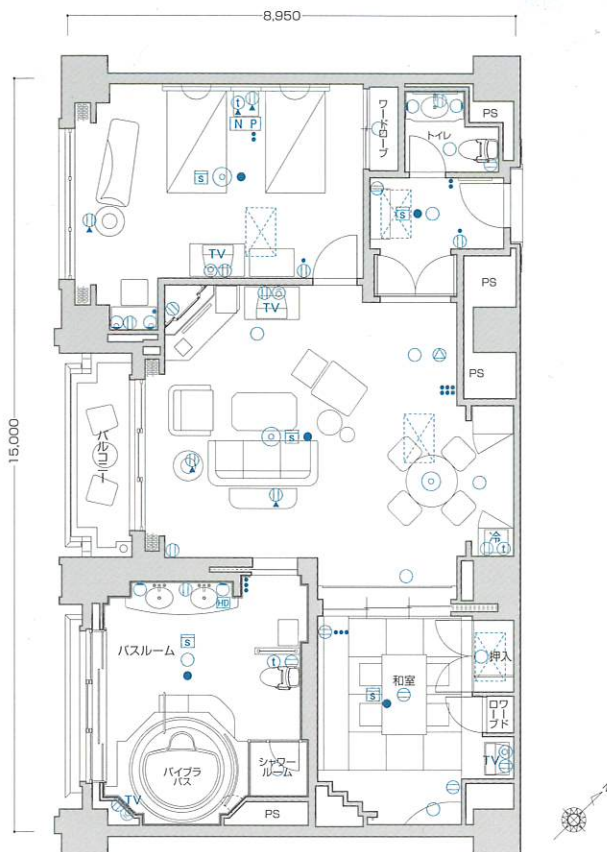

S5

- 客室専有面積 122.34㎡
- バルコニー面積 5.74㎡
- 合計面積 128.08㎡

■客室什器備品

- ★ベッド(2台) ★ベッドスプレッド
- ★ナイトテーブル★ナイトランプ★テレビ
- ★座卓★座椅子(4台) ★ドレッサー
- ★同チェア★同ミラー★ミラーブラケット
- ★姿見★テレビアーマー(2台)
- ★3人掛ソファ★1人掛ソファ
- ★ハイバックチェア★オットマン
- ★センターテーブル★コンソール(2台)
- ★スツール★カウチ
- ★ダイニングテーブル★同チェア(4脚)
- ★脱衣棚★テラスチェア(2脚)
- ★冷蔵庫キャビネット★サイドテーブル
- ★デスクランプ(3台)
- ★ティーテーブル(3台)
- ★フロアスタンド(2台) ★行燈
- ★和布団セット★カーテン★湯沸ポット
- ★絵画★保安灯★スリッパ★ハンガー
- ★什器類等

S6

- 客室専有面積 118.59㎡
- バルコニー面積 5.76㎡
- 合計面積 124.35㎡

■客室什器備品

- ★ベッド(2台) ★ベッドスプレッド
- ★ナイトテーブル★ナイトランプ★テレビ
- ★座卓★座椅子(4台) ★ドレッサー
- ★同チェア★同ミラー★ミラーブラケット
- ★姿見★テレビアーマー(2台)
- ★3人掛ソファ★1人掛ソファ
- ★ハイバックチェア★オットマン
- ★センターテーブル★コンソール(2台)
- ★スツール★カウチ
- ★ダイニングテーブル★同チェア(4脚)
- ★脱衣棚★冷蔵庫キャビネット
- ★サイドテーブル★デスクランプ(3台)
- ★ティーテーブル(2台)
- ★フロアスタンド(2台) ★行燈
- ★和布団セット★カーテン★湯沸ポット
- ★絵画★保安灯★スリッパ★ハンガー
- ★什器類等

凡例

- Ⓜ コンセント ● スイッチ ⊙ テレビ用アウトレット t 電話用アウトレット ○ ○ ○ 照明器具(天井・壁付)
- [N P] ナイトパネル [S] 火災感知器 ● 非常照明 冷 冷蔵庫 TV テレビ [AC] 空調機 [HD] ドライヤー

※上記図面の形状等は一部変更となる場合があります。又、専有面積は壁心計算であり、登記面積と多少異なる場合があります。