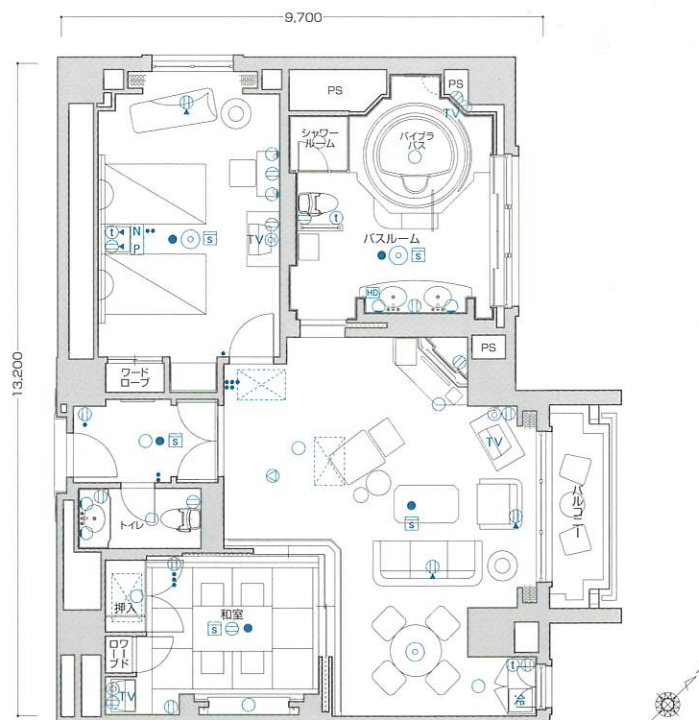

S5

- 客室専有面積 122.34㎡
- バルコニー面積 5.74㎡
- 合計面積 128.08㎡

■客室什器備品

- ★ベッド(2台) ★ベッドスプレッド
- ★ナイトテーブル★ナイトランプ★テレビ
- ★座卓★座椅子(4台) ★ドレッサー
- ★同チェア★同ミラー★ミラーブラケット
- ★姿見★テレビアーマー(2台)
- ★3人掛ソファ★1人掛ソファ
- ★ハイバックチェア★オットマン
- ★センターテーブル★コンソール(2台)
- ★スツール★カウチ
- ★ダイニングテーブル★同チェア(4脚)
- ★脱衣棚★テラスチェア(2脚)
- ★冷蔵庫キャビネット★サイドテーブル
- ★デスクランプ(3台)
- ★ティーテーブル(3台)
- ★フロアスタンド(2台) ★行燈
- ★和布団セット★カーテン★湯沸ポット
- ★絵画★保安灯★スリッパ★ハンガー
- ★什器類等

S6

- 客室専有面積 118.59㎡
- バルコニー面積 5.76㎡
- 合計面積 124.35㎡

■客室什器備品

- ★ベッド(2台) ★ベッドスプレッド
- ★ナイトテーブル★ナイトランプ★テレビ
- ★座卓★座椅子(4台) ★ドレッサー
- ★同チェア★同ミラー★ミラーブラケット
- ★姿見★テレビアーマー(2台)
- ★3人掛ソファ★1人掛ソファ
- ★ハイバックチェア★オットマン
- ★センターテーブル★コンソール(2台)
- ★スツール★カウチ
- ★ダイニングテーブル★同チェア(4脚)
- ★脱衣棚★冷蔵庫キャビネット
- ★サイドテーブル★デスクランプ(3台)
- ★ティーテーブル(2台)
- ★フロアスタンド(2台) ★行燈
- ★和布団セット★カーテン★湯沸ポット
- ★絵画★保安灯★スリッパ★ハンガー
- ★什器類等

凡例

- Ⓜ コンセント ● スイッチ ⊙ テレビ用アウトレット t 電話用アウトレット ○ ○ ○ 照明器具(天井・壁付)
- [N P] ナイトパネル [S] 火災感知器 ● 非常照明 冷 冷蔵庫 TV テレビ [AC] 空調機 [HD] ドライヤー

※上記図面の形状等は一部変更となる場合があります。又、専有面積は壁心計算であり、登記面積と多少異なる場合があります。