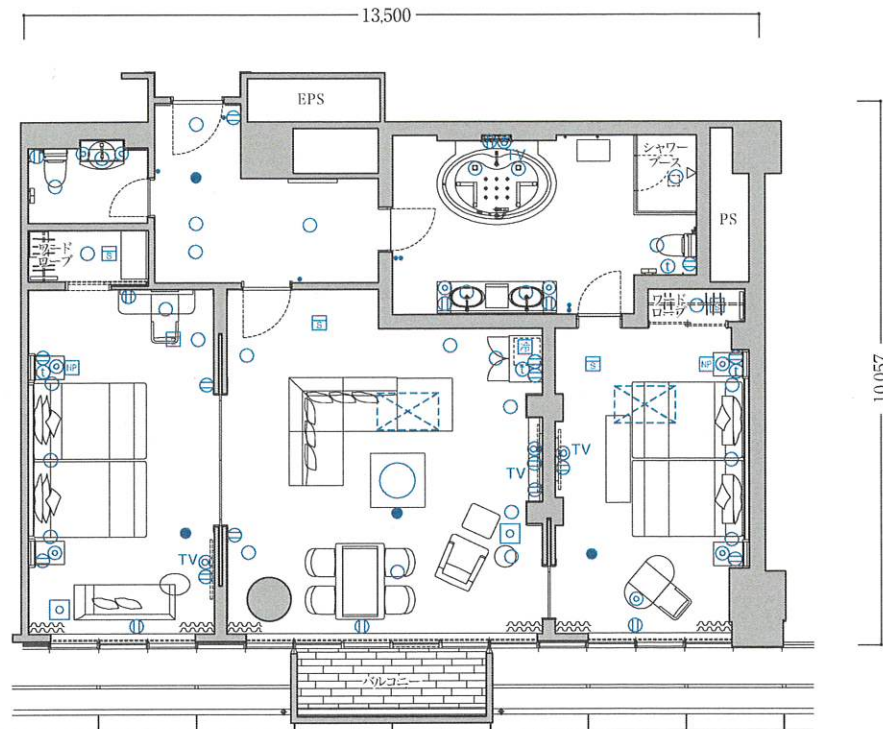

Royal Suite

ロイヤルスイート

R2-1a

2ベッドルーム

◎客室専有面積 / 127.60㎡

◎バルコニー面積 / 4.95㎡

19室

※このタイプには反転タイプもございます。

客室
什器
備品

- | | |
|------|----------|
| ◎ベッド | ◎オットマン |
| ◎寝具 | ◎ナイトテーブル |
| ◎テレビ | ◎テーブル |
| ◎ソファ | ◎デスク |
| ◎チェア | ◎キャビネット |
| ◎冷蔵庫 | ◎什器備品等 |

凡例 ㊦ コンセント ● スイッチ ◎ テレビ用アウトレット t 電話用アウトレット ○ ○ ○ 照明器具(天井・壁付) NP ナイトパネル S 火災感知器 ● 非常照明 冷 冷蔵庫 TV テレビ ㊦ 空調機

※専有面積は壁芯計算であり、登記面積と多少異なる場合があります。※客室備品については、一部変更する場合がありますのでご了承ください。